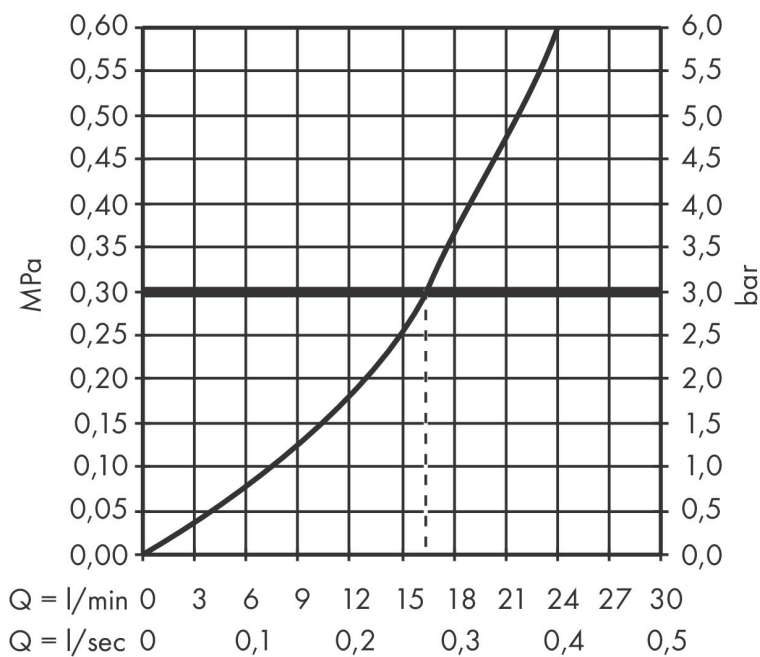

Merk hansgrohe
 Artikelnaam **ShowrTablet Select** Douchethermostaat 400 opbouw
 Art.nr. 24360670
 Oppervlakte Mat zwart
 Netto prijs 536,27 EUR

reddot winner 2021

Product foto

Kenmerken

- temperatuur- en volumeregeling
- Select-knop aan/uit bediening voor 1 functie
- handdouchehouder geïntegreerd in de planchet
- waterhoeveelheidsregeling met stop-functie
- CoolContact thermostaat: Zorgt dat de buitenkant niet warm wordt, waardoor douchen nog veiliger wordt
- thermostaatkardoes
- maximale doorstroomhoeveelheid bij 3 bar: 16,3 l/min
- Veiligheidsblokkering bij 40°C
- temperatuurbegrenzing instelbaar
- met geïsoleerde watervoering
- planchet gemaakt van kunststof
- planchet grafiet
- kunststof
- hartafstand: 150 ± 12 mm
- aansluiting: S-aansluitingen, G $\frac{1}{2}$
- vuilfilter inbegrepen
- thermostaat wordt geleverd met handdouche-drukknop

Maat tekeningen

Technologie

Certificaat

Merk hansgrohe
 Artikelnaam **ShowTablet Select** Douchethermostaat 400 opbouw
 Art.nr. 24360670
 Oppervlakte Mat zwart
 Netto prijs 536,27 EUR

Stroomschema

Merk	hansgrohe
Artikelnaam	ShowrTablet Select Douchethermostaat 400 opbouw
Art.nr.	24360670
Oppervlakte	Mat zwart
Netto prijs	536,27 EUR

Explosietekening voor bouwjaar: >04/22

Merk hansgrohe
 Artikelnaam **ShowTablet Select** Douchethermostaat 400 opbouw
 Art.nr. 24360670
 Oppervlakte Mat zwart
 Netto prijs 536,27 EUR

Onderdelen voor bouwjaar: >04/22