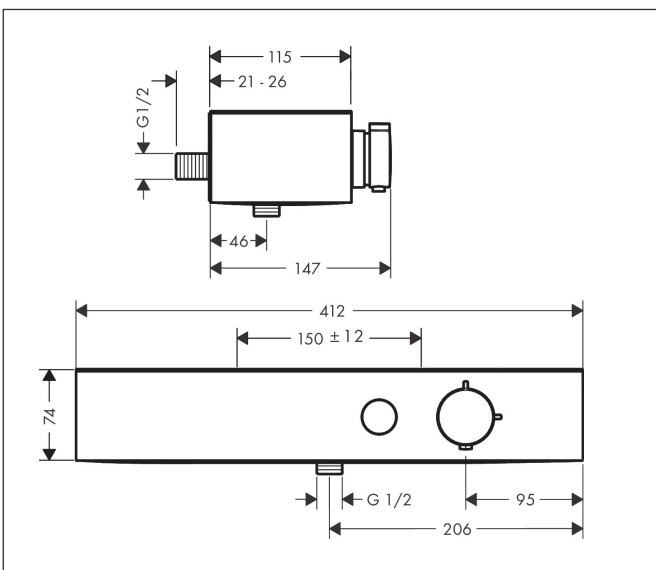

Merk hansgrohe
 Artikelnaam **ShowrTablet Select** Douchethermostaat 400 opbouw
 Art.nr. 24360670
 Oppervlakte Mat zwart
 Netto prijs 536,27 EUR

reddot winner 2021

Product foto

Kenmerken

- temperatuur- en volumeregeling
- Select-knop aan/uit bediening voor 1 functie
- handdouchehouder geïntegreerd in de planchet
- waterhoeveelheidsregeling met stop-functie
- CoolContact thermostaat: Zorgt dat de buitenkant niet warm wordt, waardoor douchen nog veiliger wordt
- thermostaatkardoes
- maximale doorstroomhoeveelheid bij 3 bar: 16,3 l/min
- Veiligheidsblokkering bij 40°C
- temperatuurbegrenzing instelbaar
- met geïsoleerde watervoering
- planchet gemaakt van kunststof
- planchet grafiet
- kunststof
- hartafstand: 150 ± 12 mm
- aansluiting: S-aansluitingen, G $\frac{1}{2}$
- vuilfilter inbegrepen
- thermostaat wordt geleverd met handdouche-drukknop

Maat tekeningen

Technologie

Certificaat

Merk hansgrohe
 Artikelnaam **ShowTablet Select** Douchethermostaat 400 opbouw
 Art.nr. 24360670
 Oppervlakte Mat zwart
 Netto prijs 536,27 EUR

Stroomschema

Merk	hansgrohe
Artikelnaam	ShowrTablet Select Douchethermostaat 400 opbouw
Art.nr.	24360670
Oppervlakte	Mat zwart
Netto prijs	536,27 EUR

Explosietekening voor bouwjaar: >04/22

Merk hansgrohe
 Artikelnaam **ShowTablet Select** Douchethermostaat 400 opbouw
 Art.nr. 24360670
 Oppervlakte Mat zwart
 Netto prijs 536,27 EUR

Onderdelen voor bouwjaar: >04/22