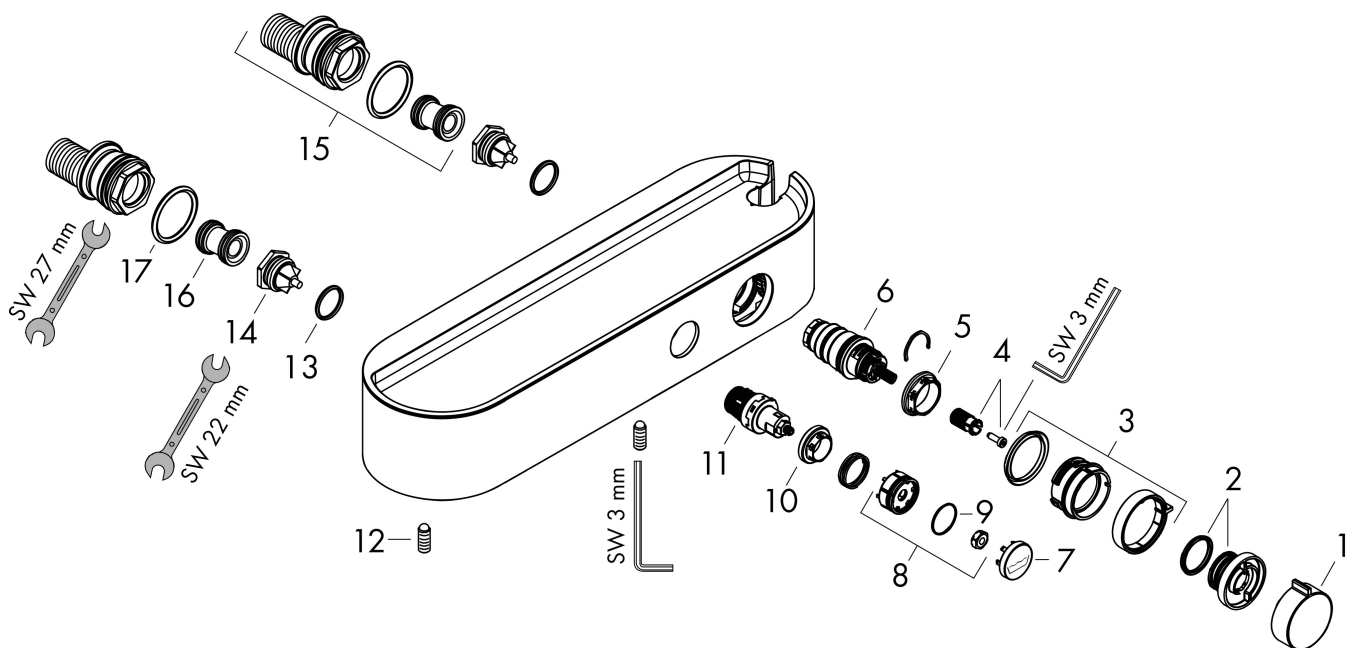

Merk hansgrohe
 Artikelnaam **ShowrTablet Select** Douchethermostaat 400 opbouw
 Art.nr. 24360670
 Oppervlakte Mat zwart
 Netto prijs 536,27 EUR

reddot winner 2021

Product foto

Kenmerken

- temperatuur- en volumeregeling
- Select-knop aan/uit bediening voor 1 functie
- handdouchehouder geïntegreerd in de planchet
- waterhoeveelheidsregeling met stop-functie
- CoolContact thermostaat: Zorgt dat de buitenkant niet warm wordt, waardoor douchen nog veiliger wordt
- thermostaatkardoes
- maximale doorstroomhoeveelheid bij 3 bar: 16,3 l/min
- Veiligheidsblokkering bij 40°C
- temperatuurbegrenzing instelbaar
- met geïsoleerde watervoering
- planchet gemaakt van kunststof
- planchet grafiet
- kunststof
- hartafstand: 150 ± 12 mm
- aansluiting: S-aansluitingen, G $\frac{1}{2}$
- vuilfilter inbegrepen
- thermostaat wordt geleverd met handdouche-drukknop

Explosietekening voor bouwjaar: >04/22

Merk hansgrohe
 Artikelnaam **ShowTablet Select** Douchethermostaat 400 opbouw
 Art.nr. 24360670
 Oppervlakte Mat zwart
 Netto prijs 536,27 EUR

Onderdelen voor bouwjaar: >04/22

Pos	Beschrijving	Art.nr.	Prijs
1	greep	94403670	49,10
2	aanslagring	94404000	32,70
3	greep	94405670	30,60
4	greepadapter m. schroef	93228000	7,70
5	moer	98368000	10,40
6	temperatuur regeleenheid	98282000	91,50
7	symboolset	98367670	60,90
8	veer met huls	92340000	10,40
9	O-ring 20x1	98140000	3,00
10	moer	98913000	16,60
11	bovendeel	95758000	91,50
12	inbusschroef M6x16 inclusief O-ring 29x3	98372000	7,70
13	O-ring 17x2	98199000	3,00
14	terugslagklep (drukbestendig tot 2 MPa)	95773000	25,70
15	S-koppelingenset	95772000	78,40
16	slagdemper	96429000	4,80
17	O-ring 29x3	98371000	4,80
a	regeleenheid voor verwisselde aansluitingen	92373000	227,60
b	adapter voor S-koppelingen	02026000	39,58