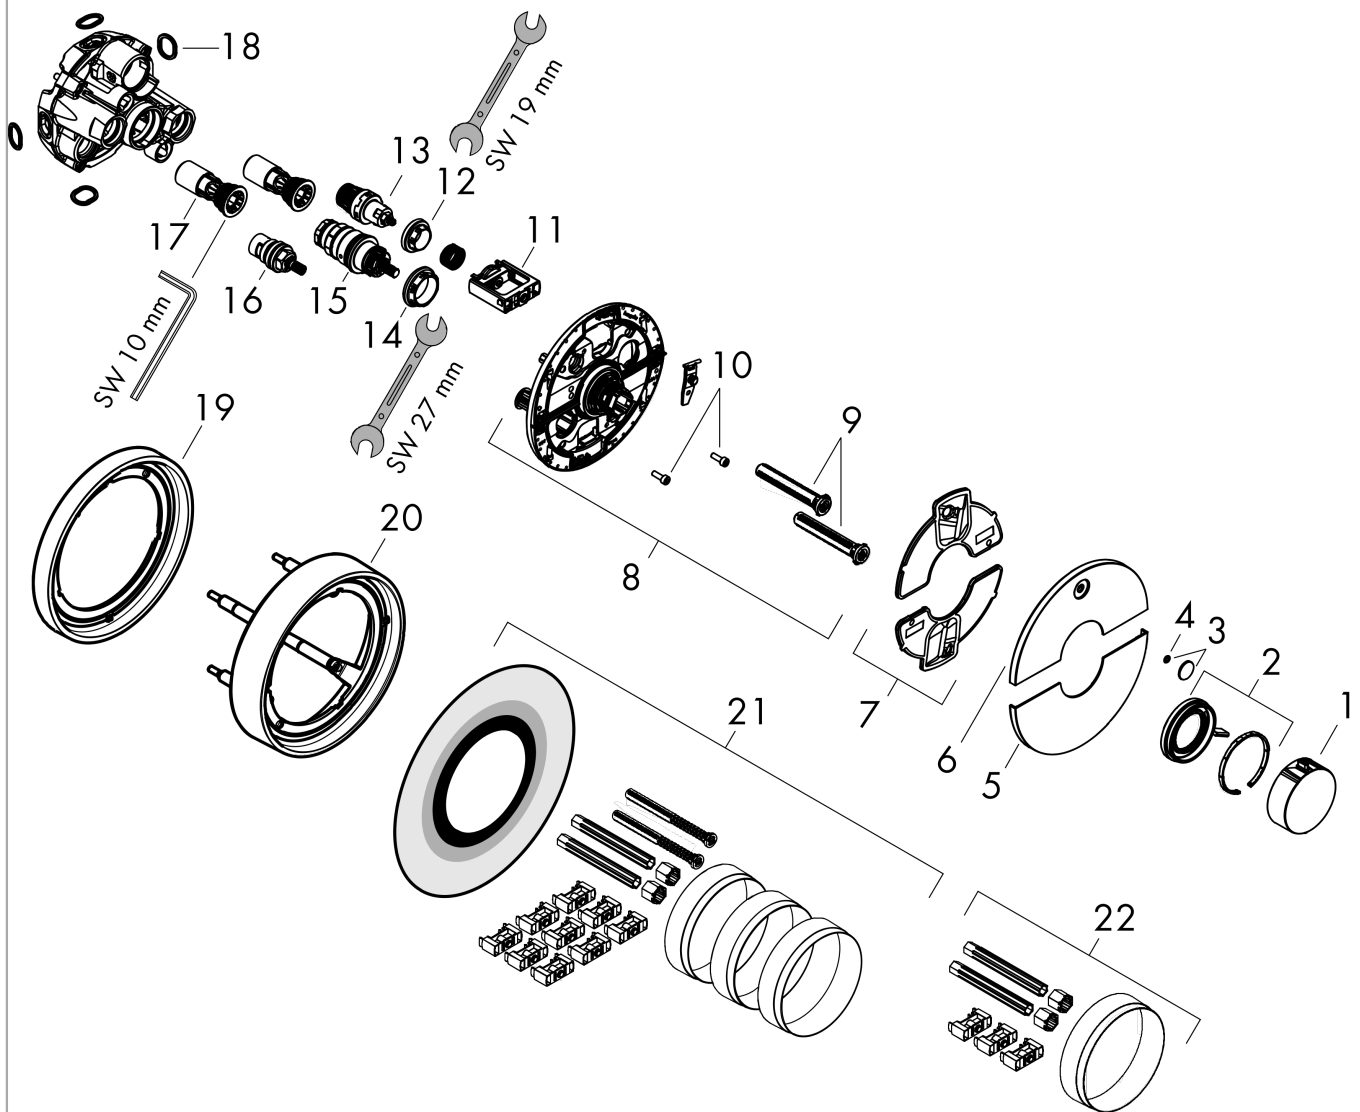

ShowerSelect Comfort S
thermostaat inbouw voor 1 functie
 Finish: **chrom** Artikelnummer: **15553000**

Beschrijving

- comfortabel in-/uitschakelen van douches met grote Select-knop
- waterhoeveelheidsregeling met stop-functie
- thermostaatkardoes, start-/stopkraan
- maximale doorstroomhoeveelheid bij 3 bar: 20,3 l/min
- vlak rozet voor meer ruimte in de douche
- rozet kan worden uitgelijnd met +/- 3°
- eenvoudige installatie dankzij voorgemonteerd functieblok
- grepen altijd op dezelfde hoogte ongeacht de installatiediepte van het inbouwdeel
- Veiligheidsblokkering bij 40°C
- temperatuurbegrenzing instelbaar
- materiaal knop: metaal
- materiaal grepen: metaal
- aansluiting: inbouwdeel iBox universal 2 (# 01500180)
- thermostaat wordt geleverd met Aan/Uit-knop
- Kiwa K11292_Thermostatic Mixers EN1111

Doorstroomdiagram

ShowerSelect Comfort S
thermostaat inbouw voor 1 functie
 Finish: **chrom** Artikelnummer: **15553000**

Explosietekening

Bouwjaar: >09/23

ShowerSelect Comfort S
thermostaat inbouw voor 1 functie
 Finish: **chrom** Artikelnummer: **15553000**