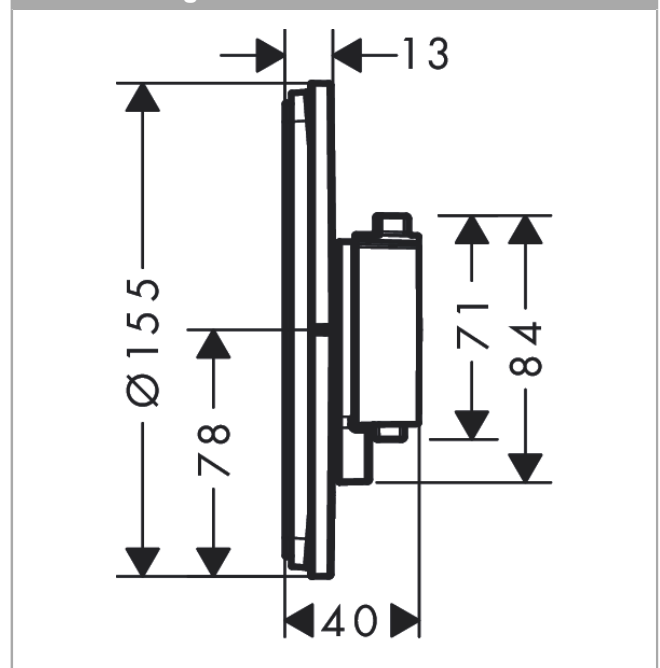

ShowerSelect Comfort S
thermostaat inbouw voor 1 functie
 Finish: **chrom** Artikelnummer: **15553000**

Beschrijving

- comfortabel in-/uitschakelen van douches met grote Select-knop
- waterhoeveelheidsregeling met stop-functie
- thermostaatkardoes, start-/stopkraan
- maximale doorstroomhoeveelheid bij 3 bar: 20,3 l/min
- vlak rozet voor meer ruimte in de douche
- rozet kan worden uitgelijnd met +/- 3°
- eenvoudige installatie dankzij voorgemonteerd functieblok
- grepen altijd op dezelfde hoogte ongeacht de installatiediepte van het inbouwdeel
- Veiligheidsblokkering bij 40°C
- temperatuurbegrenzing instelbaar
- materiaal knop: metaal
- materiaal grepen: metaal
- aansluiting: inbouwdeel iBox universal 2 (# 01500180)
- thermostaat wordt geleverd met Aan/Uit-knop
- Kiwa K11292_Thermostatic Mixers EN1111

Artikeldetails

Vrijblijvende advies verkoopprijs excl. BTW	684,00 €
Vrijblijvende advies verkoopprijs incl. BTW	827,64 €

Technologie

Designprijzen

Productfoto

Maattekening

ShowerSelect Comfort S
thermostaat inbouw voor 1 functie
 Finish: **chrom** Artikelnummer: **15553000**

Doorstroomdiagram

ShowerSelect Comfort S
thermostaat inbouw voor 1 functie
 Finish: **chrom** Artikelnummer: **15553000**

Explosietekening

Bouwjaar: >09/23

ShowerSelect Comfort S
thermostaat inbouw voor 1 functie
 Finish: **chrom** Artikelnummer: **15553000**