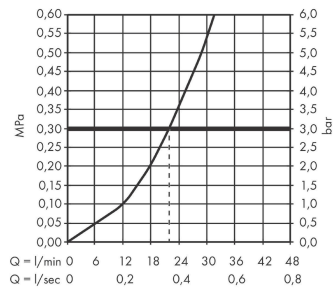

ShowerSelect Comfort S
thermostaat inbouw voor 1 functie
 Finish: **chrom** Artikelnummer: **15553000**

Beschrijving

- comfortabel in-/uitschakelen van douches met grote Select-knop
- waterhoeveelheidsregeling met stop-functie
- thermostaatkardoes, start-/stopkraan
- maximale doorstroomhoeveelheid bij 3 bar: 20,3 l/min
- vlak rozet voor meer ruimte in de douche
- rozet kan worden uitgelijnd met +/- 3°
- eenvoudige installatie dankzij voorgemonteerd functieblok
- grepen altijd op dezelfde hoogte ongeacht de installatiediepte van het inbouwdeel
- Veiligheidsblokkering bij 40°C
- temperatuurbegrenzing instelbaar
- materiaal knop: metaal
- materiaal grepen: metaal
- aansluiting: inbouwdeel iBox universal 2 (# 01500180)
- thermostaat wordt geleverd met Aan/Uit-knop
- Kiwa K11292_Thermostatic Mixers EN1111

Artikeldetails

Vrijblijvende advies verkoopprijs excl. BTW	684,00 €
Vrijblijvende advies verkoopprijs incl. BTW	827,64 €

Technologie

Designprijzen

Productfoto

Maattekening

ShowerSelect Comfort S
thermostaat inbouw voor 1 functie
 Finish: **chrom** Artikelnummer: **15553000**

Doorstroomdiagram

ShowerSelect Comfort S
thermostaat inbouw voor 1 functie
 Finish: **chrom** Artikelnummer: **15553000**

Explosietekening

Bouwjaar: >09/23

ShowerSelect Comfort S
thermostaat inbouw voor 1 functie
 Finish: **chrom** Artikelnummer: **15553000**