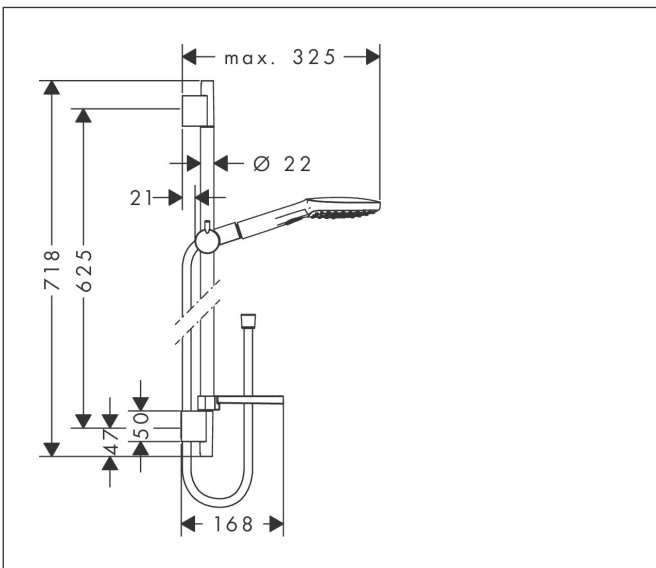

Merk	hansgrohe
Artikelnaam	<b>Raindance Select E</b> doucheset 120 3jet EcoSmart met Unica'glijstang 65 cm en zeepschaal
Art.nr.	26622000
Oppervlakte	chrom
Netto prijs	237,85 EUR

## Maat tekeningen

## Kenmerken

- bestaat uit: handdouche, douchestang, doucheslang, schuifstuk, zeepschaal
- diameter handdouche 120 mm
- Rain, RainAir volle zachte regenstraal, Whirl intensieve massagestraal
- handige straalkeuze via Select-knop
- QuickClean: Kalkaanslag kun je eenvoudig met je vinger verwijderen
- traploos in hoogte verstelbaar
- 90° in positie verstelbaar schuifstuk, zwenkbaar naar links en rechts, omhoog en omlaag
- functie van: 6,8 l/min
- wandhouders gemaakt van kunststof
- profielbuis: rond
- buislengte: 718 mm
- diameter glijstang: 22 mm
- boorafstand: 625 mm
- draaikoppeling voorkomt dat de slang in de knoop raakt