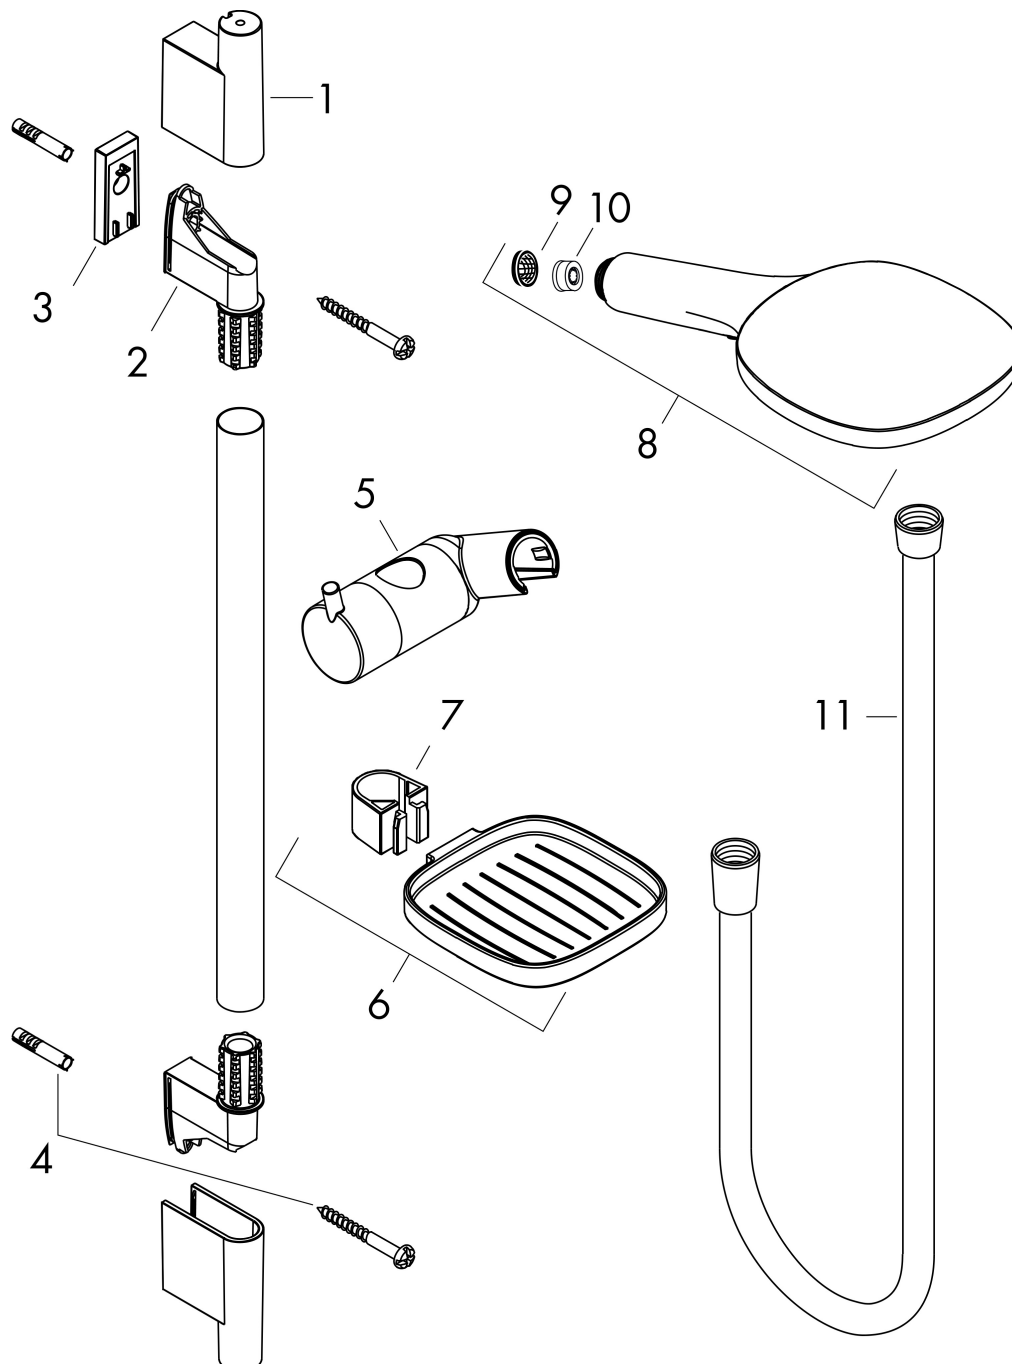

Merk	hansgrohe
Artikelnaam	Raindance Select E doucheset 120 3jet EcoSmart met Unica'glijstang 65 cm en zeepschaal
Art.nr.	26622000
Oppervlakte	chrom
Netto prijs	237,85 EUR

Explosietekening voor bouwjaar: >01/18