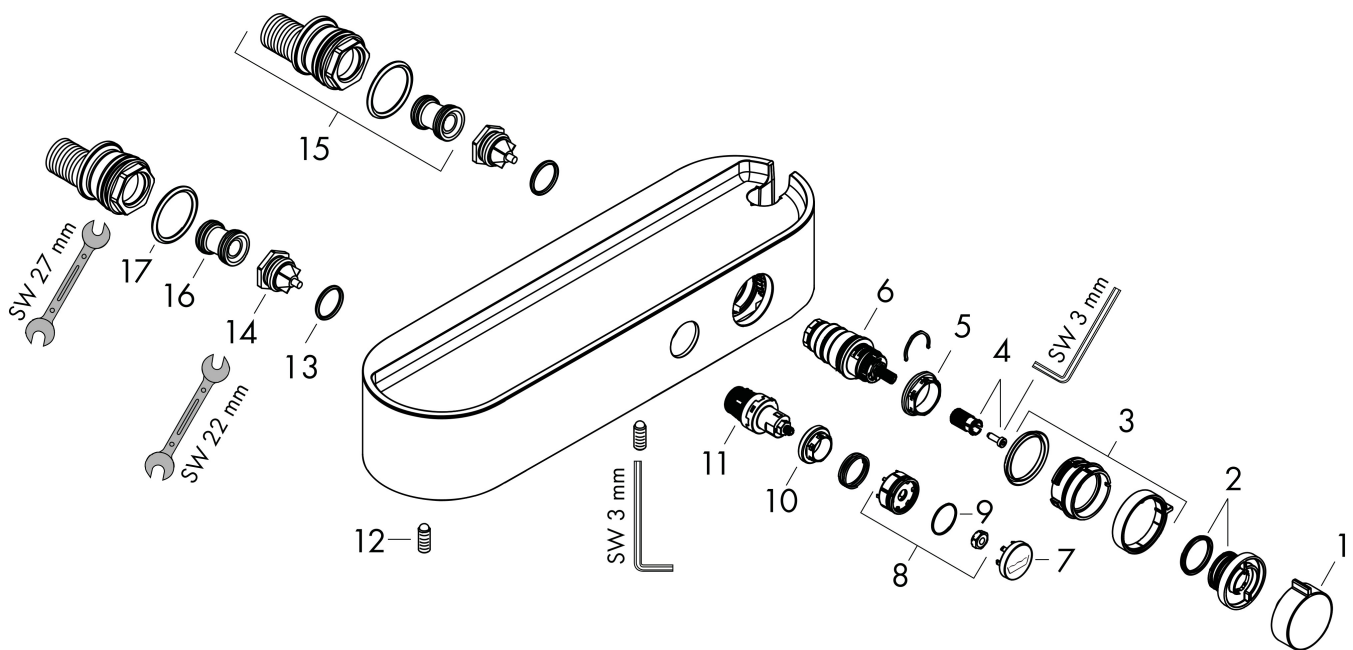

Merk	hansgrohe
Artikelnaam	ShowrTablet Select Douchethermostaat 400 opbouw
Art.nr.	24360700
Oppervlakte	Mat wit
Netto prijs	536,27 EUR

Explosietekening voor bouwjaar: >04/22