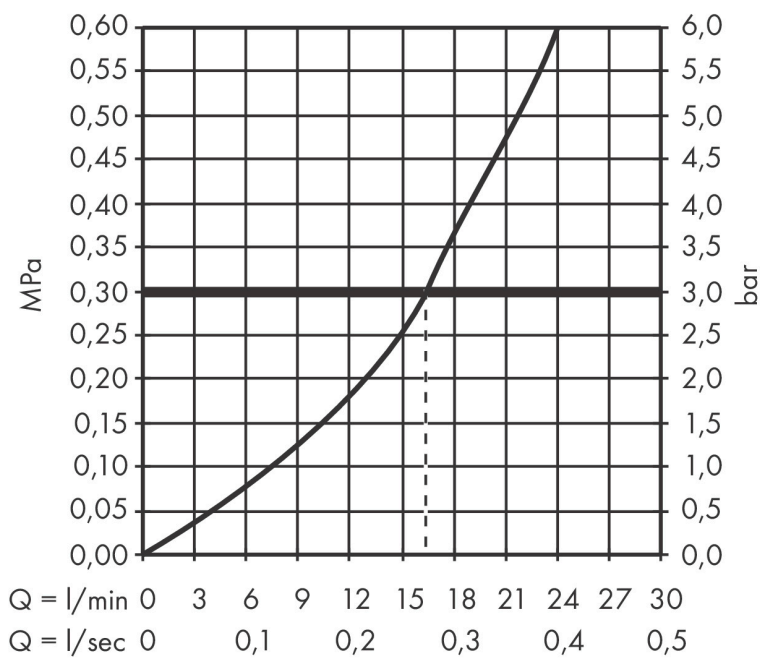

Merk hansgrohe
Artikelnaam **ShowTablet Select** Douchethermostaat 400 opbouw
Art.nr. 24360700
Oppervlakte Mat wit
Netto prijs 536,27 EUR

Stroomschema