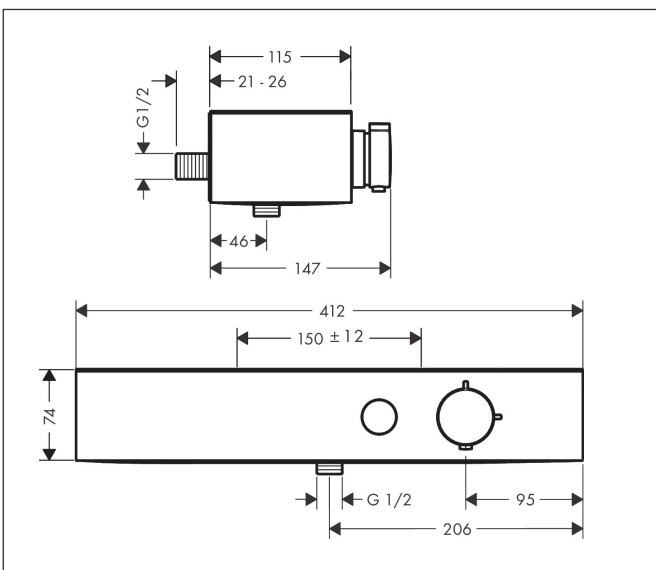

Merk hansgrohe  
 Artikelnaam **ShowrTablet Select** Douchethermostaat 400 opbouw  
 Art.nr. 24360700  
 Oppervlakte Mat wit  
 Netto prijs 536,27 EUR

reddot winner 2021

## Kenmerken

- temperatuur- en volumeregeling
- Select-knop aan/uit bediening voor 1 functie
- handdouchehouder geïntegreerd in de planchet
- waterhoeveelheidsregeling met stop-functie
- CoolContact thermostaat: Zorgt dat de buitenkant niet warm wordt, waardoor douchen nog veiliger wordt
- thermostaatkardoes
- maximale doorstroomhoeveelheid bij 3 bar: 16,3 l/min
- Veiligheidsblokkering bij 40°C
- temperatuurbegrenzing instelbaar
- met geïsoleerde watervoering
- planchet gemaakt van kunststof
- planchet grafiet
- kunststof
- hartafstand: 150 ± 12 mm
- aansluiting: S-aansluitingen, G $\frac{1}{2}$
- vuilfilter inbegrepen
- thermostaat wordt geleverd met handdouchedrukknop

## Maat tekeningen