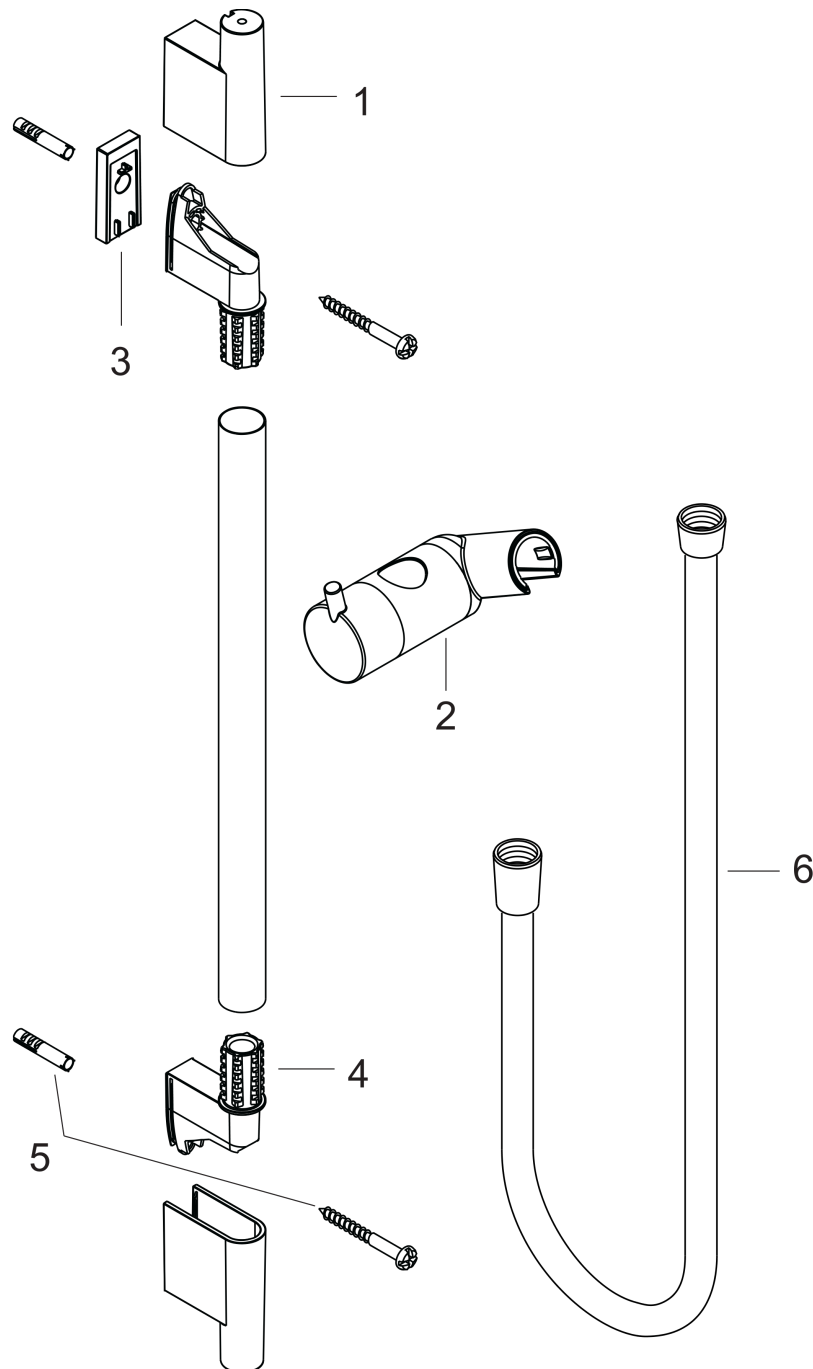

Unica
S Puro glijstang 90 cm met doucheslang
 Finish: **Mat zwart** Artikelnummer: **28631670**

Beschrijving

- bestaat uit: douchestang, doucheslang, schuifstuk
- draaikoppeling voorkomt dat de slang in de knoop raakt
- buislengte: 1008 mm
- diameter glijstang: 22 mm
- profielbuis: ronde
- boorafstand: 915 mm
- lengte doucheslang: 1600 mm
- metalen handdouchehouder
- handdouchehouder met vergrendeling
- schuifstuk traploos instelbaar
- wandhouders gemaakt van kunststof

Artikeldetails

Vrijblijvende advies verkoopprijs excl. BTW	205,90 €
Vrijblijvende advies verkoopprijs incl. BTW	249,14 €

Designprijzen

Productfoto

Maattekening

Unica
S Puro glijstang 90 cm met doucheslang
Finish: Mat zwart Artikelnummer: 28631670

Inbouwvoorbeeld

Unica
 S Puro glijstang 90 cm met doucheslang
 Finish: Mat zwart Artikelnummer: 28631670

Explosietekening

Bouwjaar: >08/19

Unica
S Puro glijstang 90 cm met doucheslang
Finish: **Mat zwart** Artikelnummer: **28631670**

Reserveonderdelenlijst

Bouwjaar: >08/19

Regel	Beschrijving	Artikelnummer	Prijs incl. BTW	VE
1	afdekkap	97709670	51,79 €	1
2	schuifstuk cpl.	97651670	124,15 €	1
3	opvulschijf 7 mm	97450670	16,70 €	1
4	wandsteun	96275000	8,11 €	1
5	bevestigingsmateriaal	96179000	11,13 €	1
6	doucheslang Isiflex'B 1,60 m	28276670	-	1