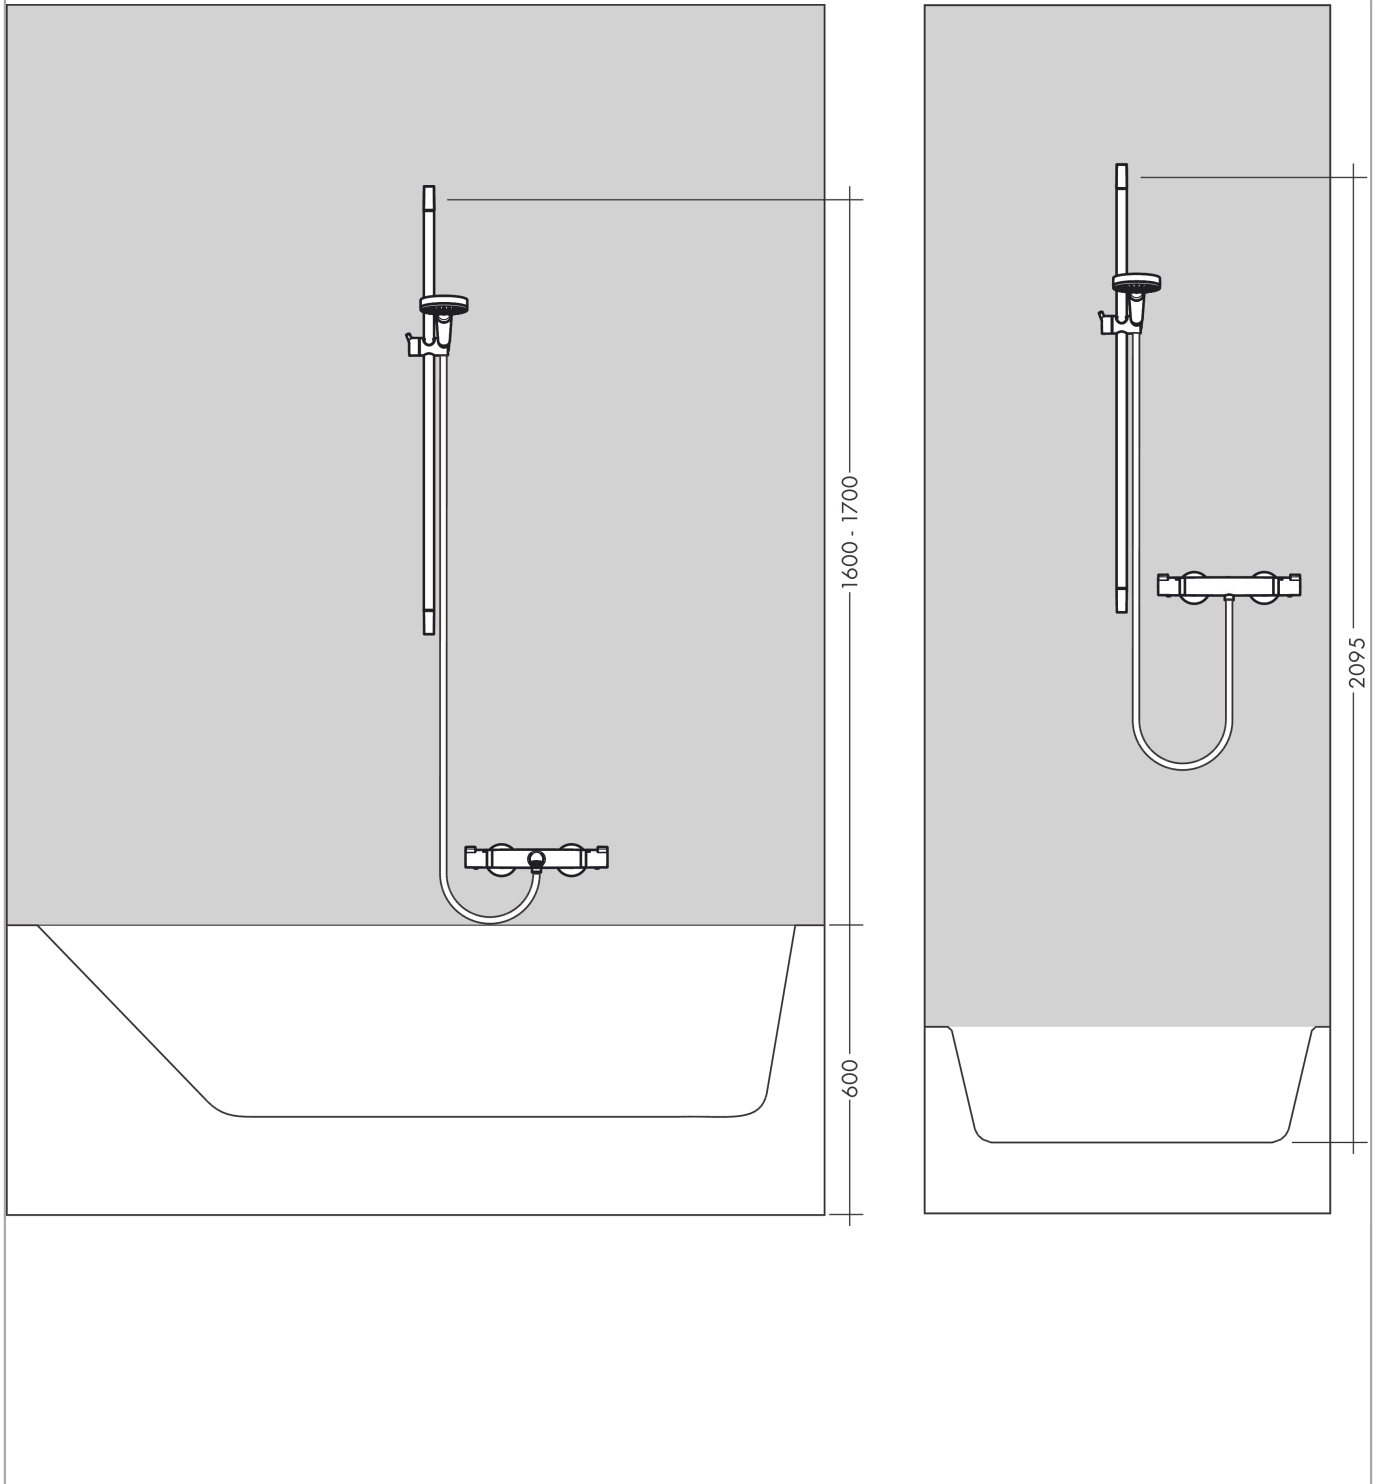

Unica
S Puro glijstang 90 cm met doucheslang
 Finish: **Mat zwart** Artikelnummer: **28631670**

Beschrijving

- bestaat uit: douchestang, doucheslang, schuifstuk
- draaikoppeling voorkomt dat de slang in de knoop raakt
- buislengte: 1008 mm
- diameter glijstang: 22 mm
- profielbuis: ronde
- boorafstand: 915 mm
- lengte doucheslang: 1600 mm
- metalen handdouchehouder
- handdouchehouder met vergrendeling
- schuifstuk traploos instelbaar
- wandhouders gemaakt van kunststof

Artikeldetails

Vrijblijvende advies verkoopprijs excl. BTW	205,90 €
Vrijblijvende advies verkoopprijs incl. BTW	249,14 €

Designprijzen

Productfoto

Maattekening

Unica
S Puro glijstang 90 cm met doucheslang
Finish: Mat zwart Artikelnummer: 28631670

Inbouwvoorbeeld

Unica
 S Puro glijstang 90 cm met doucheslang
 Finish: Mat zwart Artikelnummer: 28631670

Explosietekening

Bouwjaar: >08/19

Unica
S Puro glijstang 90 cm met doucheslang
Finish: **Mat zwart** Artikelnummer: **28631670**