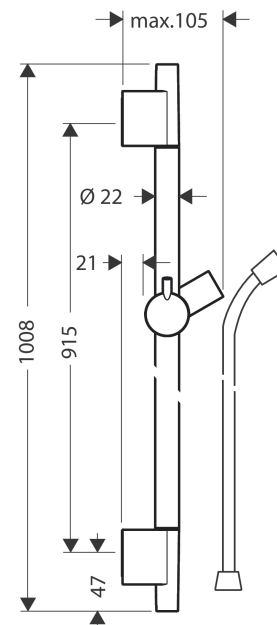

Unica
S Puro glijstang 90 cm met doucheslang
 Finish: **Mat zwart** Artikelnummer: **28631670**

Beschrijving

- bestaat uit: douchestang, doucheslang, schuifstuk
- draaikoppeling voorkomt dat de slang in de knoop raakt
- buislengte: 1008 mm
- diameter glijstang: 22 mm
- profielbuis: ronde
- boorafstand: 915 mm
- lengte doucheslang: 1600 mm
- metalen handdouchehouder
- handdouchehouder met vergrendeling
- schuifstuk traploos instelbaar
- wandhouders gemaakt van kunststof

Artikeldetails

Vrijblijvende advies verkoopprijs excl. BTW	205,90 €
Vrijblijvende advies verkoopprijs incl. BTW	249,14 €

Designprijzen

Productfoto

Maattekening

Unica
S Puro glijstang 90 cm met doucheslang
Finish: Mat zwart Artikelnummer: 28631670

Inbouwvoorbeeld

Unica
 S Puro glijstang 90 cm met doucheslang
 Finish: Mat zwart Artikelnummer: 28631670

Explosietekening

Bouwjaar: >08/19

Unica
S Puro glijstang 90 cm met doucheslang
Finish: **Mat zwart** Artikelnummer: **28631670**

Reserveonderdelenlijst

Bouwjaar: >08/19

Regel	Beschrijving	Artikelnummer	Prijs incl. BTW	VE
1	afdekkap	97709670	51,79 €	1
2	schuifstuk cpl.	97651670	124,15 €	1
3	opvulschijf 7 mm	97450670	16,70 €	1
4	wandsteun	96275000	8,11 €	1
5	bevestigingsmateriaal	96179000	11,13 €	1
6	doucheslang Isiflex'B 1,60 m	28276670	-	1