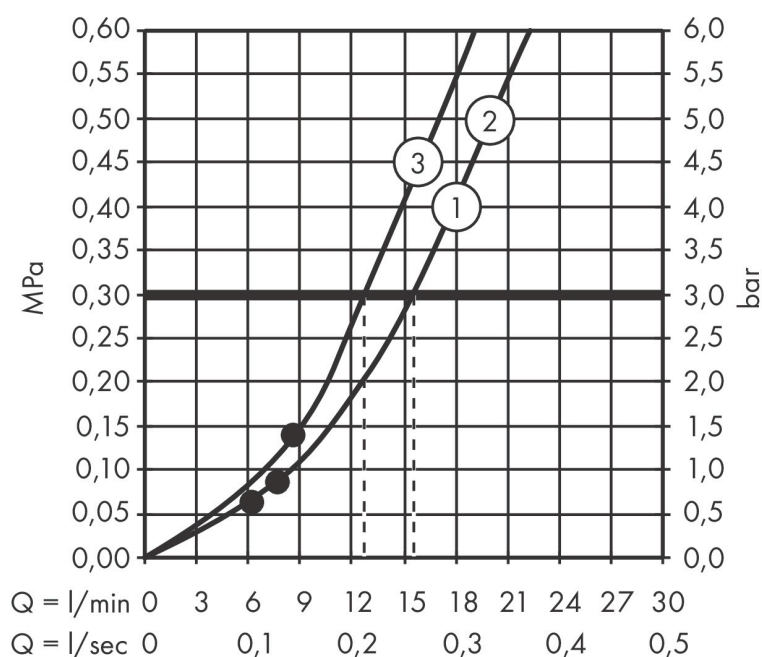

Merk	AXOR
Artikelnaam	AXOR Citterio E doucheset 90 cm met handdouche 120 3jet
Art.nr.	36735000
Oppervlakte	chrom
Netto prijs	624,16 EUR

Product foto

Maat tekeningen

Kenmerken

- bestaat uit: handdouche, douchestang, doucheslang, schuifstuk
- diameter handdouche 120 mm
- Rain, RainAir volle zachte regenstraal, WhirlAir
- handige straalkeuze via Select-knop
- QuickClean: Kalkaanslag kun je eenvoudig met je vinger verwijderen
- traploos in hoogte verstelbaar
- functie van: 7,6 l/min
- wandhouders van metaal
- 30 mm brede stang
- boorafstand: 915 mm
- draaikoppeling voorkomt dat de slang in de knoop raakt

Technologie

Straalsoorten

Merk	AXOR
Artikelnaam	AXOR Citterio E doucheset 90 cm met handdouche 120 3jet
Art.nr.	36735000
Oppervlakte	chrom
Netto prijs	624,16 EUR

Stroomschema

- 1 Rain krachtige regenstraal
- 2 RainAir volle zachte regenstraal
- 3 WhirlAIR intensieve massagestraal
- 4 Rain + Booster

De verbruikswaarden werden in overeenstemming met de praktijk met de bijbehorende armaturen (thermostaat/mengkraan/inbouwventiel) gemeten.

Merk	AXOR
Artikelnaam	AXOR Citterio E doucheset 90 cm met handdouche 120 3jet
Art.nr.	36735000
Oppervlakte	chrom
Netto prijs	624,16 EUR