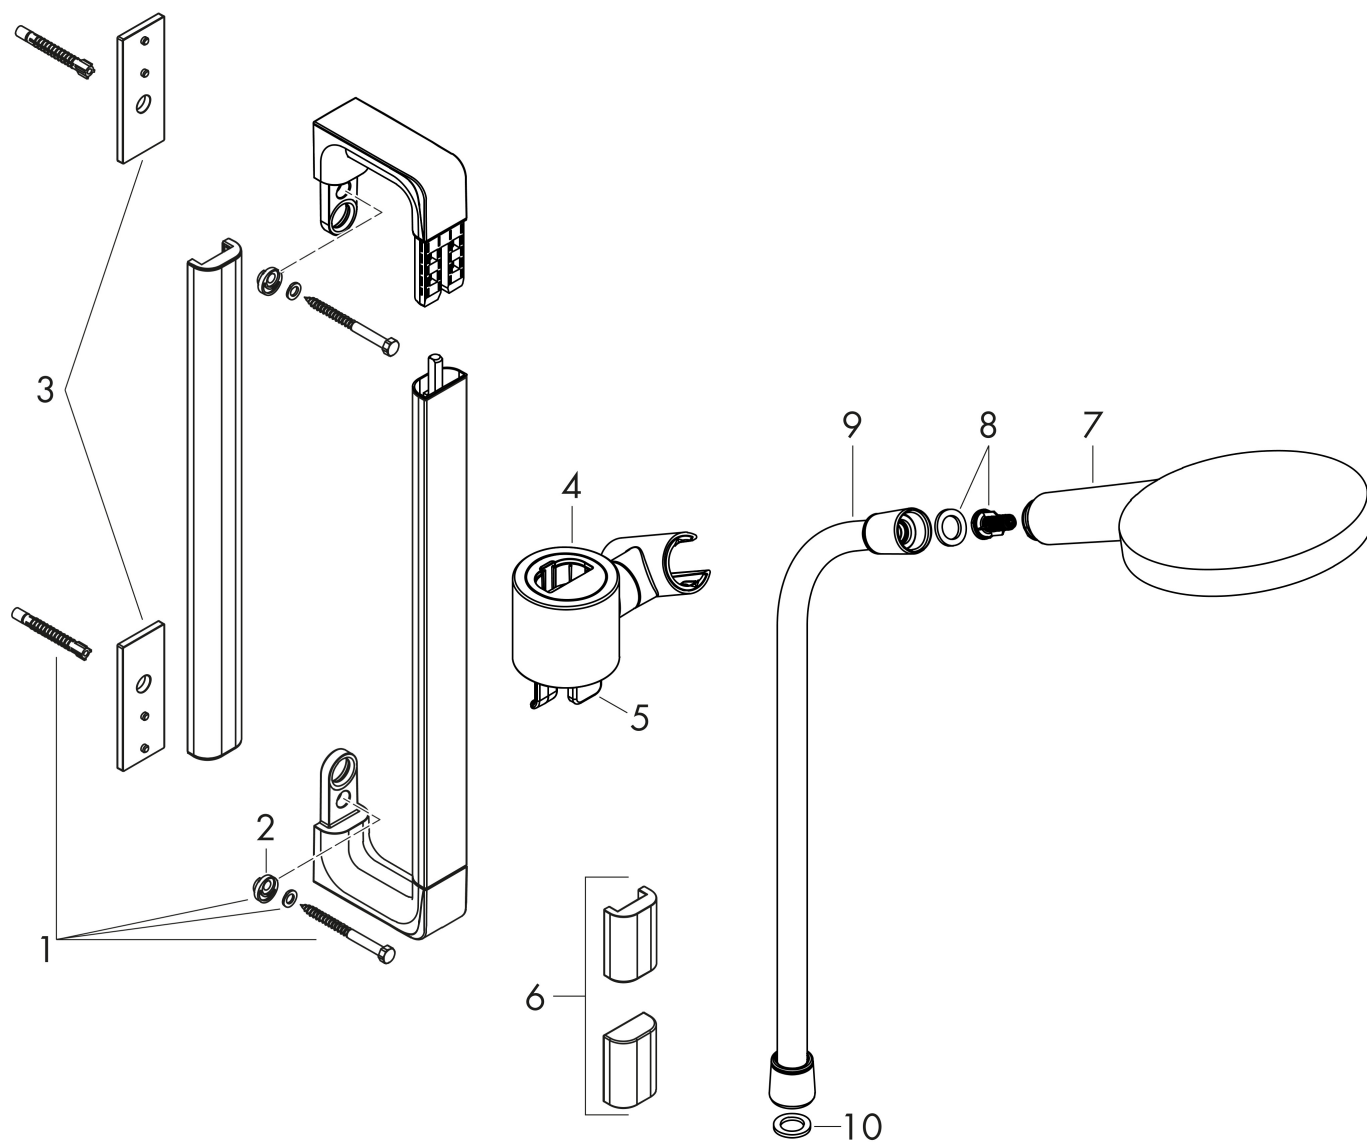

Merk	AXOR
Artikelnaam	AXOR Citterio E doucheset 90 cm met handdouche 120 3jet
Art.nr.	36735000
Oppervlakte	chrom
Netto prijs	624,16 EUR

Product foto

Maat tekeningen

Kenmerken

- bestaat uit: handdouche, douchestang, doucheslang, schuifstuk
- diameter handdouche 120 mm
- Rain, RainAir volle zachte regenstraal, WhirlAir
- handige straalkeuze via Select-knop
- QuickClean: Kalkaanslag kun je eenvoudig met je vinger verwijderen
- traploos in hoogte verstelbaar
- functie van: 7,6 l/min
- wandhouders van metaal
- 30 mm brede stang
- boorafstand: 915 mm
- draaikoppeling voorkomt dat de slang in de knoop raakt

De verbruikswaarden werden in overeenstemming met de praktijk met de bijbehorende armaturen (thermostaat/mengkraan/inbouwventiel) gemeten.

Merk	AXOR
Artikelnaam	AXOR Citterio E doucheset 90 cm met handdouche 120 3jet
Art.nr.	36735000
Oppervlakte	chrom
Netto prijs	624,16 EUR

Installatievoorbeelden

i Afmetingen kunnen variëren vanwege keramische toleranties die verband houden met het productieproces.

Merk	AXOR
Artikelnaam	AXOR Citterio E doucheset 90 cm met handdouche 120 3jet
Art.nr.	36735000
Oppervlakte	chrom
Netto prijs	624,16 EUR

Explosietekening voor bouwjaar: >01/17

Merk	AXOR
Artikelnaam	AXOR Citterio E doucheset 90 cm met handdouche 120 3jet
Art.nr.	36735000
Oppervlakte	chrom
Netto prijs	624,16 EUR

Onderdelen voor bouwjaar: >01/17