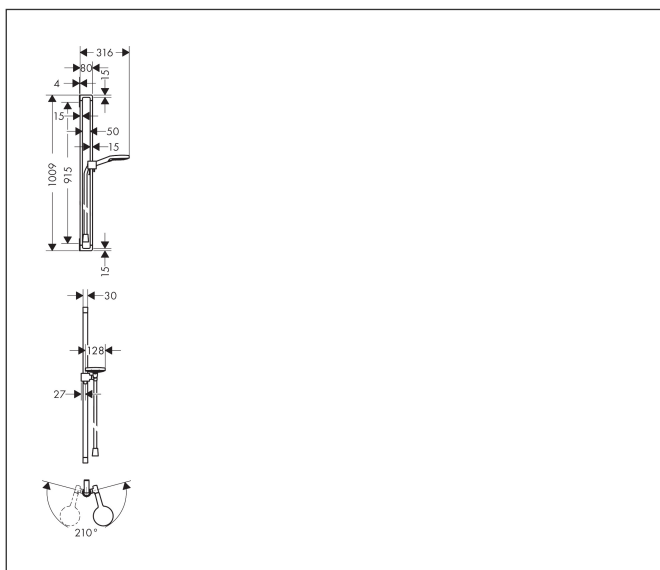

Merk	AXOR
Artikelnaam	AXOR Citterio E doucheset 90 cm met handdouche 120 3jet
Art.nr.	36735000
Oppervlakte	chrom
Netto prijs	624,16 EUR

Product foto

Maat tekeningen

Kenmerken

- bestaat uit: handdouche, douchestang, doucheslang, schuifstuk
- diameter handdouche 120 mm
- Rain, RainAir volle zachte regenstraal, WhirlAir
- handige straalkeuze via Select-knop
- QuickClean: Kalkaanslag kun je eenvoudig met je vinger verwijderen
- traploos in hoogte verstelbaar
- functie van: 7,6 l/min
- wandhouders van metaal
- 30 mm brede stang
- boorafstand: 915 mm
- draaikoppeling voorkomt dat de slang in de knoop raakt

Technologie

Straalsoorten

Merk	AXOR
Artikelnaam	AXOR Citterio E doucheset 90 cm met handdouche 120 3jet
Art.nr.	36735000
Oppervlakte	chrom
Netto prijs	624,16 EUR

Stroomschema

- 1 Rain krachtige regenstraal
- 2 RainAir volle zachte regenstraal
- 3 WhirlAIR intensieve massagestraal
- 4 Rain + Booster

Installatievoorbeelden

i Afmetingen kunnen variëren vanwege keramische toleranties die verband houden met het productieproces.

Merk	AXOR
Artikelnaam	AXOR Citterio E doucheset 90 cm met handdouche 120 3jet
Art.nr.	36735000
Oppervlakte	chrom
Netto prijs	624,16 EUR