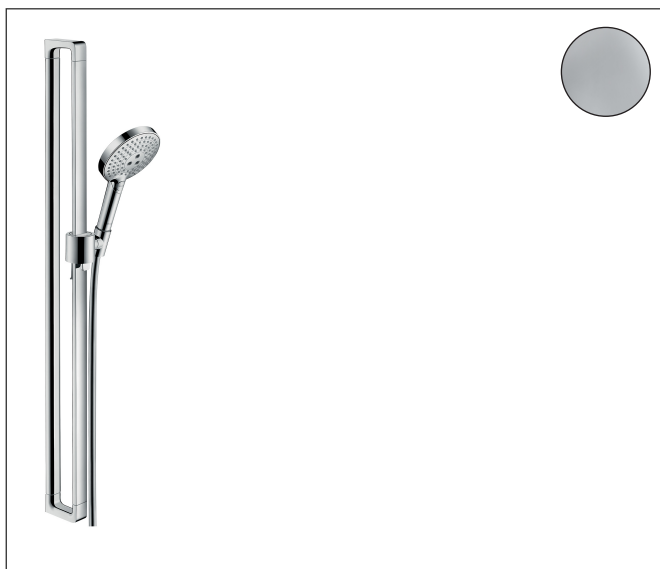

Merk	AXOR
Artikelnaam	AXOR Citterio E doucheset 90 cm met handdouche 120 3jet
Art.nr.	36735000
Oppervlakte	chrom
Netto prijs	624,16 EUR

Product foto

Maat tekeningen

Kenmerken

- bestaat uit: handdouche, douchestang, doucheslang, schuifstuk
- diameter handdouche 120 mm
- Rain, RainAir volle zachte regenstraal, WhirlAir
- handige straalkeuze via Select-knop
- QuickClean: Kalkaanslag kun je eenvoudig met je vinger verwijderen
- traploos in hoogte verstelbaar
- functie van: 7,6 l/min
- wandhouders van metaal
- 30 mm brede stang
- boorafstand: 915 mm
- draaikoppeling voorkomt dat de slang in de knoop raakt

Technologie

Straalsoorten

Merk	AXOR
Artikelnaam	AXOR Citterio E doucheset 90 cm met handdouche 120 3jet
Art.nr.	36735000
Oppervlakte	chrom
Netto prijs	624,16 EUR

Stroomschema

- 1 Rain krachtige regenstraal
- 2 RainAir volle zachte regenstraal
- 3 WhirlAIR intensieve massagestraal
- 4 Rain + Booster

De verbruikswaarden werden in overeenstemming met de praktijk met de bijbehorende armaturen (thermostaat/mengkraan/inbouwventiel) gemeten.

Merk	AXOR
Artikelnaam	AXOR Citterio E doucheset 90 cm met handdouche 120 3jet
Art.nr.	36735000
Oppervlakte	chrom
Netto prijs	624,16 EUR

Installatievoorbeelden

i Afmetingen kunnen variëren vanwege keramische toleranties die verband houden met het productieproces.

Merk	AXOR
Artikelnaam	AXOR Citterio E doucheset 90 cm met handdouche 120 3jet
Art.nr.	36735000
Oppervlakte	chrom
Netto prijs	624,16 EUR