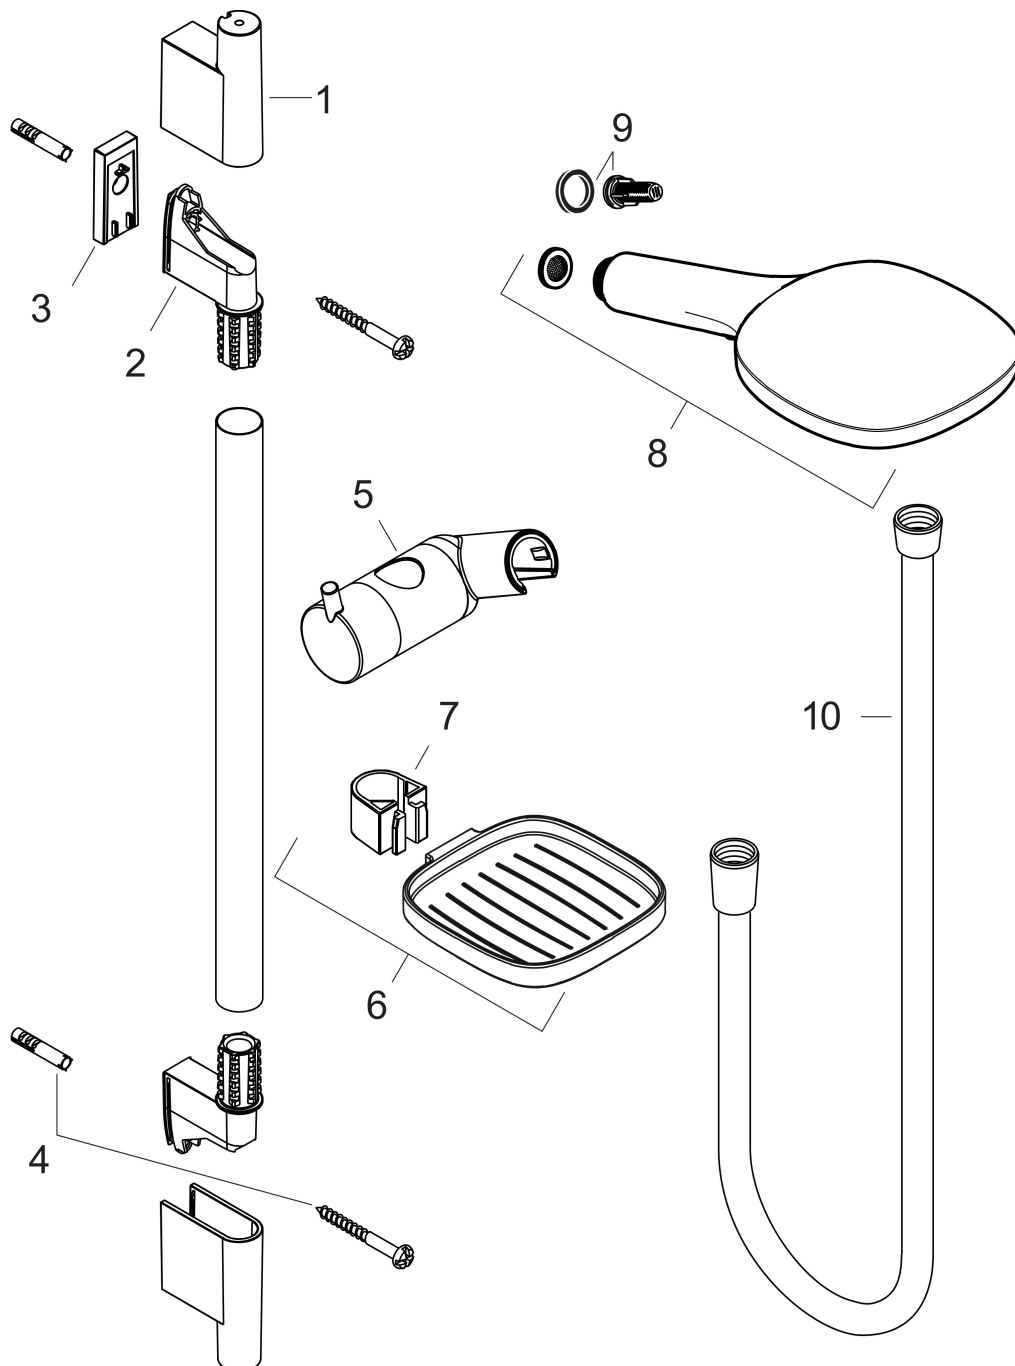

Merk	hansgrohe
Artikelnaam	Raindance Select E doucheset 120 3jet met Unica'glijstang 65 cm en zeepschaal
Art.nr.	26620000
Oppervlakte	chrom
Netto prijs	237,85 EUR

Explosietekening voor bouwjaar: >10/12