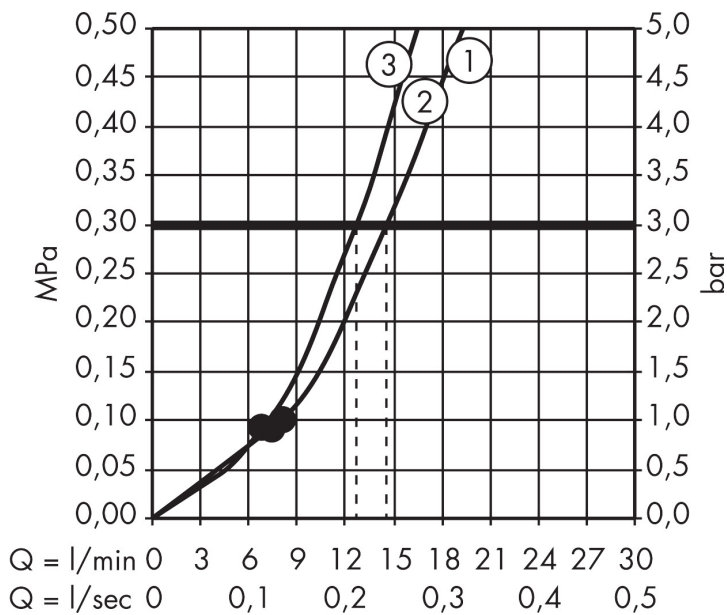

Merk	hansgrohe
Artikelnaam	Raindance Select E doucheset 120 3jet met Unica'glijstang 65 cm en zeepschaal
Art.nr.	26620000
Oppervlakte	chrom
Netto prijs	237,85 EUR

Stroomschema

- 1 Rain krachtige regenstraal
- 2 RainAir volle zachte regenstraal
- 3 WhirlAIR intensieve massagestraal
- 4 Rain + Booster

De verbruikswaarden werden in overeenstemming met de praktijk met de bijbehorende armaturen (thermostaat/mengkraan/inbouwventiel) gemeten.