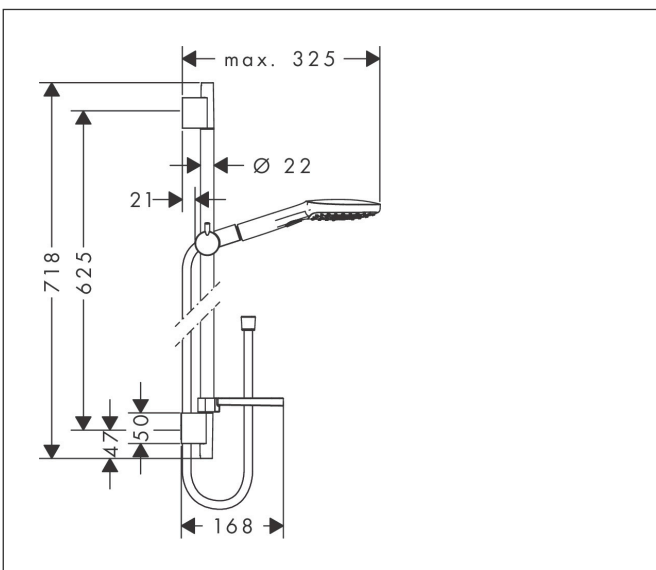

Merk	hansgrohe
Artikelnaam	<b>Raindance Select E</b> doucheset 120 3jet met Unica'glijstang 65 cm en zeepschaal
Art.nr.	26620000
Oppervlakte	chrom
Netto prijs	237,85 EUR

## Maat tekeningen

## Kenmerken

- bestaat uit: handdouche, douchestang, doucheslang, schuifstuk, zeepschaal
- diameter handdouche 120 mm
- Rain, RainAir volle zachte regenstraal, Whirl intensieve massagestraal
- handige straalkeuze via Select-knop
- QuickClean: Kalkaanslag kun je eenvoudig met je vinger verwijderen
- traploos in hoogte verstelbaar
- 90° in positie verstelbaar schuifstuk, zwenkbaar naar links en rechts, omhoog en omlaag
- functie van: 8 l/min
- wandhouders gemaakt van kunststof
- profielbuis: rond
- buislengte: 718 mm
- diameter glijstang: 22 mm
- boorafstand: 625 mm
- draaikoppeling voorkomt dat de slang in de knoop raakt