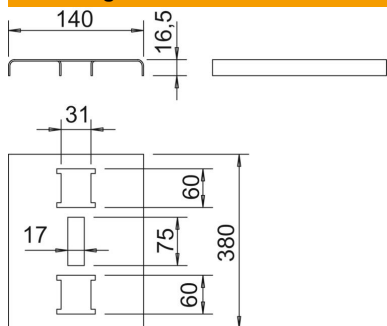

Technisch specificatieblad

Sportovergangsplaat voor functiebehoud FS

Artikelnummer: 6222978

Sportovergangsplaten voor het vergroten van het oplegvlak voor de kabels in de hulpstukken voor de installatietypen met kabelladders voor functiebehoud conform DIN 4102 deel 12. Om te zorgen dat de functiebehoudkabels in geval van brand een zo groot mogelijk oplegvlak in de kabelladderhulpstukken hebben, moeten bovendien de overgangsplaten voor de sporten worden gebruikt. De sportovergangsplaten worden los op de sporten van de kabelladderhulpstukken gelegd. De naar onder gevormde neus voorkomt wegglijden.
Voor kabelladder met breedte 400 mm

St Staal

FS sendzimir verzinkt

Stamgegevens

Artikelnummer	6222978
Type	SAB40 FS
Omschrijving 1	Overgangsplaat sporten
Omschrijving 2	voor functiebehoud
Fabrikant	OBO
Dimensie	380x140x16,5
Kleur	zink
Materiaal	Staal
Oppervlak	bandverzinkt
Oppervlaktenorm	DIN EN 10346
Kleinste verkoop-eenheid	25
Eenheid van hoeveelheid	Stuk
Gewicht	65 kg
Eenheid gewicht	kg/100 st.
CO2-voetafdruk (GWP) van wieg tot poort	2,0007 kg CO2e / 1 Stuk

Afmetingen

Breedte	380 mm
Hoogte	16,5 mm
Maat a	60 mm
Maat B	380 mm
Maat b	75 mm

Technisch specificatieblad

Sportovergangsplaat voor functiebehoud FS

Artikelnummer: 6222978

Technische gegevens

Functiebehoud	ja
Materiaaldikte	1,5 mm
Met perforatie	ja
Roestvast staal, gebeitst	nee
Verspanuitvoering	nee