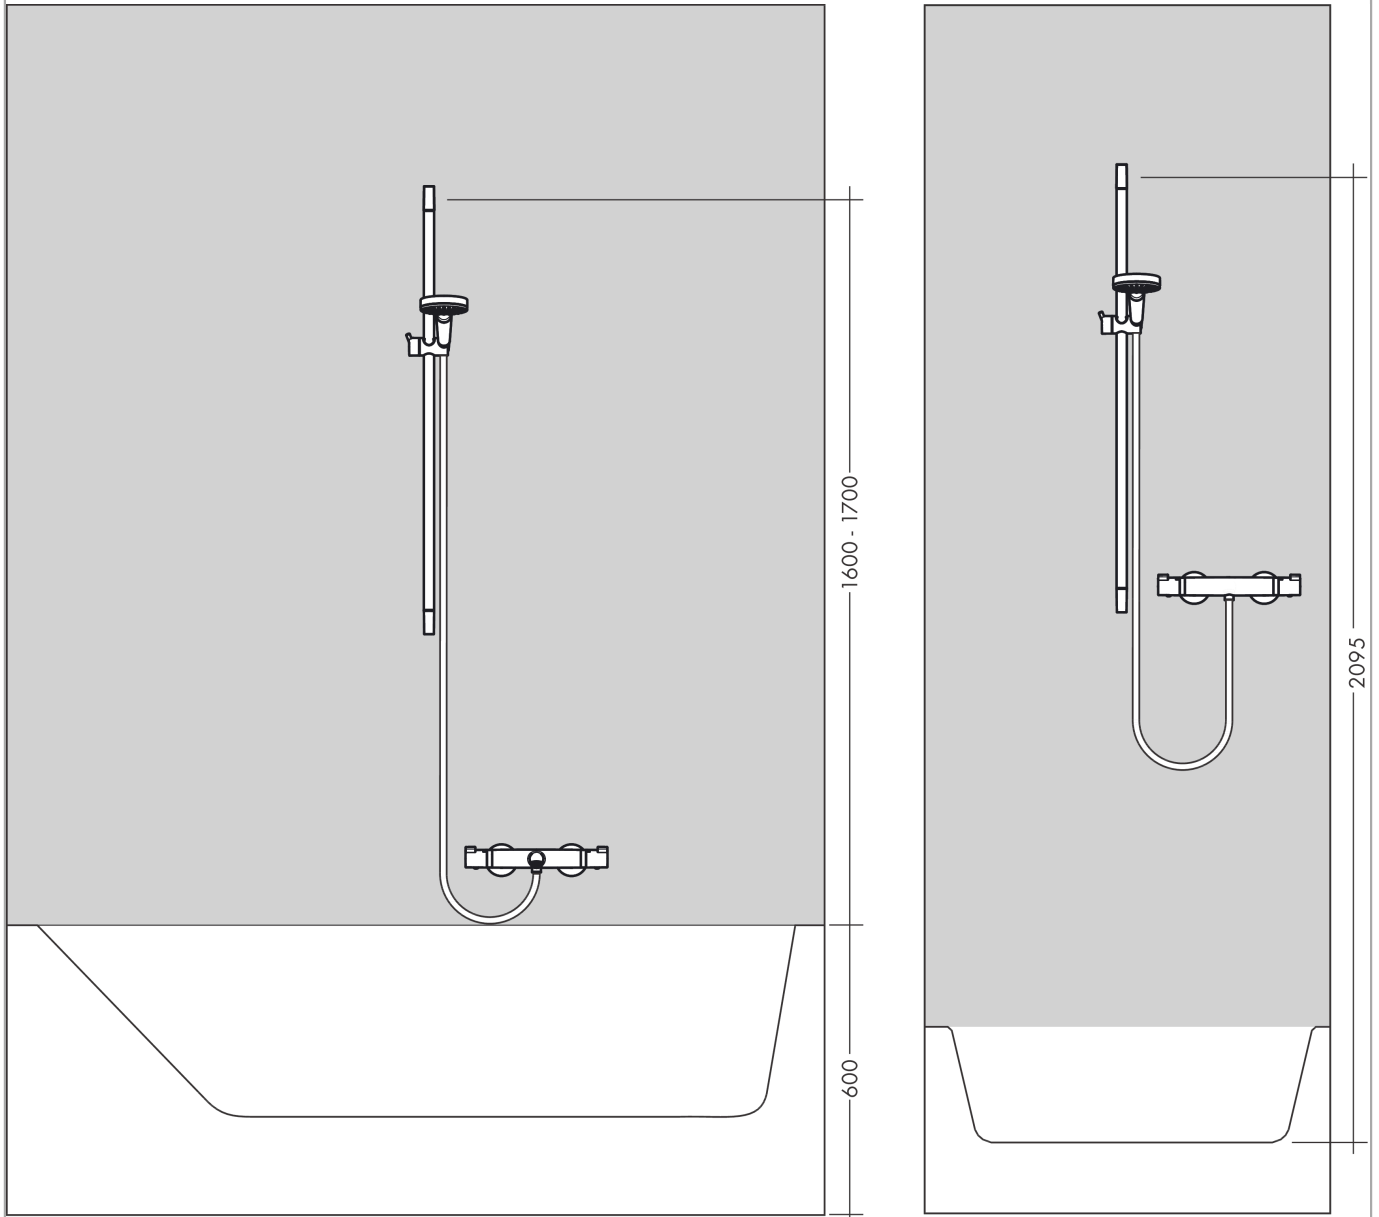

### 65 cm met doucheslang

Finish: **Mat zwart** Artikelnummer: **28632670**

#### Beschrijving

- bestaat uit: douchestang, doucheslang, schuifstuk
- draaikoppeling voorkomt dat de slang in de knoop raakt
- buislengte: 718 mm
- diameter glijstang: 22 mm
- profielbuis: ronde
- boorafstand: 625 mm
- lengte doucheslang: 1600 mm
- metalen handdouchehouder
- handdouchehouder met vergrendeling
- schuifstuk traploos instelbaar
- wandhouders gemaakt van kunststof

#### Maattekening

**Unica**  
**65 cm met doucheslang**

Finish: **Mat zwart**    Artikelnummer: **28632670**

Inbouwvoorbeeld

**Unica**  
**65 cm met doucheslang**

Finish: **Mat zwart** Artikelnummer: **28632670**

**Explosietekening**

Bouwjaar: >08/19

**Unica****65 cm met doucheslang**Finish: **Mat zwart** Artikelnummer: **28632670****Reserveonderdelenlijst**

Bouwjaar: &gt;08/19

<b>Regel</b>	<b>Beschrijving</b>	<b>Artikelnummer</b>	<b>Prijs incl. BTW</b>	<b>VE</b>
1	afdekkap	97709670	51,79 €	1
2	schuifstuk cpl.	97651670	124,15 €	1
3	opvulschijf 7 mm	97450000	-	1
4	wandsteun	96275000	8,11 €	1
5	bevestigingsmateriaal	96179000	11,13 €	1
6	doucheslang Isiflex'B 1,60 m	28276670	-	1