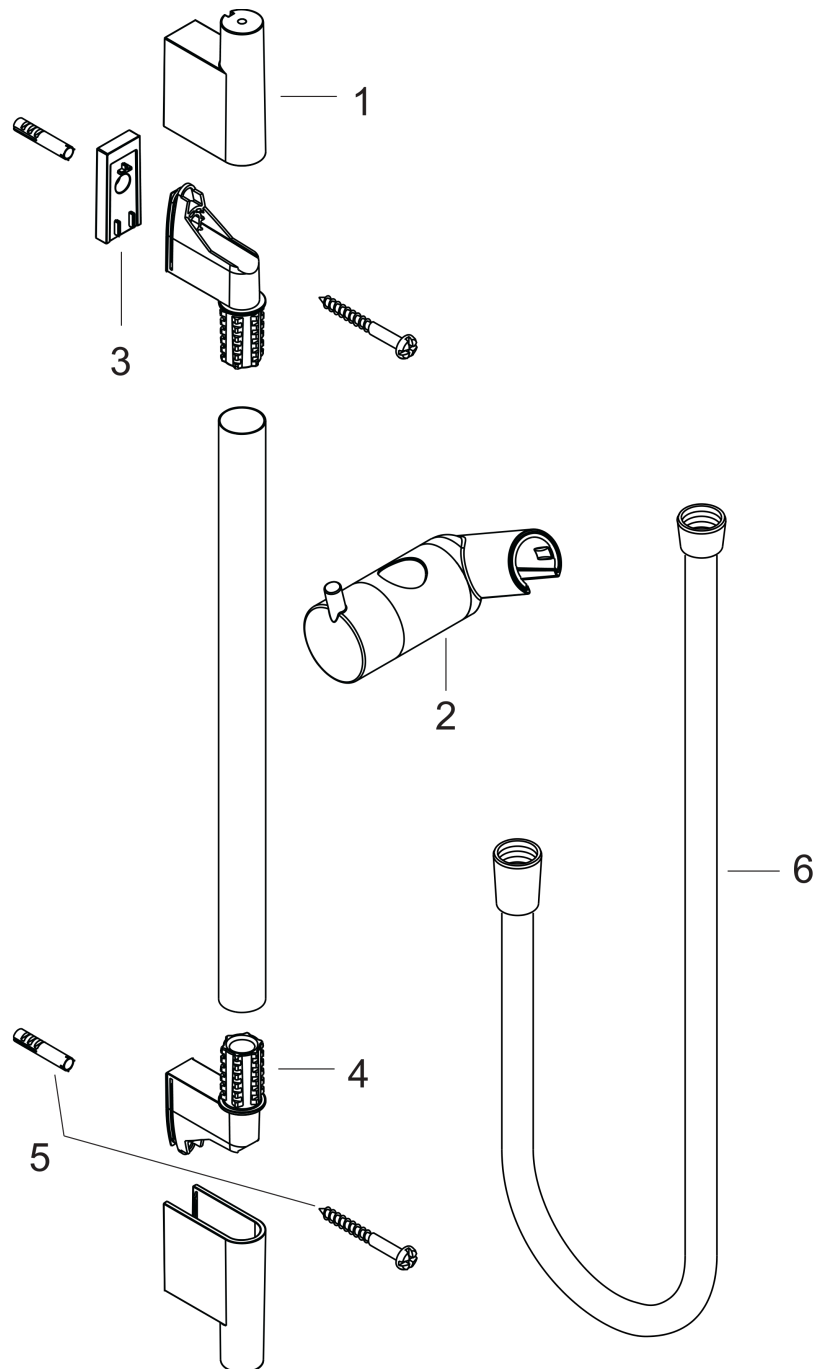

### 65 cm met doucheslang

Finish: **Mat zwart** Artikelnummer: **28632670**

#### Beschrijving

- bestaat uit: douchestang, doucheslang, schuifstuk
- draaikoppeling voorkomt dat de slang in de knoop raakt
- buislengte: 718 mm
- diameter glijstang: 22 mm
- profielbuis: ronde
- boorafstand: 625 mm
- lengte doucheslang: 1600 mm
- metalen handdouchehouder
- handdouchehouder met vergrendeling
- schuifstuk traploos instelbaar
- wandhouders gemaakt van kunststof

#### Maattekening

**Unica**  
**65 cm met doucheslang**

Finish: **Mat zwart**    Artikelnummer: **28632670**

Inbouwvoorbeeld

**Unica**  
**65 cm met doucheslang**

Finish: **Mat zwart** Artikelnummer: **28632670**

**Explosietekening**

Bouwjaar: >08/19

**Unica****65 cm met doucheslang**Finish: **Mat zwart** Artikelnummer: **28632670****Reserveonderdelenlijst**

Bouwjaar: &gt;08/19

<b>Regel</b>	<b>Beschrijving</b>	<b>Artikelnummer</b>	<b>Prijs incl. BTW</b>	<b>VE</b>
1	afdekkap	97709670	51,79 €	1
2	schuifstuk cpl.	97651670	124,15 €	1
3	opvulschijf 7 mm	97450000	-	1
4	wandsteun	96275000	8,11 €	1
5	bevestigingsmateriaal	96179000	11,13 €	1
6	doucheslang Isiflex'B 1,60 m	28276670	-	1