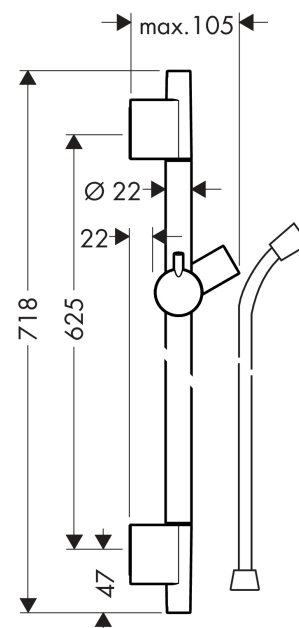

### 65 cm met doucheslang

Finish: **Mat zwart** Artikelnummer: **28632670**

#### Beschrijving

- bestaat uit: douchestang, doucheslang, schuifstuk
- draaikoppeling voorkomt dat de slang in de knoop raakt
- buislengte: 718 mm
- diameter glijstang: 22 mm
- profielbuis: ronde
- boorafstand: 625 mm
- lengte doucheslang: 1600 mm
- metalen handdouchehouder
- handdouchehouder met vergrendeling
- schuifstuk traploos instelbaar
- wandhouders gemaakt van kunststof

#### Maattekening

**Unica**  
**65 cm met doucheslang**

Finish: **Mat zwart**    Artikelnummer: **28632670**

Inbouwvoorbeeld

**Unica**  
**65 cm met doucheslang**

Finish: **Mat zwart** Artikelnummer: **28632670**

**Explosietekening**

Bouwjaar: >08/19

**Unica****65 cm met doucheslang**Finish: **Mat zwart** Artikelnummer: **28632670****Reserveonderdelenlijst**

Bouwjaar: &gt;08/19

<b>Regel</b>	<b>Beschrijving</b>	<b>Artikelnummer</b>	<b>Prijs incl. BTW</b>	<b>VE</b>
1	afdekkap	97709670	51,79 €	1
2	schuifstuk cpl.	97651670	124,15 €	1
3	opvulschijf 7 mm	97450000	-	1
4	wandsteun	96275000	8,11 €	1
5	bevestigingsmateriaal	96179000	11,13 €	1
6	doucheslang Isiflex'B 1,60 m	28276670	-	1