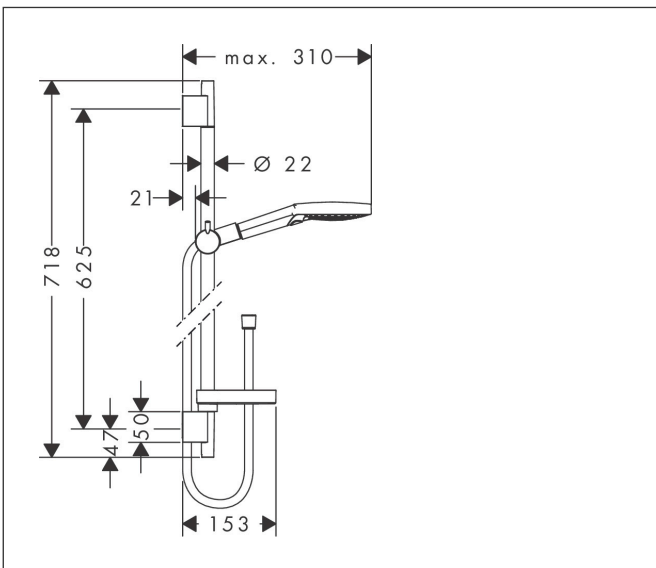

## Maat tekeningen

## Kenmerken

- bestaat uit: handdouche, douchestang, doucheslang, schuifstuk, zeepschaal
- PowderRain, Rain, Whirl intensieve massagestraal
- handige straalkeuze via Select-knop
- QuickClean: Kalkaanslag kun je eenvoudig met je vinger verwijderen
- traploos in hoogte verstelbaar
- 90° in positie verstelbaar schuifstuk, zwenkbaar naar links en rechts, omhoog en omlaag
- functie van: 5,6 l/min
- wandhouders gemaakt van kunststof
- profielbuis: rond
- buislengte: 718 mm
- diameter glijstang: 22 mm
- boorafstand: 625 mm
- draaikoppeling voorkomt dat de slang in de knoop raakt