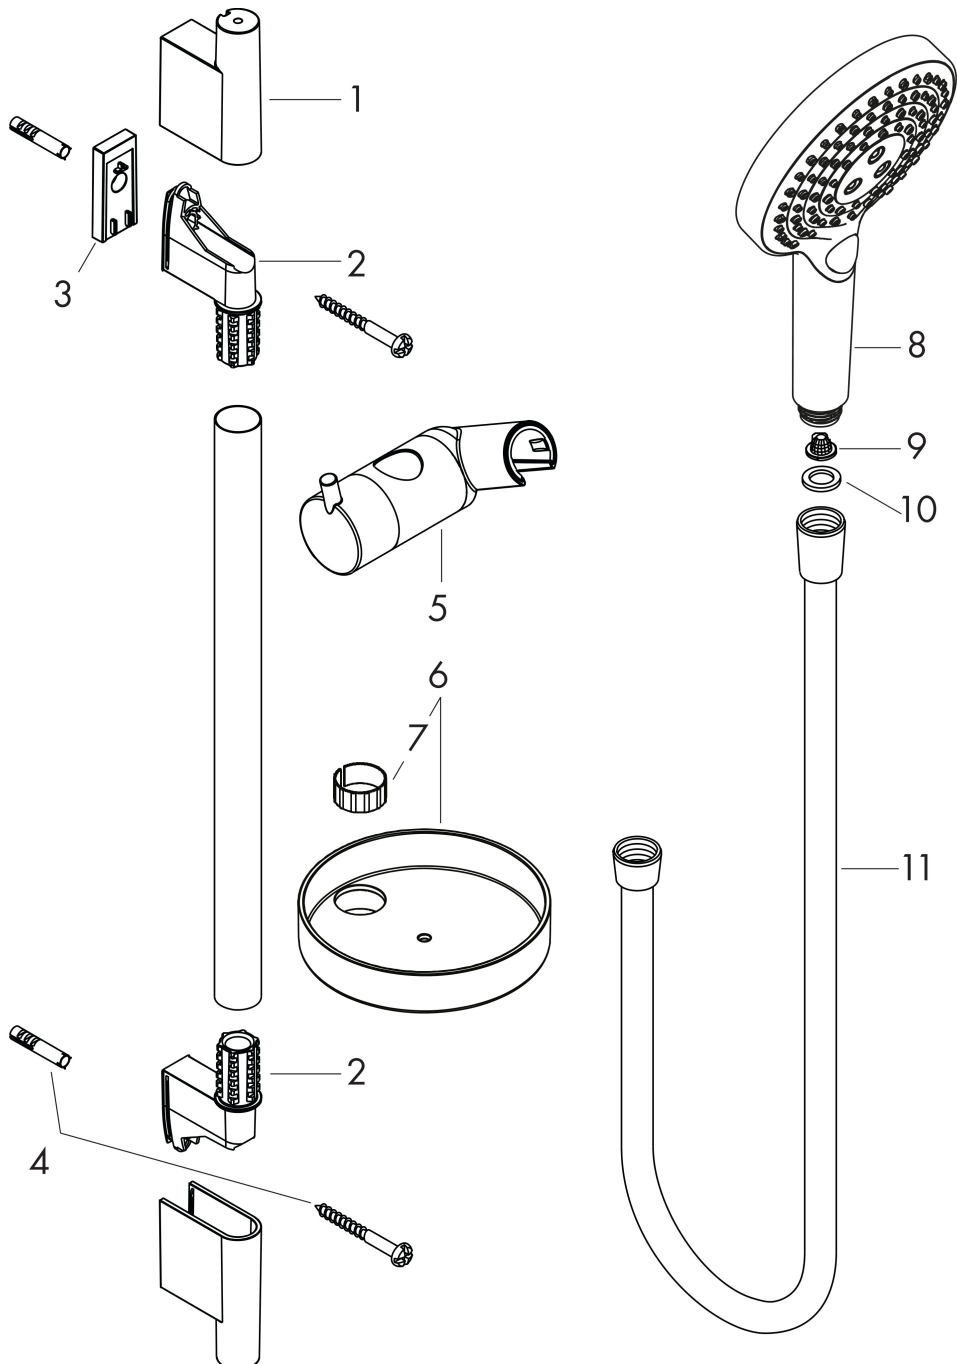

Merk hansgrohe
Artikelnaam **Raindance Select S** doucheset 120 3jet PowderRain met Unica'glijstang 65 cm
Art.nr. 27654000
Oppervlakte chroom
Netto prijs 257,02 EUR

Explosietekening voor bouwjaar: >04/18

Merk hansgrohe
Artikelnaam **Raindance Select S** doucheset 120 3jet PowderRain met Unica'glijstang 65 cm
Art.nr. 27654000
Oppervlakte chroom
Netto prijs 257,02 EUR

Onderdelen voor bouwjaar: >04/18

Pos	Beschrijving	Art.nr.	Prijs
1	afdekkap	97709000	34,01
2	wandsteun	96275000	8,01
3	opvulschijf 7 mm	97450000	13,17
4	bevestigingsmateriaal	96179000	10,82
5	schuifstuk cpl.	97651000	81,54
6	planchet Casetta'S	28679000	45,56
7	Casettaklemmen, Ø 22 mm	98717000	3,12
8	Handdouche	26014000	123,45
9	zeefdichting	94246000	3,12
10	dichting	98058000	3,12
11	doucheslang Isiflex'B 1,60 m	28276000	33,73