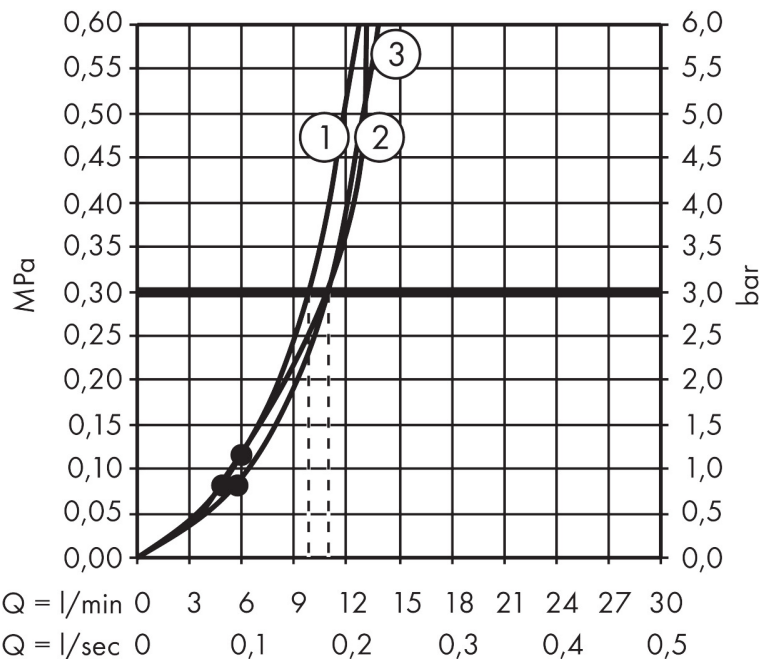

Merk hansgrohe
Artikelnaam **Raindance Select S** doucheset 120 3jet PowderRain met Unica'glijstang 65 cm
Art.nr. 27654000
Oppervlakte chroom
Netto prijs 257,02 EUR

Stroomschema

- 1 Rain krachtige regenstraal
- 2 WhirlAIR intensieve massagestraal
- 3 PowderRain
- 4 Rain + Booster

De verbruikswaarden werden in overeenstemming met de praktijk met de bijbehorende armaturen (thermostaat/mengkraan/inbouwventiel) gemeten.