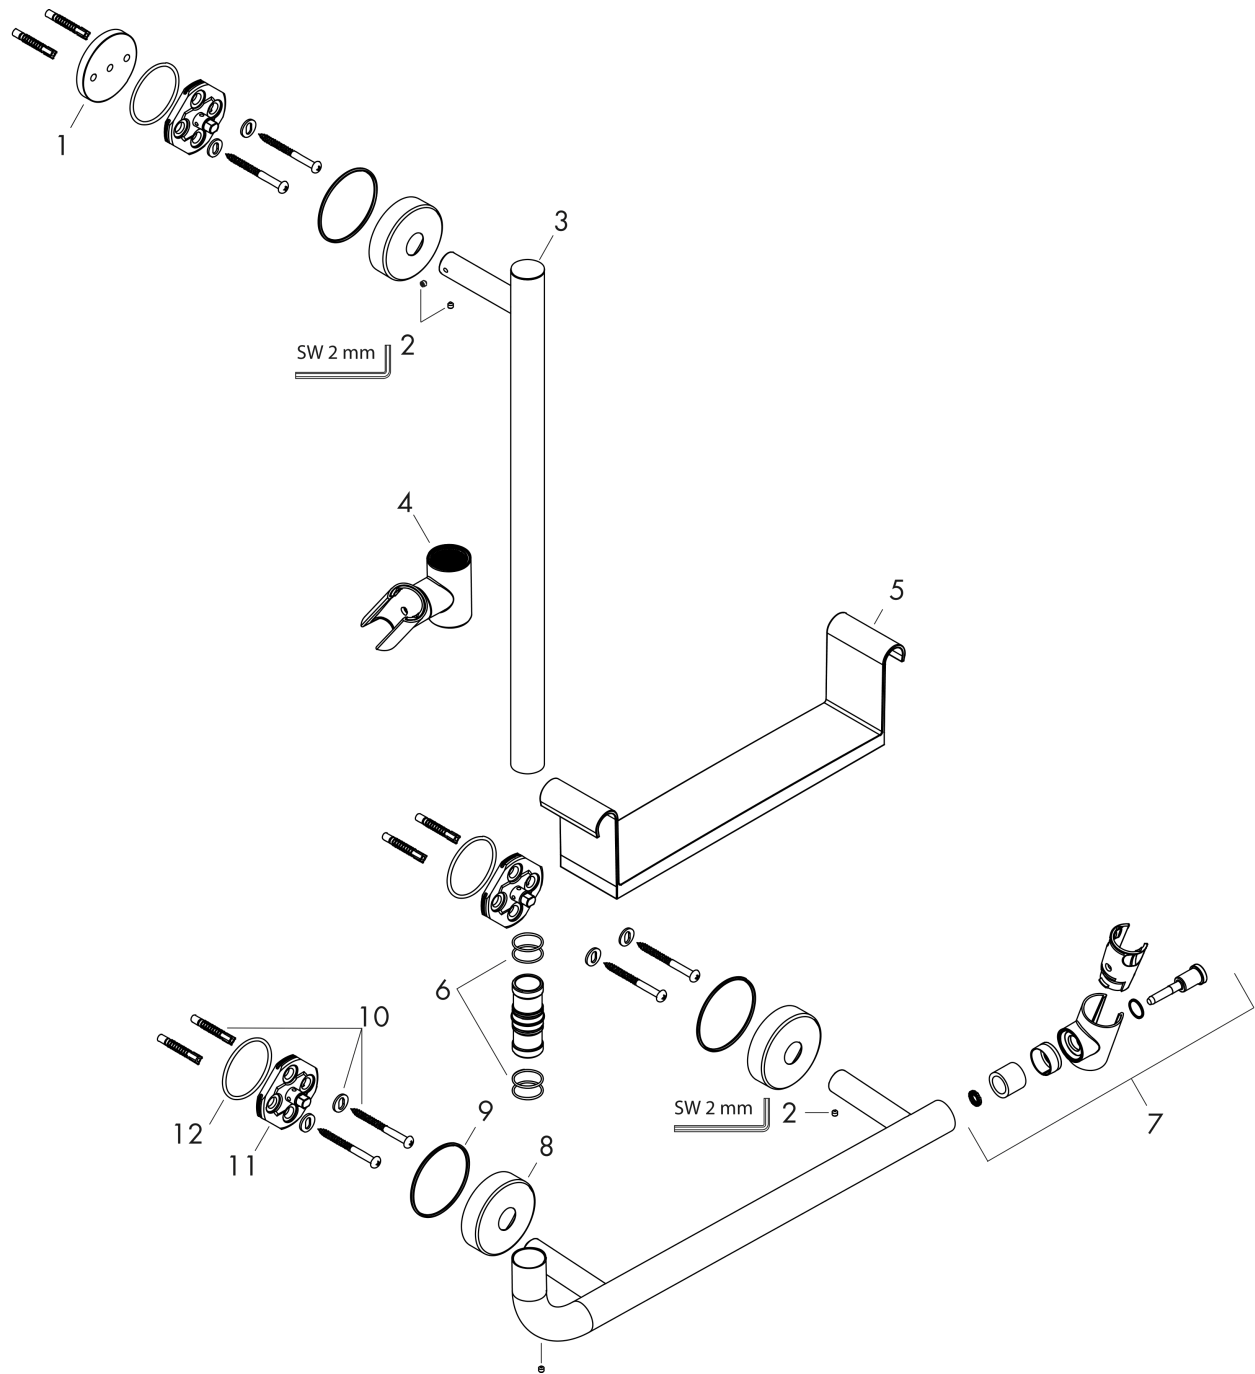

**Unica**  
**110 cm links**  
 Finish: **wit/chroom** Artikelnummer: **26403400**

## Beschrijving

- bestaat uit: douchestang, opbergbak, schuifstuk
- douchehouder kan verwijderd worden
- 90° in positie verstelbare handdouchehouder, zwenkbaar naar links en rechts, omhoog en omlaag
- planchet van kunststof, oppervlak wit, straalplaat los reinigbaar
- buislengte: 1100 mm
- diameter glijstang: 25 mm
- profielbuis: ronde
- boorafstand: 335 mm
- metalen handdouchehouder
- handdouchehouder met vergrendeling
- wandhouders van metaal

## Maattekening

Unica  
 110 cm links  
 Finish: wit/chroom Artikelnummer: 26403400

Explosietekening

Bouwjaar: >07/16

**Unica**  
**110 cm links**  
 Finish: **wit/chroom**    Artikelnummer: **26403400**

## Reserveonderdelenlijst

Bouwjaar: >07/16

Regel	Beschrijving	Artikelnummer	Prijs incl. BTW	VE
1	opvulschijf 7 mm	96380000	12,40 €	1
2	inbusschroef M4x5	92846000	11,13 €	1
3	afdekkap	92739000	27,95 €	1
4	schuifstuk cpl.	95480000	70,30 €	1
5	planchet	92806000	70,30 €	1
6	O-ring 17x3	92818000	2,90 €	1
7	douchehouder	93269000	55,90 €	1
8	rozet Ø 60 mm	92807000	14,04 €	1
9	O-Ring 50x2,5	95512000	2,90 €	1
10	bevestigingsmateriaal	96179000	11,13 €	1
11	wandhouder	98539000	27,95 €	1
12	O-ring 45x2,5	98432000	2,90 €	1