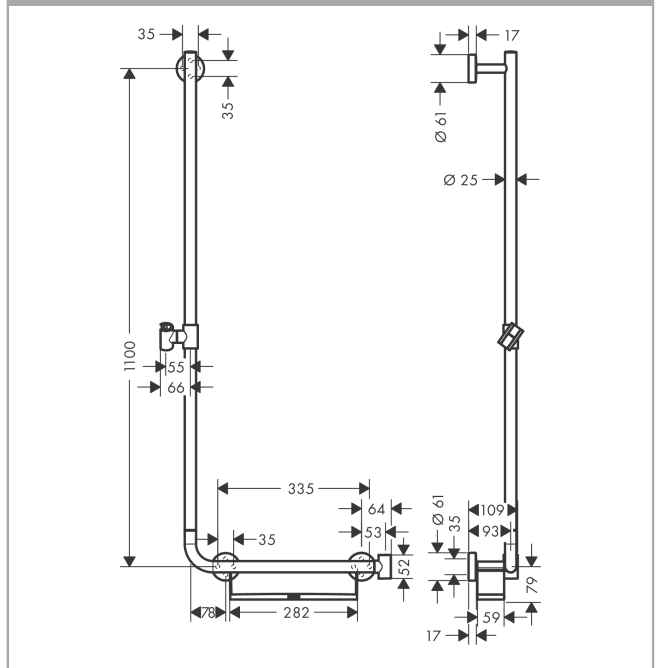

**Unica**  
**110 cm links**  
 Finish: **wit/chroom** Artikelnummer: **26403400**

## Beschrijving

- bestaat uit: douchestang, opbergbak, schuifstuk
- douchehouder kan verwijderd worden
- 90° in positie verstelbare handdouchehouder, zwenkbaar naar links en rechts, omhoog en omlaag
- planchet van kunststof, oppervlak wit, straalplaat los reinigbaar
- buislengte: 1100 mm
- diameter glijstang: 25 mm
- profielbuis: ronde
- boorafstand: 335 mm
- metalen handdouchehouder
- handdouchehouder met vergrendeling
- wandhouders van metaal

## Maattekening

Unica  
 110 cm links  
 Finish: wit/chroom Artikelnummer: 26403400

Explosietekening

Bouwjaar: >07/16

**Unica**  
**110 cm links**  
 Finish: **wit/chroom**    Artikelnummer: **26403400**