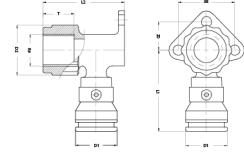

## 2SK-2605: Sanitair muurplaat binnendraad 26x3/4"