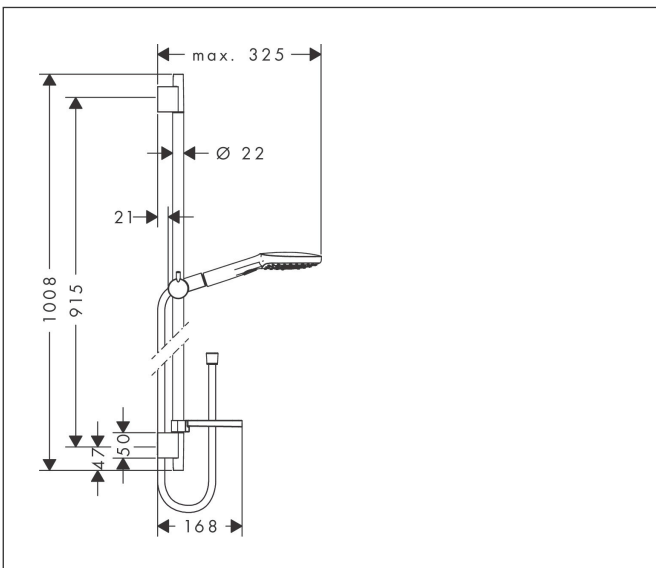

Merk	hansgrohe
Artikelnaam	Raindance Select E doucheset 120 3jet met Unica'glijstang 90 cm en zeepschaal
Art.nr.	26621400
Oppervlakte	wit/chroom
Netto prijs	245,89 EUR

Product foto

Maat tekeningen

Kenmerken

- bestaat uit: handdouche, douchestang, doucheslang, schuifstuk, zeepschaal
- diameter handdouche 120 mm
- RainAir volle zachte regenstraal, Rain, Whirl intensieve massagestraal
- handige straalkeuze via Select-knop
- QuickClean: Kalkaanslag kun je eenvoudig met je vinger verwijderen
- traploos in hoogte verstelbaar
- 90° in positie verstelbaar schuifstuk, zwenkbaar naar links en rechts, omhoog en omlaag
- functie van: 8 l/min
- wandhouders gemaakt van kunststof
- profielbuis: rond
- buislengte: 1008 mm
- diameter glijstang: 22 mm
- boorafstand: 915 mm
- draaikoppeling voorkomt dat de slang in de knoop raakt

Technologie

Straalsoorten

Merk hansgrohe
 Artikelnaam **Raindance Select E** doucheset 120 3jet met Unica'glijstang 90 cm en zeepschaal
 Art.nr. 26621400
 Oppervlakte wit/chroom
 Netto prijs 245,89 EUR

Stroomschema