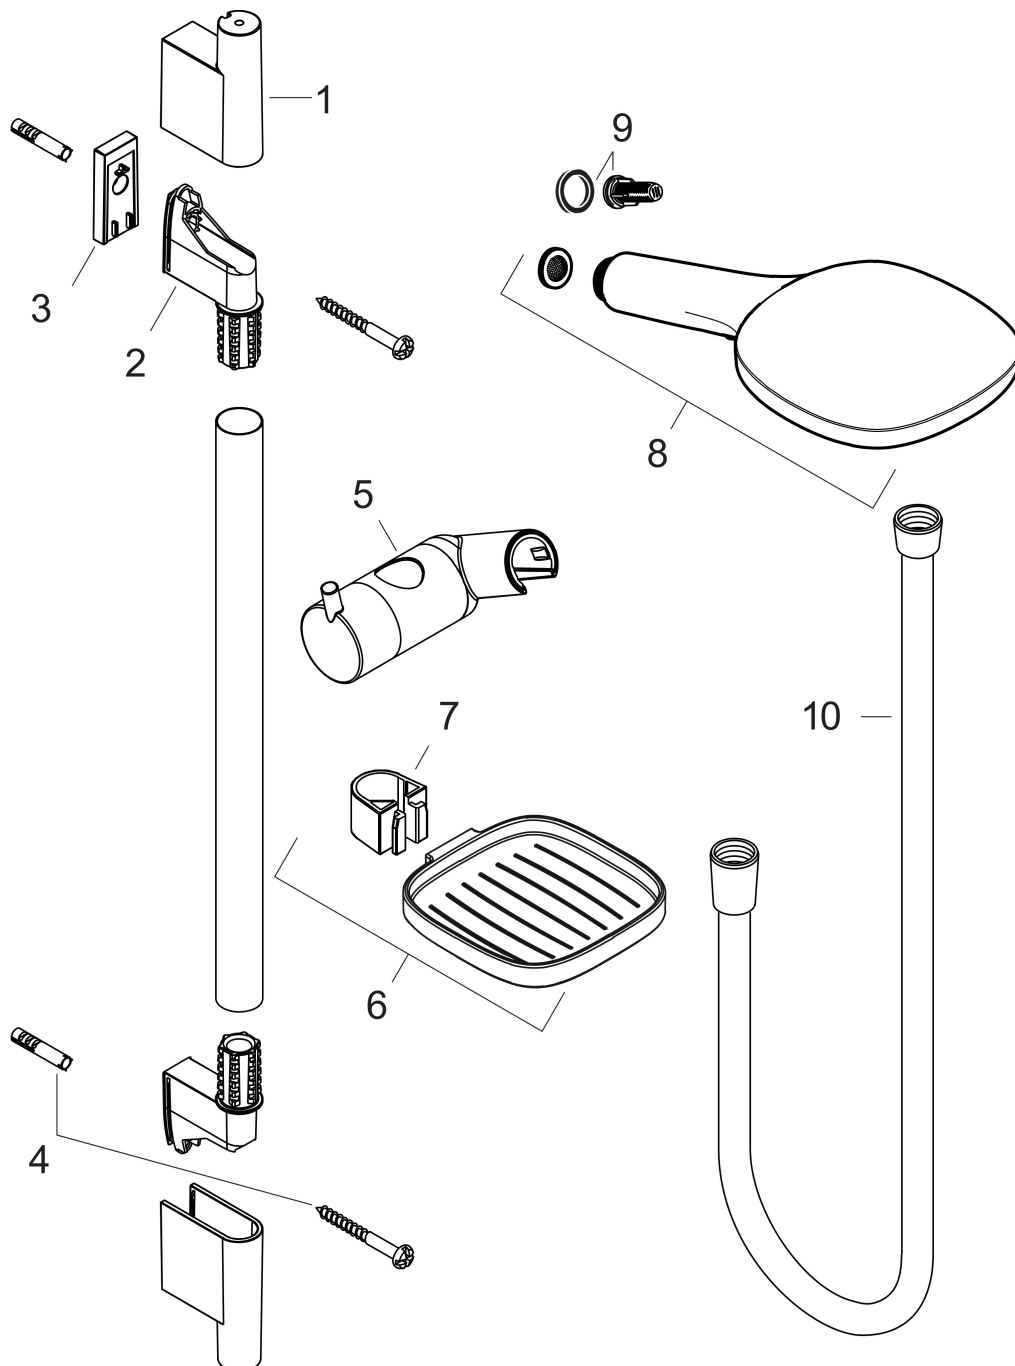

- bestaat uit: handdouche, douchestang, doucheslang, schuifstuk, zeepschaal
- diameter handdouche 120 mm
- RainAir volle zachte regenstraal, Rain, Whirl intensieve massagestraal
- handige straalkeuze via Select-knop
- QuickClean: Kalkaanslag kun je eenvoudig met je vinger verwijderen
- traploos in hoogte verstelbaar
- 90° in positie verstelbaar schuifstuk, zwenkbaar naar links en rechts, omhoog en omlaag
- functie van: 8 l/min
- wandhouders gemaakt van kunststof
- profielbuis: rond
- buislengte: 1008 mm
- diameter glijstang: 22 mm
- boorafstand: 915 mm
- draaikoppeling voorkomt dat de slang in de knoop raakt

Merk	hansgrohe
Artikelnaam	Raindance Select E doucheset 120 3jet met Unica'glijstang 90 cm en zeepschaal
Art.nr.	26621400
Oppervlakte	wit/chroom
Netto prijs	245,89 EUR

Installatievoorbeelden

i Afmetingen kunnen variëren vanwege keramische toleranties die verband houden met het productieproces.

Merk	hansgrohe
Artikelnaam	Raindance Select E doucheset 120 3jet met Unica'glijstang 90 cm en zeepschaal
Art.nr.	26621400
Oppervlakte	wit/chroom
Netto prijs	245,89 EUR

Explosietekening voor bouwjaar: >10/12

Merk	hansgrohe
Artikelnaam	Raindance Select E doucheset 120 3jet met Unica'glijstang 90 cm en zeepschaal
Art.nr.	26621400
Oppervlakte	wit/chroom
Netto prijs	245,89 EUR

Onderdelen voor bouwjaar: >10/12

Pos	Beschrijving	Art.nr.	Prijs
1	afdekkap	97709000	34,01
2	wandsteun	96275000	8,01
3	opvulschijf 7 mm	97450000	13,17
4	bevestigingsmateriaal	96179000	10,82
5	schuifstuk cpl.	97651000	81,54
6	zeepschaal	26519000	25,16
7	Casettaklemme, Ø 22 mm	96189000	4,99
8	Handdouche	26520400	114,19
9	filter	97708000	4,99
10	doucheslang Isiflex'B 1,60 m	28276000	33,73