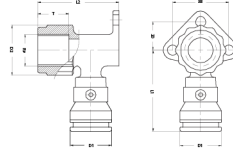

## 2SK-2605: Culasse pour sanitaire femelle 26x3/4"

### Informations commerciales

La structure du raccord push fit prouve que Henco Vision est le résultat d'un développement de produit bien réfléchi. Tous les éléments sont fabriqués avec la plus grande précision et dans les meilleurs matériaux. Les raccords push fit Henco Vision se composent d'une matière synthétique de haute qualité avec un éventail unique de propriétés :

- Très résistant à la pression et à la température
- Excellente résistance mécanique
- Très grande flexibilité : pliage jusqu'à 10° à 95 °C
- Convient parfaitement à l'eau potable et aux aliments

Les raccords push fit Henco Vision peuvent aussi bien s'employer dans les applications sanitaires que de chauffage central

Facilité d'utilisation – montage rapide: Le raccord push fit Henco garantit un assemblage extrêmement rapide et fiable. Seuls de petits ciseaux et un outil de calibrage sont nécessaires pour réaliser un assemblage parfait. Les outils de sertissage sont superflus. Seules trois étapes maximum sont nécessaires pour réaliser un assemblage rapide et fiable, combiné au tube multicouche Henco PE-Xc/AL/PE-Xc.