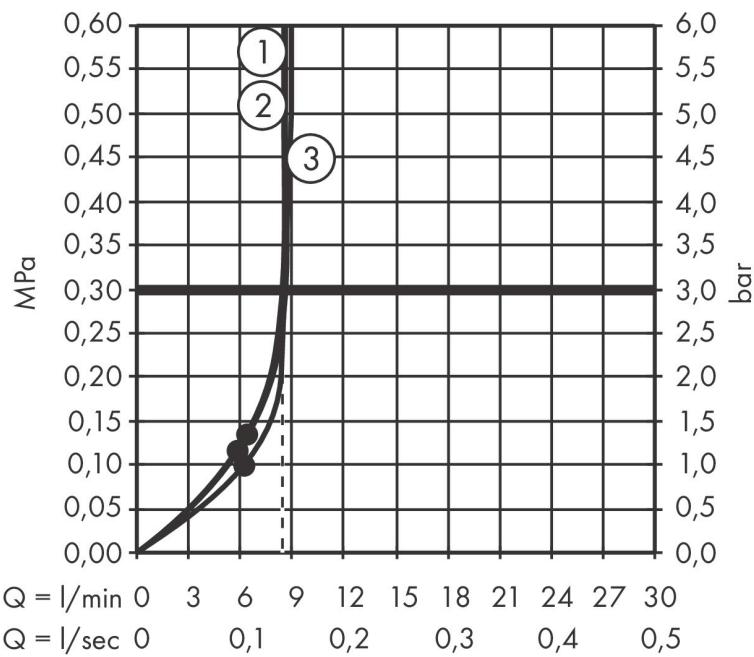

Merk	hansgrohe
Artikelnaam	Croma Select E doucheset Multi EcoSmart met Unica'Croma glijstang 90 cm
Art.nr.	26591400
Oppervlakte	wit/chroom
Netto prijs	164,19 EUR

Product foto

Maat tekeningen

Kenmerken

- bestaat uit: handdouche, douchestang, doucheslang, schuifstuk
- diameter handdouche 110 mm
- SoftRain, IntenseRain, massagestraal
- handige straalkeuze via Select-knop
- QuickClean: Kalkaanslag kun je eenvoudig met je vinger verwijderen
- traploos in hoogte verstelbaar
- hellingshoek van de houder is 45° verstelbaar
- doorstroomhoeveelheid Rain bij 3 bar: 8,4 l/min
- functie van: 6,5 l/min
- wandhouders gemaakt van kunststof
- profielbuis: rond
- buislengte: 959 mm
- diameter glijstang: 22 mm
- boorafstand: 915 mm
- draaikoppeling voorkomt dat de slang in de knoop raakt

Technologie

Straalsoorten

Merk hansgrohe
 Artikelnaam **Croma Select E** doucheset Multi EcoSmart met Unica'Croma glijstang 90 cm
 Art.nr. 26591400
 Oppervlakte wit/chroom
 Netto prijs 164,19 EUR

Stroomschema

- 1 Massage
- 2 IntenseRain
- 3 SoftRain

De verbruikswaarden werden in overeenstemming met de praktijk met de bijbehorende armaturen (thermostaat/mengkraan/inbouwventiel) gemeten.

Merk	hansgrohe
Artikelnaam	Croma Select E doucheset Multi EcoSmart met Unica'Croma glijstang 90 cm
Art.nr.	26591400
Oppervlakte	wit/chroom
Netto prijs	164,19 EUR

Installatievoorbeelden

i Afmetingen kunnen variëren vanwege keramische toleranties die verband houden met het productieproces.

Merk	hansgrohe
Artikelnaam	Croma Select E doucheset Multi EcoSmart met Unica'Croma glijstang 90 cm
Art.nr.	26591400
Oppervlakte	wit/chroom
Netto prijs	164,19 EUR