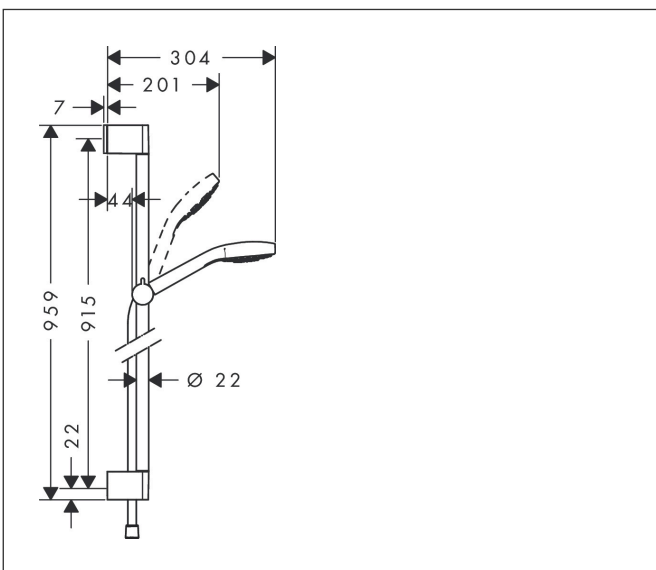

Merk	hansgrohe
Artikelnaam	Croma Select E doucheset Multi EcoSmart met Unica'Croma glijstang 90 cm
Art.nr.	26591400
Oppervlakte	wit/chroom
Netto prijs	164,19 EUR

Product foto

Maat tekeningen

Kenmerken

- bestaat uit: handdouche, douchestang, doucheslang, schuifstuk
- diameter handdouche 110 mm
- SoftRain, IntenseRain, massagestraal
- handige straalkeuze via Select-knop
- QuickClean: Kalkaanslag kun je eenvoudig met je vinger verwijderen
- traploos in hoogte verstelbaar
- hellingshoek van de houder is 45° verstelbaar
- doorstroomhoeveelheid Rain bij 3 bar: 8,4 l/min
- functie van: 6,5 l/min
- wandhouders gemaakt van kunststof
- profielbuis: rond
- buislengte: 959 mm
- diameter glijstang: 22 mm
- boorafstand: 915 mm
- draaikoppeling voorkomt dat de slang in de knoop raakt

Technologie

Straalsoorten

Merk hansgrohe
 Artikelnaam **Croma Select E** doucheset Multi EcoSmart met Unica'Croma glijstang 90 cm
 Art.nr. 26591400
 Oppervlakte wit/chroom
 Netto prijs 164,19 EUR

Stroomschema

- 1 Massage
- 2 IntenseRain
- 3 SoftRain

De verbruikswaarden werden in overeenstemming met de praktijk met de bijbehorende armaturen (thermostaat/mengkraan/inbouwventiel) gemeten.

Merk	hansgrohe
Artikelnaam	Croma Select E doucheset Multi EcoSmart met Unica'Croma glijstang 90 cm
Art.nr.	26591400
Oppervlakte	wit/chroom
Netto prijs	164,19 EUR

Installatievoorbeelden

i Afmetingen kunnen variëren vanwege keramische toleranties die verband houden met het productieproces.

Merk	hansgrohe
Artikelnaam	Croma Select E doucheset Multi EcoSmart met Unica'Croma glijstang 90 cm
Art.nr.	26591400
Oppervlakte	wit/chroom
Netto prijs	164,19 EUR