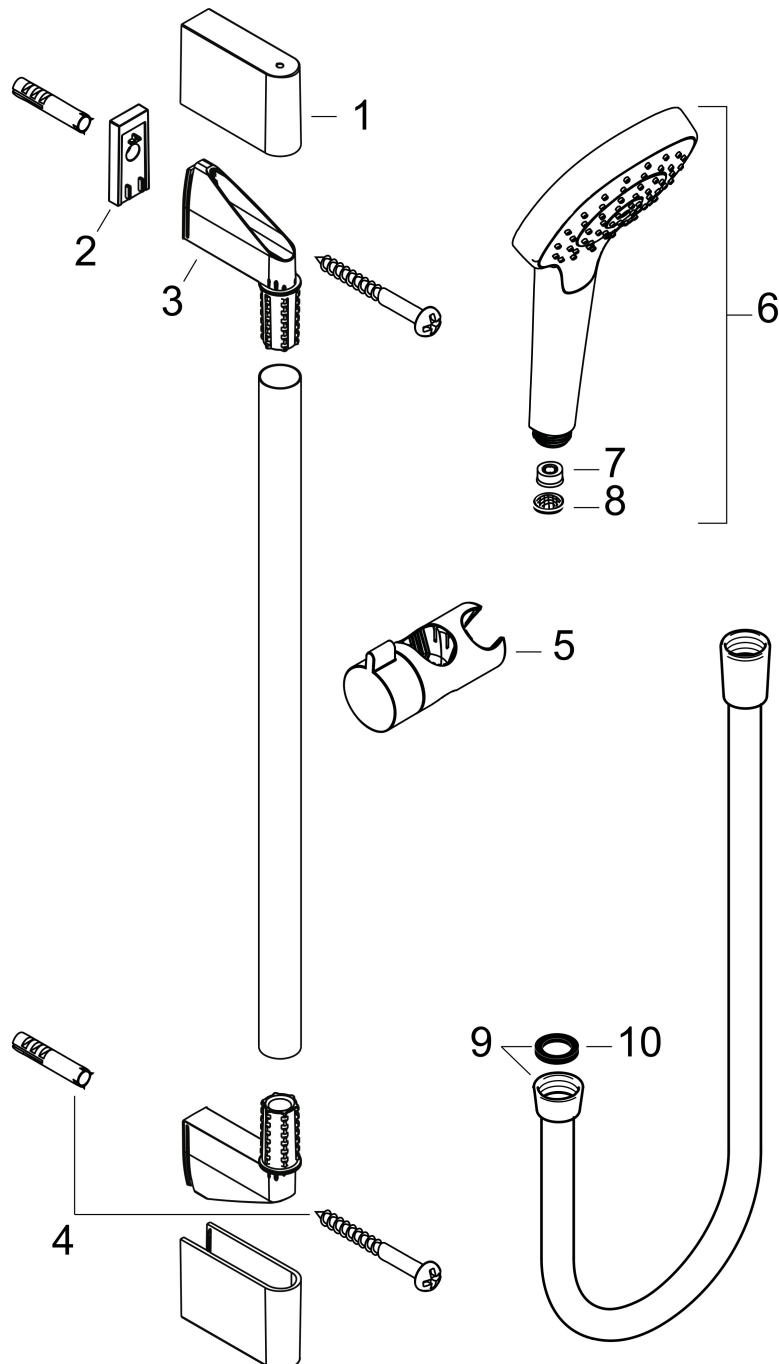

Merk	hansgrohe
Artikelnaam	Croma Select E doucheset Multi EcoSmart met Unica'Croma glijstang 90 cm
Art.nr.	26591400
Oppervlakte	wit/chroom
Netto prijs	164,19 EUR

Product foto

Maat tekeningen

Kenmerken

- bestaat uit: handdouche, douchestang, doucheslang, schuifstuk
- diameter handdouche 110 mm
- SoftRain, IntenseRain, massagestraal
- handige straalkeuze via Select-knop
- QuickClean: Kalkaanslag kun je eenvoudig met je vinger verwijderen
- traploos in hoogte verstelbaar
- hellingshoek van de houder is 45° verstelbaar
- doorstroomhoeveelheid Rain bij 3 bar: 8,4 l/min
- functie van: 6,5 l/min
- wandhouders gemaakt van kunststof
- profielbuis: rond
- buislengte: 959 mm
- diameter glijstang: 22 mm
- boorafstand: 915 mm
- draaikoppeling voorkomt dat de slang in de knoop raakt

- 1 Massage
- 2 IntenseRain
- 3 SoftRain

De verbruikswaarden werden in overeenstemming met de praktijk met de bijbehorende armaturen (thermostaat/mengkraan/inbouwventiel) gemeten.

Merk	hansgrohe
Artikelnaam	Croma Select E doucheset Multi EcoSmart met Unica'Croma glijstang 90 cm
Art.nr.	26591400
Oppervlakte	wit/chroom
Netto prijs	164,19 EUR

Installatievoorbeelden

i Afmetingen kunnen variëren vanwege keramische toleranties die verband houden met het productieproces.

Merk	hansgrohe
Artikelnaam	Croma Select E doucheset Multi EcoSmart met Unica'Croma glijstang 90 cm
Art.nr.	26591400
Oppervlakte	wit/chroom
Netto prijs	164,19 EUR

Explosietekening voor bouwjaar: >11/14

Merk	hansgrohe
Artikelnaam	Croma Select E doucheset Multi EcoSmart met Unica'Croma glijstang 90 cm
Art.nr.	26591400
Oppervlakte	wit/chroom
Netto prijs	164,19 EUR

Onderdelen voor bouwjaar: >11/14