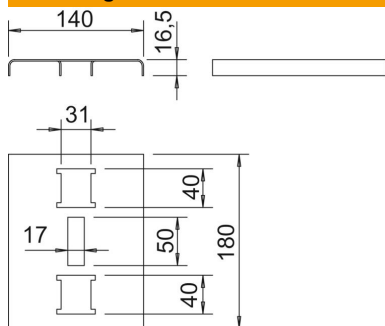

Technisch specificatieblad

Sportovergangsplaat voor functiebehoud FS

Artikelnummer: 6222943

Sportovergangsplaten voor het vergroten van het oplegvlak voor de kabels in de hulpstukken voor de installatietypen met kabelladders voor functiebehoud conform DIN 4102 deel 12. Om te zorgen dat de functiebehoudkabels in geval van brand een zo groot mogelijk oplegvlak in de kabelladderhulpstukken hebben, moeten bovendien de overgangsplaten voor de sporten worden gebruikt. De sportovergangsplaten worden los op de sporten van de kabelladderhulpstukken gelegd. De naar onder gevormde neus voorkomt wegglijden.
Voor kabelladder met breedte 200 mm

St Staal

FS sendzimir verzinkt

Stamgegevens

Artikelnummer	6222943
Type	SAB20 FS
Omschrijving 1	Overgangsplaat sporten
Omschrijving 2	voor functiebehoud
Fabrikant	OBO
Dimensie	180x140x16,5
Kleur	zink
Materiaal	Staal
Oppervlak	bandverzinkt
Oppervlaktenorm	DIN EN 10346
Kleinste verkoop-eenheid	25
Eenheid van hoeveelheid	Stuk
Gewicht	31 kg
Eenheid gewicht	kg/100 st.
CO2-voetafdruk (GWP) van wieg tot poort	0,9309 kg CO2e / 1 Stuk

Afmetingen

Breedte	180 mm
Hoogte	16,5 mm
Maat a	40 mm
Maat B	180 mm
Maat b	50 mm

Technisch specificatieblad

Sportovergangsplaat voor functiebehoud FS

Artikelnummer: 6222943

Technische gegevens

Functiebehoud	ja
Materiaaldikte	1,5 mm
Met perforatie	ja
Roestvast staal, gebeitst	nee
Verspanuitvoering	nee