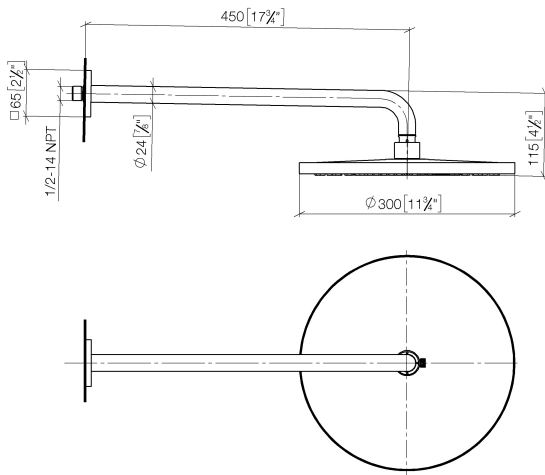

28 677 670

- Regenbrause Ø 300 mm
- Material Regenbrause: Metall
- PURE RAIN, Durchfluss max. 14 l/min (bei 3 Bar)
- Funktion ab: 10 l/min
- mit Leerlauf-Funktion
- mit Antikalk-System

**Technische Daten:**

- Ausladung 450 mm
- Rosette 65 x 65 mm
- Anschluss 1/2"

**Hinweise:**

	Gold gebürstet (PVD)	28 677 670-37
	Chrom	28 677 670-00
	Platin gebürstet	28 677 670-06
	Platin	28 677 670-08
	Dark Chrome	28 677 670-19
	Light Gold (PVD)	28 677 670-26
	Light Gold gebürstet (PVD)	28 677 670-27
	Messing gebürstet (23kt Gold)	28 677 670-28
	Schwarz matt	28 677 670-33
	Bronze gebürstet (PVD)	28 677 670-42
	Champagne gebürstet (22kt Gold)	28 677 670-46
	Champagne (22kt Gold)	28 677 670-47
	Chrom gebürstet	28 677 670-93
	Dark Platinum gebürstet	28 677 670-99

28 677 670

mm [inches]

Durchflussdiagramm

28 677 670

Ersatzteile für die  
anderen  
Oberflächenvarianten  
finden Sie hier:  
Chrom