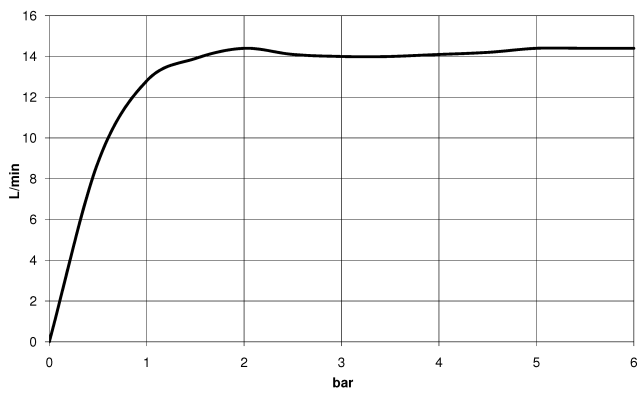

28 677 670

- Regenbrause Ø 300 mm
- Material Regenbrause: Metall
- PURE RAIN, Durchfluss max. 14 l/min (bei 3 Bar)
- Funktion ab: 10 l/min
- mit Leerlauf-Funktion
- mit Antikalk-System

**Technische Daten:**

- Ausladung 450 mm
- Rosette 65 x 65 mm
- Anschluss 1/2"

**Hinweise:**

	Gold gebürstet (PVD)	28 677 670-37
	Chrom	28 677 670-00
	Platin gebürstet	28 677 670-06
	Platin	28 677 670-08
	Dark Chrome	28 677 670-19
	Light Gold (PVD)	28 677 670-26
	Light Gold gebürstet (PVD)	28 677 670-27
	Messing gebürstet (23kt Gold)	28 677 670-28
	Schwarz matt	28 677 670-33
	Bronze gebürstet (PVD)	28 677 670-42
	Champagne gebürstet (22kt Gold)	28 677 670-46
	Champagne (22kt Gold)	28 677 670-47
	Chrom gebürstet	28 677 670-93
	Dark Platinum gebürstet	28 677 670-99

28 677 670

mm [inches]

Durchflussdiagramm

28 677 670

Ersatzteile für die  
anderen  
Oberflächenvarianten  
finden Sie hier:  
Chrom