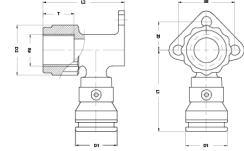

## 2SK-2005: Sanitair muurplaat binnendraad 20x3/4"

## Technische kenmerken

Materiaal behuizing	Polyvinylidenefluoride (PVDF)	Mediumtemperatuur (continu)	-10 70 Graden Celsius
Oppervlaktebescherming	Onbehandeld	Max. werkdruk bij 20°C	10 bar
Vorm	Haaks		
Systeemgebonden	✓		
Nom. diameter aansluiting 2	3/4" (20)		
Aansluiting	Insteek (push-fitting)		
Draadmaat kraanaansluiting	3/4"		
DVGW-keur voor gas	✗		
DVGW-keur voor water	✓		
Voldoet aan NF 545	✗		
KIWA-keur	✓		
Gastec QA	✗		
KOMO-keur	✓		
Type goedkeuring volgens BBR / EKS	✗		