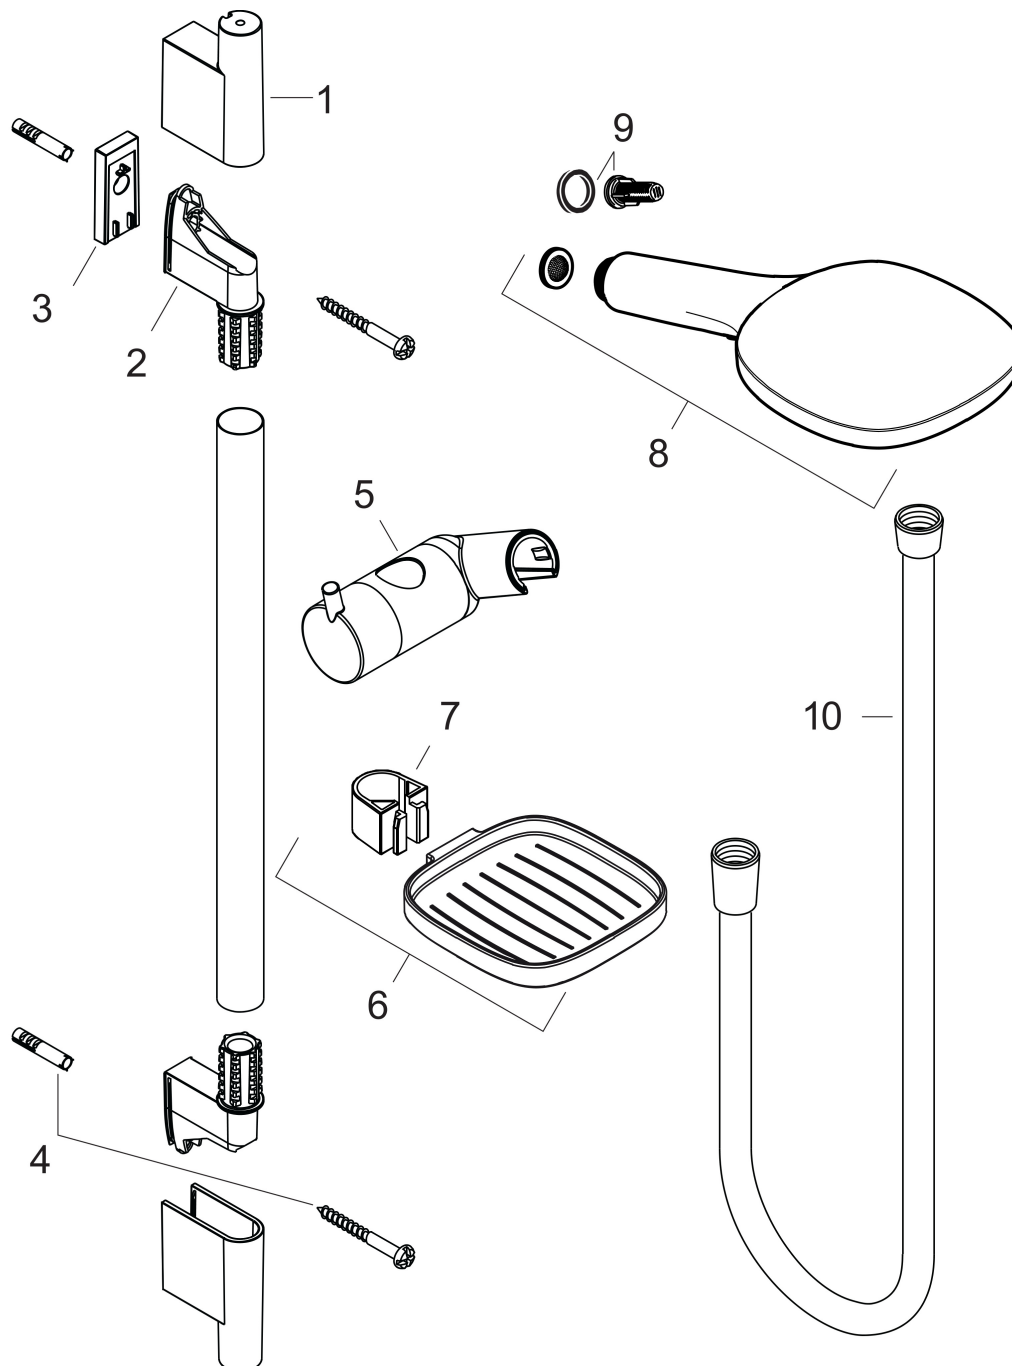

- bestaat uit: handdouche, douchestang, doucheslang, schuifstuk, zeepschaal
- diameter handdouche 120 mm
- Rain, RainAir volle zachte regenstraal, Whirl intensieve massagestraal
- handige straalkeuze via Select-knop
- QuickClean: Kalkaanslag kun je eenvoudig met je vinger verwijderen
- traploos in hoogte verstelbaar
- 90° in positie verstelbaar schuifstuk, zwenkbaar naar links en rechts, omhoog en omlaag
- functie van: 8 l/min
- wandhouders gemaakt van kunststof
- profielbuis: rond
- buislengte: 718 mm
- diameter glijstang: 22 mm
- boorafstand: 625 mm
- draaikoppeling voorkomt dat de slang in de knoop raakt

Merk	hansgrohe
Artikelnaam	Raindance Select E doucheset 120 3jet met Unica'glijstang 65 cm en zeepschaal
Art.nr.	26620400
Oppervlakte	wit/chroom
Netto prijs	237,85 EUR

Installatievoorbeelden

i Afmetingen kunnen variëren vanwege keramische toleranties die verband houden met het productieproces.

Merk hansgrohe
Artikelnaam **Raindance Select E** doucheset 120 3jet met Unica'glijstang 65 cm en zeepschaal
Art.nr. 26620400
Oppervlakte wit/chroom
Netto prijs 237,85 EUR

Explosietekening voor bouwjaar: >10/12

Merk	hansgrohe
Artikelnaam	Raindance Select E doucheset 120 3jet met Unica'glijstang 65 cm en zeepschaal
Art.nr.	26620400
Oppervlakte	wit/chroom
Netto prijs	237,85 EUR

Onderdelen voor bouwjaar: >10/12

Pos	Beschrijving	Art.nr.	Prijs
1	afdekkap	97709000	34,01
2	wandsteun	96275000	8,01
3	opvulschijf 7 mm	97450000	13,17
4	bevestigingsmateriaal	96179000	10,82
5	schuifstuk cpl.	97651000	81,54
6	zeepschaal	26519000	25,16
7	Casettaklemme, Ø 22 mm	96189000	4,99
8	Handdouche	26520400	114,19
9	filter	97708000	4,99
10	doucheslang Isiflex'B 1,60 m	28276000	33,73