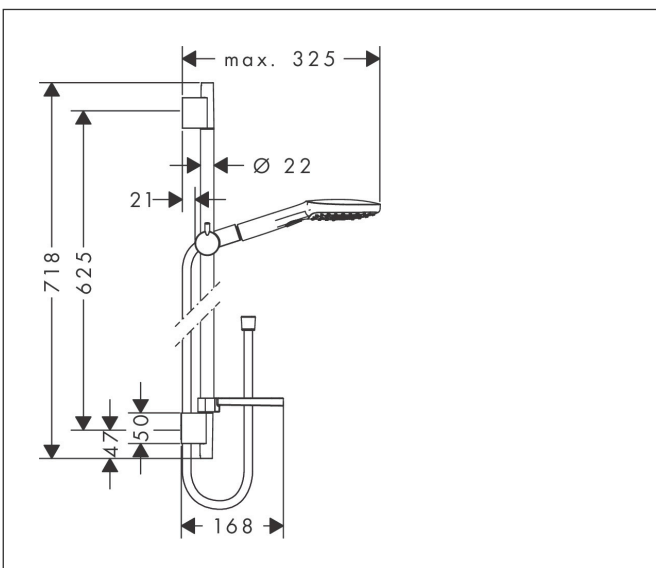

Merk	hansgrohe
Artikelnaam	Raindance Select E doucheset 120 3jet met Unica'glijstang 65 cm en zeepschaal
Art.nr.	26620400
Oppervlakte	wit/chroom
Netto prijs	237,85 EUR

Product foto

Maat tekeningen

Kenmerken

- bestaat uit: handdouche, douchestang, doucheslang, schuifstuk, zeepschaal
- diameter handdouche 120 mm
- Rain, RainAir volle zachte regenstraal, Whirl intensieve massagestraal
- handige straalkeuze via Select-knop
- QuickClean: Kalkaanslag kun je eenvoudig met je vinger verwijderen
- traploos in hoogte verstelbaar
- 90° in positie verstelbaar schuifstuk, zwenkbaar naar links en rechts, omhoog en omlaag
- functie van: 8 l/min
- wandhouders gemaakt van kunststof
- profielbuis: rond
- buislengte: 718 mm
- diameter glijstang: 22 mm
- boorafstand: 625 mm
- draaikoppeling voorkomt dat de slang in de knoop raakt

Technologie

Straalsoorten

Merk	hansgrohe
Artikelnaam	Raindance Select E doucheset 120 3jet met Unica'glijstang 65 cm en zeepschaal
Art.nr.	26620400
Oppervlakte	wit/chroom
Netto prijs	237,85 EUR

Stroomschema