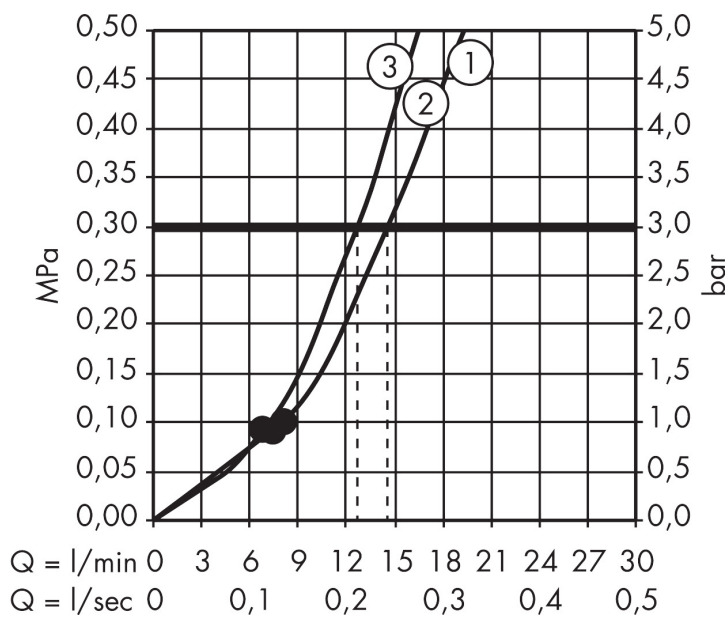

- bestaat uit: handdouche, douchestang, doucheslang, schuifstuk, zeepschaal
- diameter handdouche 120 mm
- Rain, RainAir volle zachte regenstraal, Whirl intensieve massagestraal
- handige straalkeuze via Select-knop
- QuickClean: Kalkaanslag kun je eenvoudig met je vinger verwijderen
- traploos in hoogte verstelbaar
- 90° in positie verstelbaar schuifstuk, zwenkbaar naar links en rechts, omhoog en omlaag
- functie van: 8 l/min
- wandhouders gemaakt van kunststof
- profielbuis: rond
- buislengte: 718 mm
- diameter glijstang: 22 mm
- boorafstand: 625 mm
- draaikoppeling voorkomt dat de slang in de knoop raakt

Technologie

Straalsoorten

Merk	hansgrohe
Artikelnaam	Raindance Select E doucheset 120 3jet met Unica'glijstang 65 cm en zeepschaal
Art.nr.	26620400
Oppervlakte	wit/chroom
Netto prijs	237,85 EUR

Stroomschema

- 1 Rain krachtige regenstraal
- 2 RainAir volle zachte regenstraal
- 3 WhirlAIR intensieve massagestraal
- 4 Rain + Booster

De verbruikswaarden werden in overeenstemming met de praktijk met de bijbehorende armaturen (thermostaat/mengkraan/inbouwventiel) gemeten.