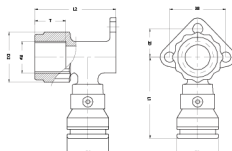

2SK-2005: Culasse pour sanitaire femelle 20x3/4"

Informations commerciales

La structure du raccord push fit prouve que Henco Vision est le résultat d'un développement de produit bien réfléchi. Tous les éléments sont fabriqués avec la plus grande précision et dans les meilleurs matériaux. Les raccords push fit Henco Vision se composent d'une matière synthétique de haute qualité avec un éventail unique de propriétés :

- Très résistant à la pression et à la température
- Excellente résistance mécanique
- Très grande flexibilité : pliage jusqu'à 10° à 95 °C
- Convient parfaitement à l'eau potable et aux aliments

Les raccords push fit Henco Vision peuvent aussi bien s'employer dans les applications sanitaires que de chauffage central

Facilité d'utilisation – montage rapide: Le raccord push fit Henco garantit un assemblage extrêmement rapide et fiable. Seuls de petits ciseaux et un outil de calibrage sont nécessaires pour réaliser un assemblage parfait. Les outils de sertissage sont superflus. Seules trois étapes maximum sont nécessaires pour réaliser un assemblage rapide et fiable, combiné au tube multicouche Henco PE-Xc/AL/PE-Xc.

Matériau du boîtier	PVDF	Température moyenne (fonctionnement continu)	-10 70 degrés Celsius
Traitement de surface	Non traité	Pression de service maximale à 20 °C	10 bar
Forme	À angle droit		
Lié au système	✓		
Diamètre nominal raccordement	3/4 pouce (20)		
Raccordement	Insert		
Taille du filetage pour la connexion au robinet	3/4 pouces		
Label de qualité DVGW pour le gaz	✗		
Label de qualité DVGW pour l'eau	✓		
Compliant with NF 545	✗		
Label de contrôle KIWA	✓		
Équipements au gaz QA	✗		
Label de contrôle KOMO	✓		
Homologation selon BBR/EKS	✗		