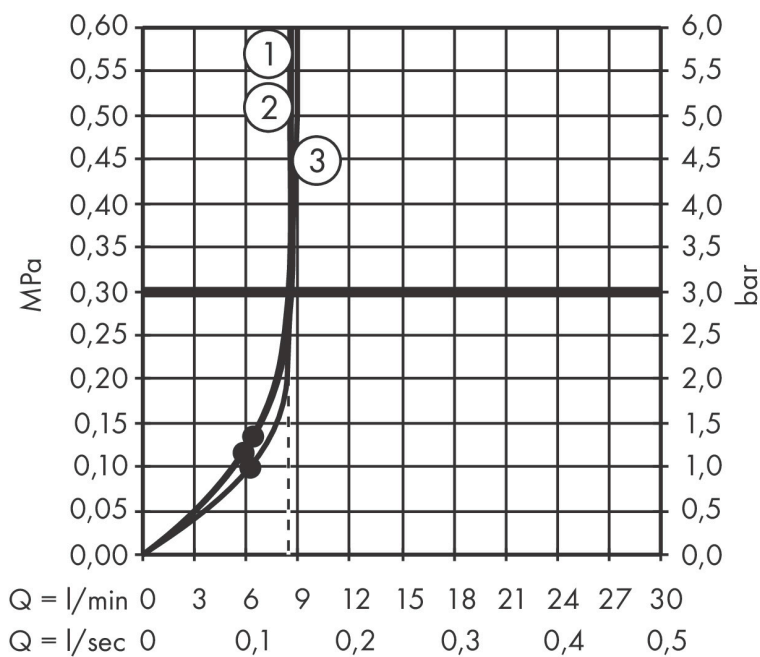

- bestaat uit: handdouche, douchestang, doucheslang, schuifstuk
- diameter handdouche 110 mm
- IntenseRain, SoftRain, massagestraal
- handige straalkeuze via Select-knop
- QuickClean: Kalkaanslag kun je eenvoudig met je vinger verwijderen
- traploos in hoogte verstelbaar
- hellingshoek van de houder is 45° verstelbaar
- functie van: 7,1 l/min
- wandhouders gemaakt van kunststof
- profielbuis: rond
- buislengte: 959 mm
- diameter glijstang: 22 mm
- boorafstand: 915 mm
- draaikoppeling voorkomt dat de slang in de knoop raakt

Technologie

Straalsoorten

Merk hansgrohe
 Artikelnaam **Croma Select S** doucheset Multi EcoSmart met Unica'Crometta glijstang 90 cm
 Art.nr. 26571400
 Oppervlakte wit/chroom
 Netto prijs 164,19 EUR

Stroomschema

- 1 Massage
- 2 IntenseRain
- 3 SoftRain

De verbruikswaarden werden in overeenstemming met de praktijk met de bijbehorende armaturen (thermostaat/mengkraan/inbouwventiel) gemeten.

Merk	hansgrohe
Artikelnaam	Croma Select S doucheset Multi EcoSmart met Unica'Crometta glijstang 90 cm
Art.nr.	26571400
Oppervlakte	wit/chroom
Netto prijs	164,19 EUR