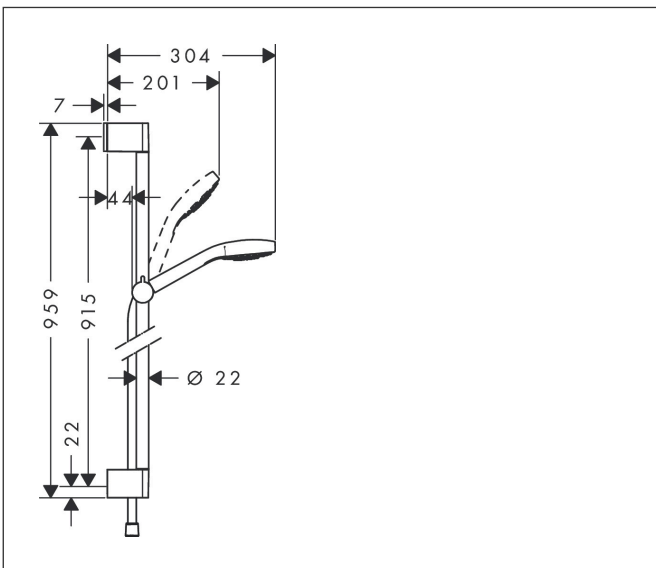

Merk	hansgrohe
Artikelnaam	Croma Select S doucheset Multi EcoSmart met Unica'Crometta glijstang 90 cm
Art.nr.	26571400
Oppervlakte	wit/chroom
Netto prijs	164,19 EUR

Product foto

Maat tekeningen

Kenmerken

- bestaat uit: handdouche, douchestang, doucheslang, schuifstuk
- diameter handdouche 110 mm
- IntenseRain, SoftRain, massagestraal
- handige straalkeuze via Select-knop
- QuickClean: Kalkaanslag kun je eenvoudig met je vinger verwijderen
- traploos in hoogte verstelbaar
- hellingshoek van de houder is 45° verstelbaar
- functie van: 7,1 l/min
- wandhouders gemaakt van kunststof
- profielbuis: rond
- buislengte: 959 mm
- diameter glijstang: 22 mm
- boorafstand: 915 mm
- draaikoppeling voorkomt dat de slang in de knoop raakt

Technologie

Straalsoorten

Merk hansgrohe
 Artikelnaam **Croma Select S** doucheset Multi EcoSmart met Unica'Crometta glijstang 90 cm
 Art.nr. 26571400
 Oppervlakte wit/chroom
 Netto prijs 164,19 EUR

Stroomschema

Installatievoorbeelden

i Afmetingen kunnen variëren vanwege keramische toleranties die verband houden met het productieproces.

Merk	hansgrohe
Artikelnaam	Croma Select S doucheset Multi EcoSmart met Unica'Crometta glijstang 90 cm
Art.nr.	26571400
Oppervlakte	wit/chroom
Netto prijs	164,19 EUR