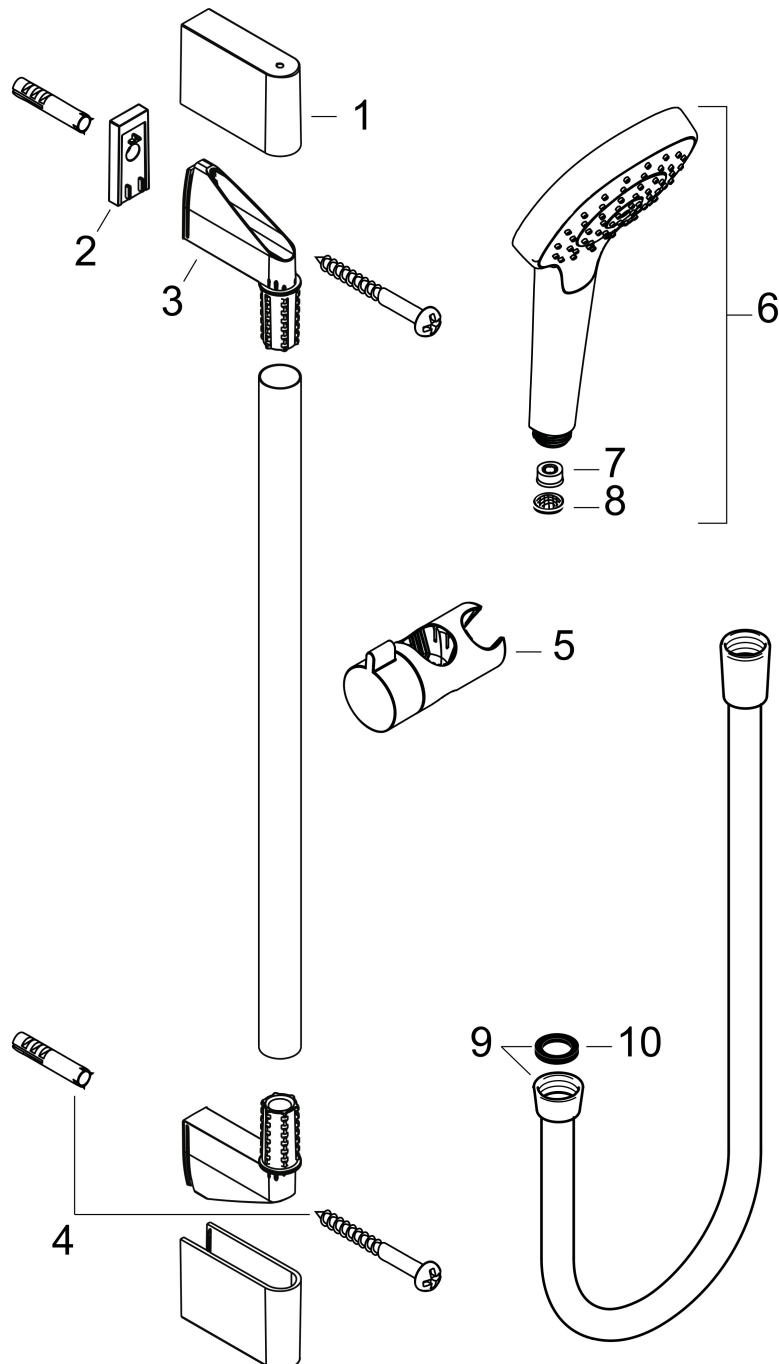

Merk	hansgrohe
Artikelnaam	Croma Select S doucheset Multi EcoSmart met Unica'Crometta glijstang 90 cm
Art.nr.	26571400
Oppervlakte	wit/chroom
Netto prijs	164,19 EUR

Explosietekening voor bouwjaar: >10/14