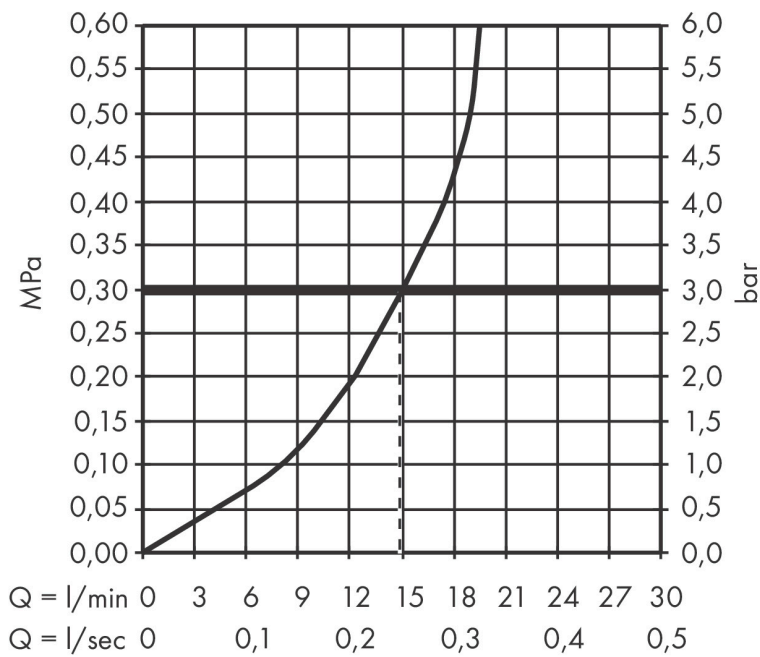

Merk hansgrohe
Artikelnaam **Tecturis E** Eéngreeps douchemengkraan opbouw
Art.nr. 73620000
Oppervlakte chroom
Netto prijs 236,22 EUR

Stroomschema