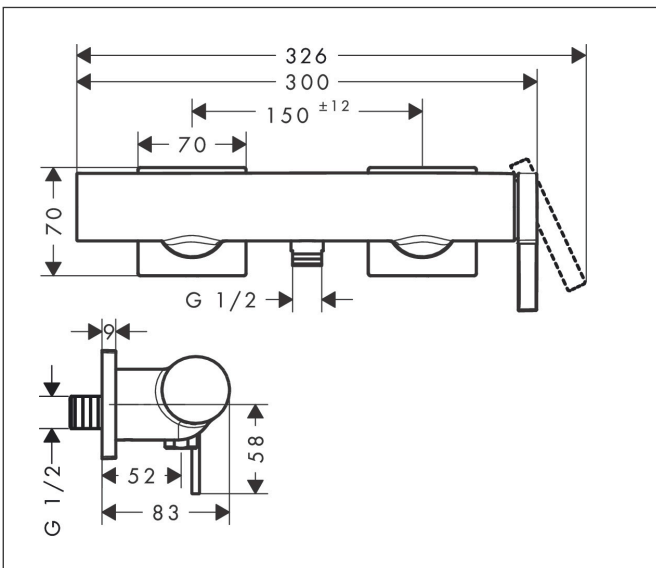

## Kenmerken

- 1 functie
- installatie met hartafstand  $150 \pm 12$  mm
- maximale doorstroomhoeveelheid bij 3 bar: 14,9 l/min
- keramisch kardoos
- temperatuurbegrenzing instelbaar
- terugslagklep
- slangaansluiting: DN15
- minimale bedrijfsdruk: 1 bar
- maximale bedrijfsdruk: 10 bar

## Maat tekeningen