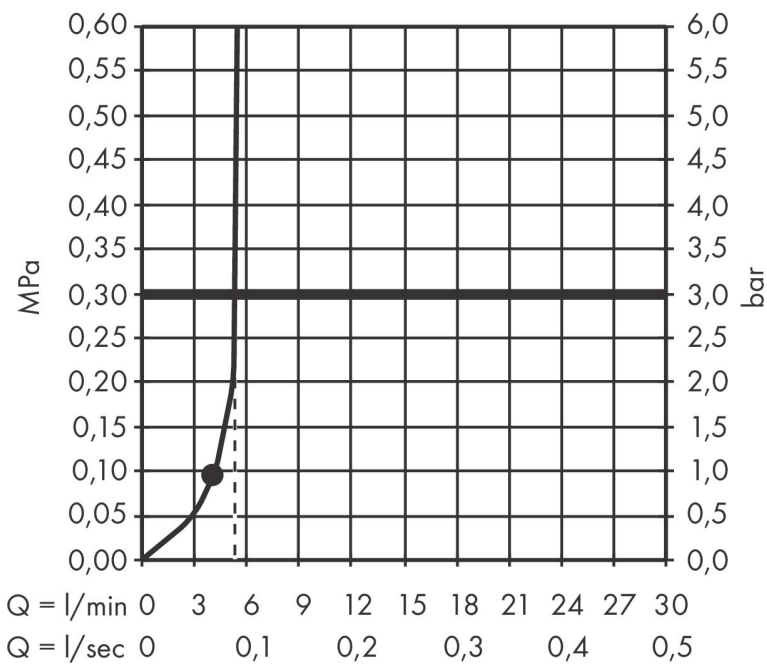

Merk hansgrohe
 Artikelnaam **Pulsify E** doucheset 100 1jet EcoSmart+ met glijstang 90 cm
 Art.nr. 24381700
 Oppervlakte Mat wit
 Netto prijs 415,61 EUR

Product foto

Maat tekeningen

Kenmerken

- bestaat uit: douchestang, doucheslang, schuifstuk, staafhand-douche
- diameter handdouche 100 x 25 mm
- PowderRain
- QuickClean: Kalkaanslag kun je eenvoudig met je vinger verwijderen
- traploos in hoogte verstelbaar
- functie van: 3,4 l/min
- schuifstuk voor rechts- en linkshandige montage
- schuifstuk met vergrendelingsmechanisme
- wandhouders gemaakt van kunststof
- metalen handdouchehouder
- profielbuis: kubusvormig
- buislengte: 950 mm
- boorafstand: 915 mm
- doucheslang met conische moer aan beide uiteinden
- draaikoppeling voorkomt dat de slang in de knoop raakt
- EU taxonomie: max 6l/min - draagt substantieel bij aan duurzaamheid

Technologie

Straalsoorten

Certificaat

Merk hansgrohe
 Artikelnaam **Pulsify E** doucheset 100 ljet EcoSmart+ met glijstang 90 cm
 Art.nr. 24381700
 Oppervlakte Mat wit
 Netto prijs 415,61 EUR

Stroomschema

Merk hansgrohe
 Artikelnaam **Pulsify E** doucheset 100 1jet EcoSmart+ met glijstang 90 cm
 Art.nr. 24381700
 Oppervlakte Mat wit
 Netto prijs 415,61 EUR

Explosietekening voor bouwjaar: >04/23

Merk	hansgrohe
Artikelnaam	Pulsify E doucheset 100 ljet EcoSmart+ met glijstang 90 cm
Art.nr.	24381700
Oppervlakte	Mat wit
Netto prijs	415,61 EUR