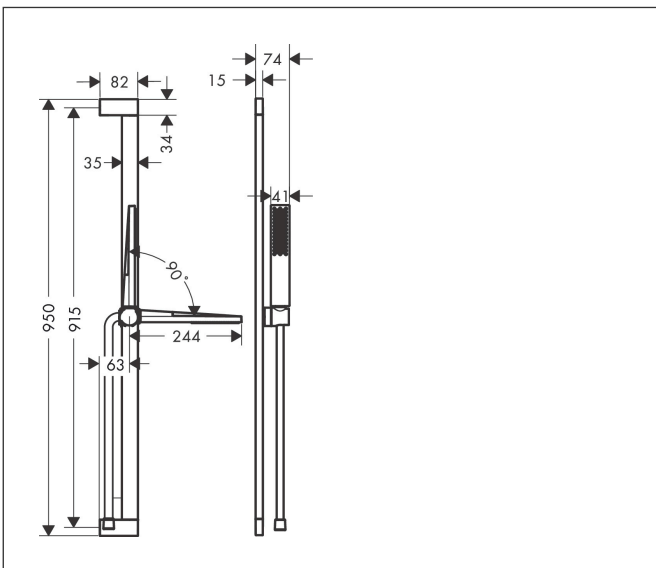

Merk hansgrohe
 Artikelnaam **Pulsify E** doucheset 100 1jet EcoSmart+ met glijstang 90 cm
 Art.nr. 24381700
 Oppervlakte Mat wit
 Netto prijs 415,61 EUR

Product foto

Maat tekeningen

Kenmerken

- bestaat uit: douchestang, doucheslang, schuifstuk, staafhand-douche
- diameter handdouche 100 x 25 mm
- PowderRain
- QuickClean: Kalkaanslag kun je eenvoudig met je vinger verwijderen
- traploos in hoogte verstelbaar
- functie van: 3,4 l/min
- schuifstuk voor rechts- en linkshandige montage
- schuifstuk met vergrendelingsmechanisme
- wandhouders gemaakt van kunststof
- metalen handdouchehouder
- profielbuis: kubusvormig
- buislengte: 950 mm
- boorafstand: 915 mm
- doucheslang met conische moer aan beide uiteinden
- draaikoppeling voorkomt dat de slang in de knoop raakt
- EU taxonomie: max 6l/min - draagt substantieel bij aan duurzaamheid

Technologie

Straalsoorten

Certificaat

Merk hansgrohe
 Artikelnaam **Pulsify E** doucheset 100 ljet EcoSmart+ met glijstang 90 cm
 Art.nr. 24381700
 Oppervlakte Mat wit
 Netto prijs 415,61 EUR

Stroomschema

Merk hansgrohe
 Artikelnaam **Pulsify E** doucheset 100 1jet EcoSmart+ met glijstang 90 cm
 Art.nr. 24381700
 Oppervlakte Mat wit
 Netto prijs 415,61 EUR

Explosietekening voor bouwjaar: >04/23

Merk	hansgrohe
Artikelnaam	Pulsify E doucheset 100 ljet EcoSmart+ met glijstang 90 cm
Art.nr.	24381700
Oppervlakte	Mat wit
Netto prijs	415,61 EUR

Onderdelen voor bouwjaar: >04/23

Pos	Beschrijving	Art.nr.	Prijs
1	afdekkap	94729700	24,90
2	bevestigingsmateriaal	94726000	20,40
3	opvulschijf 7 mm	94728000	7,70
4	schuifstuk cpl.	94727700	170,60
5	Handdouche	24321700	83,13
6	zeef	92672000	4,80
7	dichting	98058000	3,00
8	doucheslang Isiflex'B 1,60 m	28276700	43,50