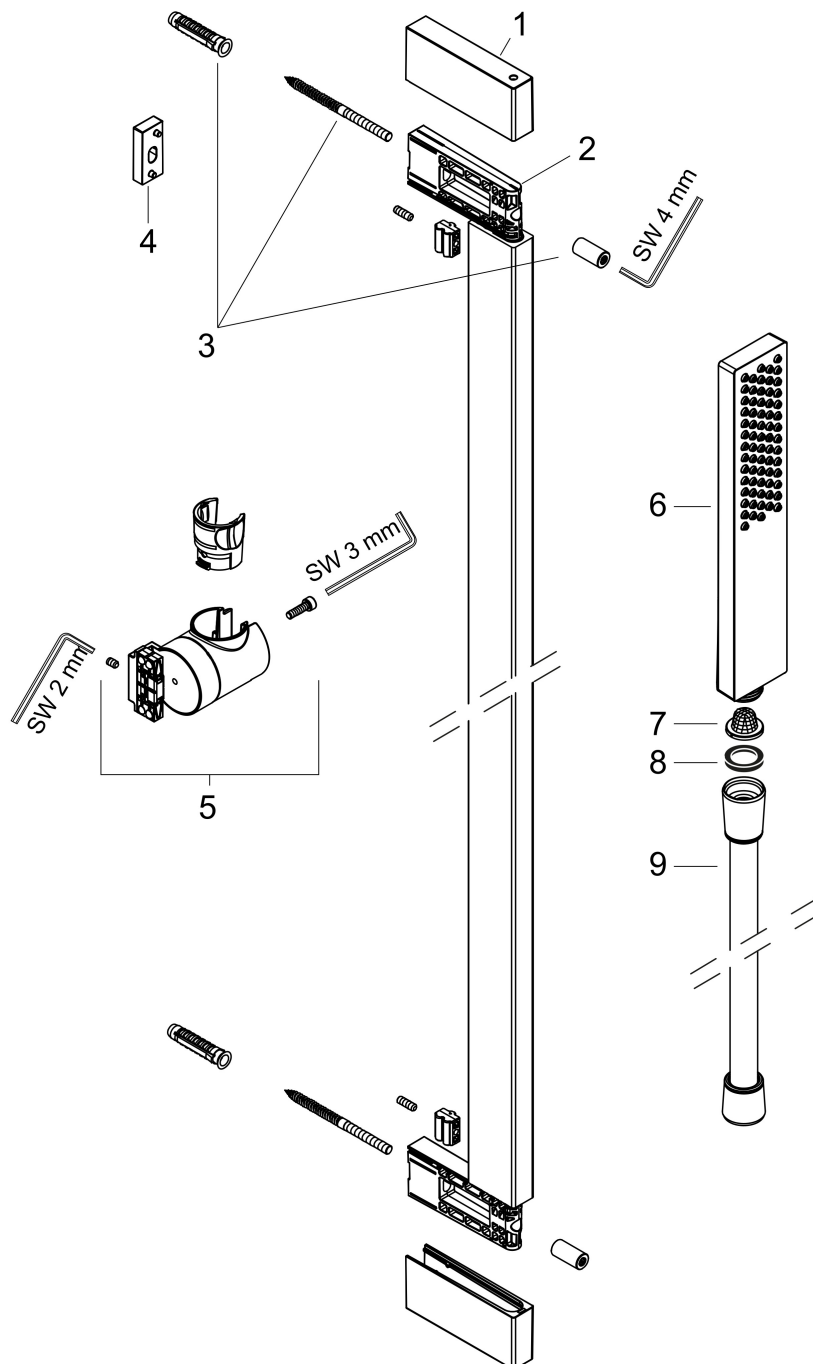

Merk hansgrohe
 Artikelnaam **Pulsify E** doucheset 100 1jet EcoSmart+ met glijstang 90 cm
 Art.nr. 24381700
 Oppervlakte Mat wit
 Netto prijs 415,61 EUR

Product foto

Maat tekeningen

Kenmerken

- bestaat uit: douchestang, doucheslang, schuifstuk, staafhand-douche
- diameter handdouche 100 x 25 mm
- PowderRain
- QuickClean: Kalkaanslag kun je eenvoudig met je vinger verwijderen
- traploos in hoogte verstelbaar
- functie van: 3,4 l/min
- schuifstuk voor rechts- en linkshandige montage
- schuifstuk met vergrendelingsmechanisme
- wandhouders gemaakt van kunststof
- metalen handdouchehouder
- profielbuis: kubusvormig
- buislengte: 950 mm
- boorafstand: 915 mm
- doucheslang met conische moer aan beide uiteinden
- draaikoppeling voorkomt dat de slang in de knoop raakt
- EU taxonomie: max 6l/min - draagt substantieel bij aan duurzaamheid

Technologie

Straalsoorten

Certificaat

Merk hansgrohe
 Artikelnaam **Pulsify E** doucheset 100 ljet EcoSmart+ met glijstang 90 cm
 Art.nr. 24381700
 Oppervlakte Mat wit
 Netto prijs 415,61 EUR

Stroomschema

Merk hansgrohe
 Artikelnaam **Pulsify E** doucheset 100 1jet EcoSmart+ met glijstang 90 cm
 Art.nr. 24381700
 Oppervlakte Mat wit
 Netto prijs 415,61 EUR

Explosietekening voor bouwjaar: >04/23

Merk	hansgrohe
Artikelnaam	Pulsify E doucheset 100 ljet EcoSmart+ met glijstang 90 cm
Art.nr.	24381700
Oppervlakte	Mat wit
Netto prijs	415,61 EUR

Onderdelen voor bouwjaar: >04/23

Pos	Beschrijving	Art.nr.	Prijs
1	afdekkap	94729700	24,90
2	bevestigingsmateriaal	94726000	20,40
3	opvulschijf 7 mm	94728000	7,70
4	schuifstuk cpl.	94727700	170,60
5	Handdouche	24321700	83,13
6	zeef	92672000	4,80
7	dichting	98058000	3,00
8	doucheslang Isiflex'B 1,60 m	28276700	43,50