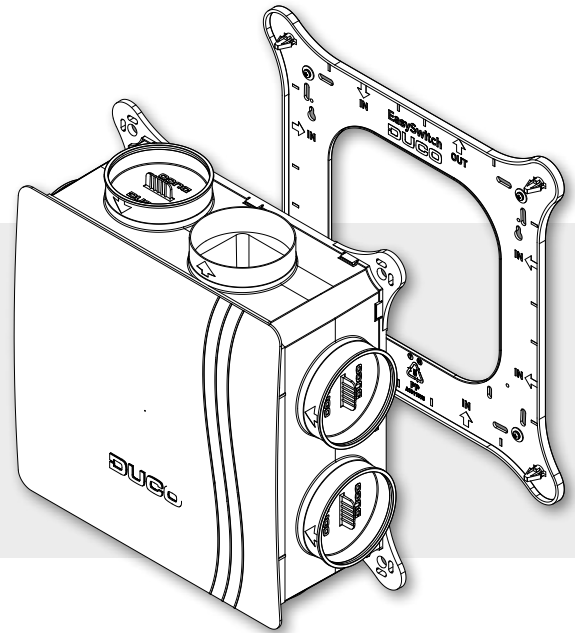

TECHNISCHE FICHE

EasySwitch

Deze 'universele' plaat laat u toe om een verouderde ventilatiebox in een renovatieproject **zonder hak- en breekwerk** te vervangen door de DucoBox Silent of Focus. Na plaatsing tegen de wand kan de unit eenvoudig in de plaat geklikt worden met een **trillingsvrije** werking tijdens de luchtafvoer als resultaat.

Eigenschappen

Part number	5134
Afmetingen (B x H x D)	485 x 485 x 26 mm
Gewicht	348 g
Materiaal	PP
Kleur	Groen
Toepasbare modellen	De EasySwitch bevat diverse boorgaten voor vervanging van oude ventilatieboxen. Volgende ventilatieboxen kunnen op de EasySwitch geklikt worden: <ul style="list-style-type: none"> • DucoBox Silent • DucoBox Silent Connect • DucoBox Focus • DucoBox Hygro