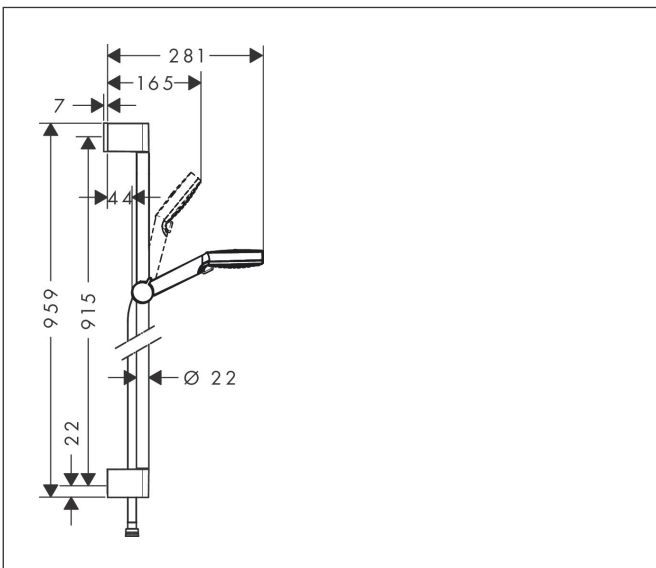

Merk	hansgrohe
Artikelnaam	<b>Crometta</b> doucheset Vario EcoSmart met Unica'Croma glijstang 90 cm
Art.nr.	26538400
Oppervlakte	wit/chroom
Netto prijs	79,12 EUR

## Maat tekeningen

## Kenmerken

- bestaat uit: handdouche, douchestang, doucheslang, schuifstuk
- diameter handdouche 100 mm
- Rain, IntenseRain
- wisselen straalsoort door draaien straalplaat
- QuickClean: Kalkaanslag kun je eenvoudig met je vinger verwijderen
- traploos in hoogte verstelbaar
- hellingshoek van de houder is 45° verstelbaar
- functie van: 5 l/min
- wandhouders gemaakt van kunststof
- profielbuis: rond
- buislengte: 959 mm
- diameter glijstang: 22 mm
- boorafstand: 915 mm
- draaikoppeling voorkomt dat de slang in de knoop raakt