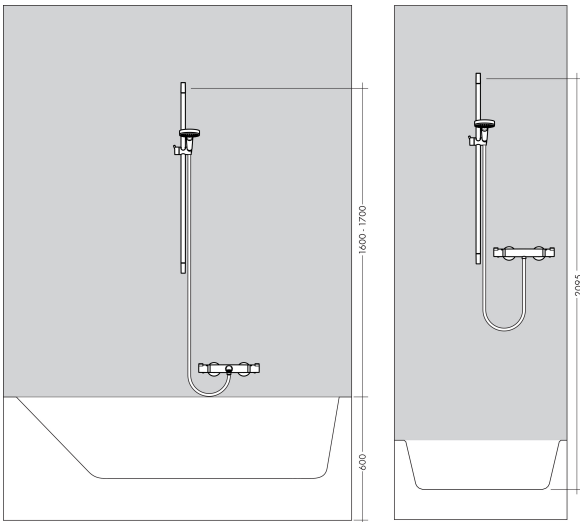

## Kenmerken

- bestaat uit: handdouche, douchestang, doucheslang, schuifstuk
- diameter handdouche 100 mm
- Rain, IntenseRain
- wisselen straalsoort door draaien straalplaat
- QuickClean: Kalkaanslag kun je eenvoudig met je vinger verwijderen
- traploos in hoogte verstelbaar
- hellingshoek van de houder is 45° verstelbaar
- functie van: 5 l/min
- wandhouders gemaakt van kunststof
- profielbuis: rond
- buislengte: 959 mm
- diameter glijstang: 22 mm
- boorafstand: 915 mm
- draaikoppeling voorkomt dat de slang in de knoop raakt

## Stroomschema

- 1 Rain krachtige regenstraal
- 2 IntenseRain
- 3 Rain + Booster

De verbruikswaarden werden in overeenstemming met de praktijk met de bijbehorende armaturen (thermostaat/mengkraan/inbouwventiel) gemeten.

## Installatievoorbeelden

**i** Afmetingen kunnen variëren vanwege keramische toleranties die verband houden met het productieproces.

Merk hansgrohe  
 Artikelnaam **Crometta** doucheset Vario EcoSmart met Unica'Croma glijstang 90 cm  
 Art.nr. 26538400  
 Oppervlakte wit/chroom  
 Netto prijs 79,12 EUR