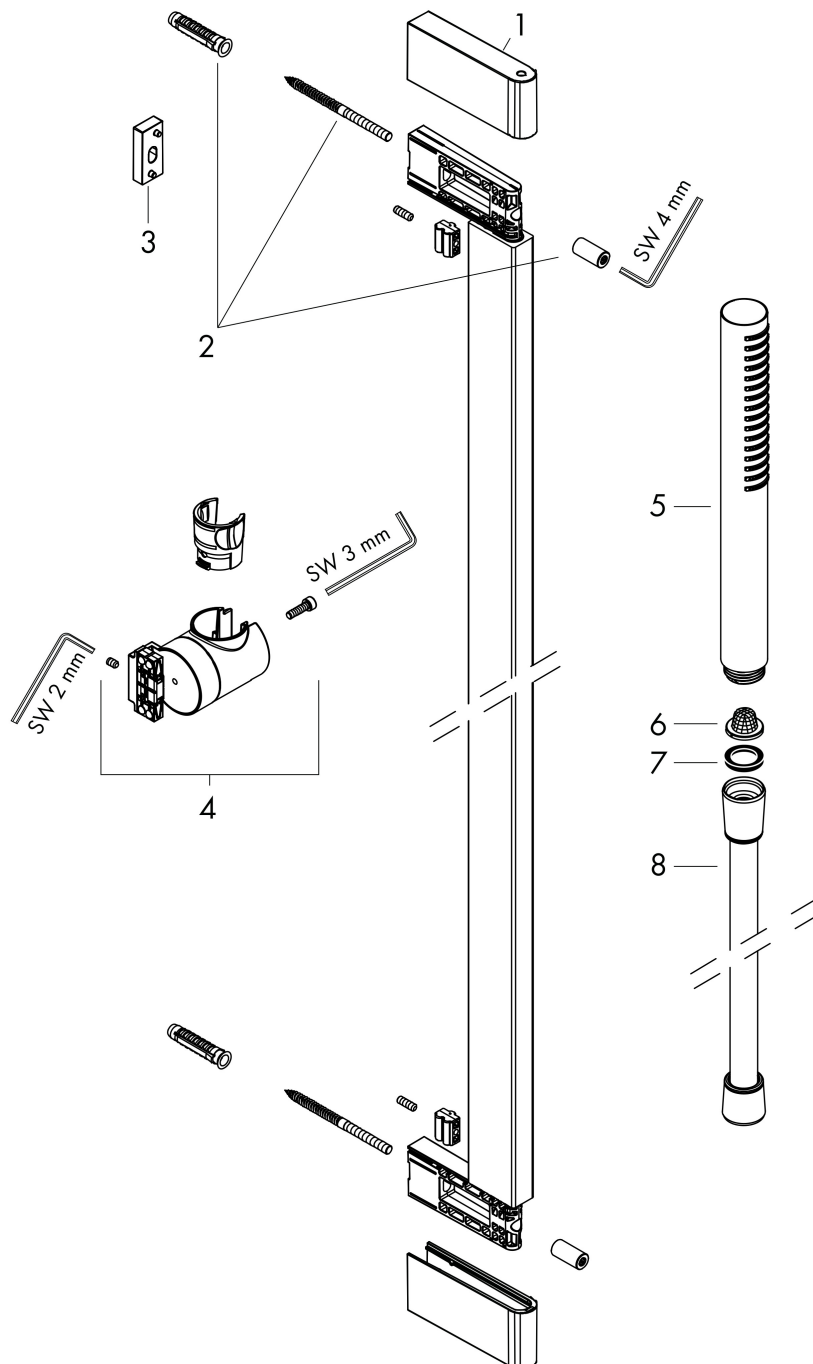

Merk	hansgrohe
Artikelnaam	Pulsify S doucheset 100 1jet EcoSmart met glijstang 90 cm
Art.nr.	24382000
Oppervlakte	chrom
Netto prijs	296,91 EUR

Product foto

Maat tekeningen

Kenmerken

- bestaat uit: staafhanddouche, douchestang, doucheslang, schuifstuk
- diameter handdouche 98 x 24 mm
- PowderRain
- QuickClean: Kalkaanslag kun je eenvoudig met je vinger verwijderen
- traploos in hoogte verstelbaar
- functie van: 4 l/min
- schuifstuk voor rechts- en linkshandige montage
- schuifstuk met vergrendelingsmechanisme
- wandhouders gemaakt van kunststof
- schuifstuk van kunststof/metaal
- profielbuis: kubusvormig
- buislengte: 950 mm
- boorafstand: 915 mm
- doucheslang met conische moer aan beide uiteinden
- draaikoppeling voorkomt dat de slang in de knoop raakt

Technologie

Straalsoorten

Merk	hansgrohe
Artikelnaam	Pulsify S doucheset 100 1jet EcoSmart met glijstang 90 cm
Art.nr.	24382000
Oppervlakte	chromom
Netto prijs	296,91 EUR

Stroomschema

De verbruikswaarden werden in overeenstemming met de praktijk met de bijbehorende armaturen (thermostaat/mengkraan/inbouwventiel) gemeten.

Merk hansgrohe
 Artikelnaam **Pulsify S** doucheset 100 1jet EcoSmart met glijstang 90 cm
 Art.nr. 24382000
 Oppervlakte chroom
 Netto prijs 296,91 EUR

Explosietekening voor bouwjaar: >01/24

Merk hansgrohe
 Artikelnaam **Pulsify S** doucheset 100 1jet EcoSmart met glijstang 90 cm
 Art.nr. 24382000
 Oppervlakte chroom
 Netto prijs 296,91 EUR

Onderdelen voor bouwjaar: >01/24

Pos	Beschrijving	Art.nr.	Prijs
1	afdekkap	87143000	16,60
2	bevestigingsmateriaal	94726000	20,40
3	opvulschijf 7 mm	94728000	7,70
4	schuifstuk cpl.	94727000	113,70
5	Handdouche	24125000	59,40
6	zeef	92672000	4,80
7	dichting	98058000	3,00
8	doucheslang Isiflex'B 1,60 m	28276000	32,43