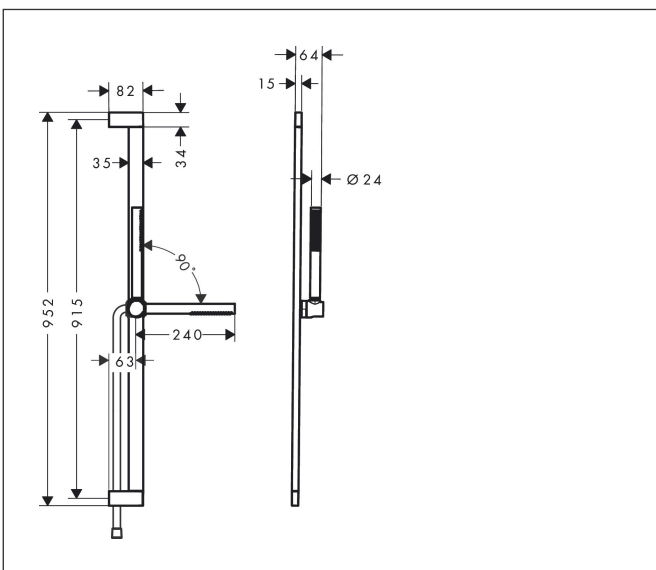

Merk	hansgrohe
Artikelnaam	Pulsify S doucheset 100 1jet EcoSmart met glijstang 90 cm
Art.nr.	24382000
Oppervlakte	chrom
Netto prijs	296,91 EUR

Product foto

Maat tekeningen

Kenmerken

- bestaat uit: staafhanddouche, douchestang, doucheslang, schuifstuk
- diameter handdouche 98 x 24 mm
- PowderRain
- QuickClean: Kalkaanslag kun je eenvoudig met je vinger verwijderen
- traploos in hoogte verstelbaar
- functie van: 4 l/min
- schuifstuk voor rechts- en linkshandige montage
- schuifstuk met vergrendelingsmechanisme
- wandhouders gemaakt van kunststof
- schuifstuk van kunststof/metaal
- profielbuis: kubusvormig
- buislengte: 950 mm
- boorafstand: 915 mm
- doucheslang met conische moer aan beide uiteinden
- draaikoppeling voorkomt dat de slang in de knoop raakt

Technologie

Straalsoorten

Merk	hansgrohe
Artikelnaam	Pulsify S doucheset 100 1jet EcoSmart met glijstang 90 cm
Art.nr.	24382000
Oppervlakte	chromom
Netto prijs	296,91 EUR

Stroomschema

De verbruikswaarden werden in overeenstemming met de praktijk met de bijbehorende armaturen (thermostaat/mengkraan/inbouwventiel) gemeten.

Merk hansgrohe
 Artikelnaam **Pulsify S** doucheset 100 1jet EcoSmart met glijstang 90 cm
 Art.nr. 24382000
 Oppervlakte chroom
 Netto prijs 296,91 EUR

Explosietekening voor bouwjaar: >01/24

Merk hansgrohe
 Artikelnaam **Pulsify S** doucheset 100 1jet EcoSmart met glijstang 90 cm
 Art.nr. 24382000
 Oppervlakte chroom
 Netto prijs 296,91 EUR

Onderdelen voor bouwjaar: >01/24

Pos	Beschrijving	Art.nr.	Prijs
1	afdekkap	87143000	16,60
2	bevestigingsmateriaal	94726000	20,40
3	opvulschijf 7 mm	94728000	7,70
4	schuifstuk cpl.	94727000	113,70
5	Handdouche	24125000	59,40
6	zeef	92672000	4,80
7	dichting	98058000	3,00
8	doucheslang Isiflex'B 1,60 m	28276000	32,43