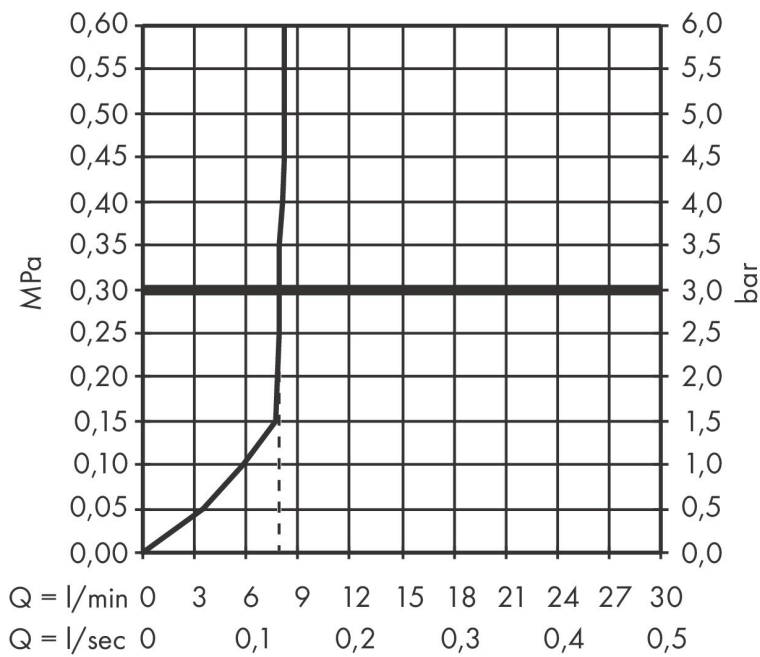

Merk	hansgrohe
Artikelnaam	Pulsify S doucheset 100 1jet EcoSmart met glijstang 90 cm
Art.nr.	24382000
Oppervlakte	chrom
Netto prijs	296,91 EUR

Product foto

Maat tekeningen

Kenmerken

- bestaat uit: staafhanddouche, douchestang, doucheslang, schuifstuk
- diameter handdouche 98 x 24 mm
- PowderRain
- QuickClean: Kalkaanslag kun je eenvoudig met je vinger verwijderen
- traploos in hoogte verstelbaar
- functie van: 4 l/min
- schuifstuk voor rechts- en linkshandige montage
- schuifstuk met vergrendelingsmechanisme
- wandhouders gemaakt van kunststof
- schuifstuk van kunststof/metaal
- profielbuis: kubusvormig
- buislengte: 950 mm
- boorafstand: 915 mm
- doucheslang met conische moer aan beide uiteinden
- draaikoppeling voorkomt dat de slang in de knoop raakt

Technologie

Straalsoorten

Merk	hansgrohe
Artikelnaam	Pulsify S doucheset 100 1jet EcoSmart met glijstang 90 cm
Art.nr.	24382000
Oppervlakte	chromom
Netto prijs	296,91 EUR

Stroomschema

De verbruikswaarden werden in overeenstemming met de praktijk met de bijbehorende armaturen (thermostaat/mengkraan/inbouwventiel) gemeten.

Merk hansgrohe
 Artikelnaam **Pulsify S** doucheset 100 1jet EcoSmart met glijstang 90 cm
 Art.nr. 24382000
 Oppervlakte chroom
 Netto prijs 296,91 EUR

Explosietekening voor bouwjaar: >01/24

Merk hansgrohe
 Artikelnaam **Pulsify S** doucheset 100 1jet EcoSmart met glijstang 90 cm
 Art.nr. 24382000
 Oppervlakte chroom
 Netto prijs 296,91 EUR