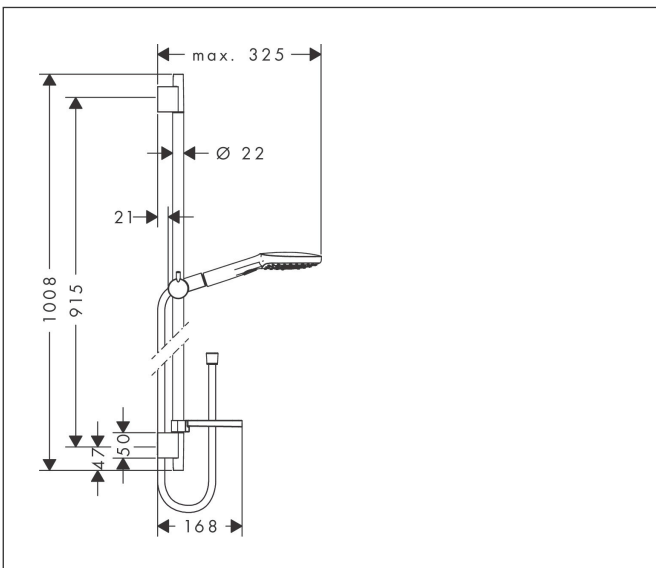

Merk	hansgrohe
Artikelnaam	Raindance Select E doucheset 120 3jet EcoSmart met Unica'glijstang 90 cm en zeepschaal
Art.nr.	26623400
Oppervlakte	wit/chroom
Netto prijs	245,89 EUR

Product foto

Maat tekeningen

Kenmerken

- bestaat uit: handdouche, douchestang, doucheslang, schuifstuk, zeepschaal
- diameter handdouche 120 mm
- RainAir volle zachte regenstraal, Rain, Whirl intensieve massagestraal
- handige straalkeuze via Select-knop
- QuickClean: Kalkaanslag kun je eenvoudig met je vinger verwijderen
- traploos in hoogte verstelbaar
- 90° in positie verstelbaar schuifstuk, zwenkbaar naar links en rechts, omhoog en omlaag
- functie van: 6,8 l/min
- wandhouders gemaakt van kunststof
- profielbuis: rond
- buislengte: 1008 mm
- diameter glijstang: 22 mm
- boorafstand: 915 mm
- draaikoppeling voorkomt dat de slang in de knoop raakt

Pos	Beschrijving	Art.nr.	Prijs
1	afdekkap	97709000	34,01
2	wandsteun	96275000	8,01
3	opvulschijf 7 mm	97450000	13,17
4	bevestigingsmateriaal	96179000	10,82
5	schuifstuk cpl.	97651000	81,54
6	zeepschaal	26519000	25,16
7	Casettaklemme, Ø 22 mm	96189000	4,99
8	Handdouche	26521400	114,19
9	zeefdichting	94246000	3,12
10	doorstroombegrenzer (9 l/min)	95659000	8,01
11	doucheslang Isiflex'B 1,60 m	28276000	33,73