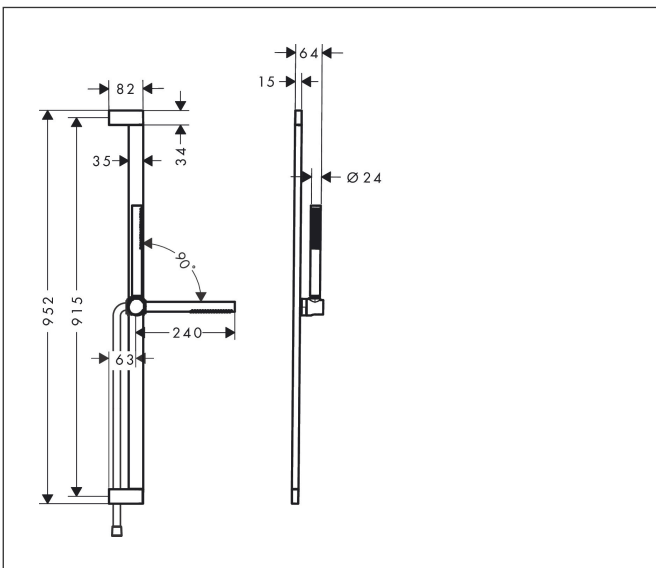

Merk	hansgrohe
Artikelnaam	<b>Pulsify S</b> doucheset 100 1jet EcoSmart met glijstang 90 cm
Art.nr.	24382670
Oppervlakte	Mat zwart
Netto prijs	415,61 EUR

## Maat tekeningen

## Kenmerken

- bestaat uit: staafhanddouche, douchestang, doucheslang, schuifstuk
- diameter handdouche 98 x 24 mm
- PowderRain
- QuickClean: Kalkaanslag kun je eenvoudig met je vinger verwijderen
- traploos in hoogte verstelbaar
- functie van: 4 l/min
- schuifstuk voor rechts- en linkshandige montage
- schuifstuk met vergrendelingsmechanisme
- wandhouders gemaakt van kunststof
- schuifstuk van kunststof/metaal
- profielbuis: kubusvormig
- buislengte: 950 mm
- boorafstand: 915 mm
- doucheslang met conische moer aan beide uiteinden
- draaikoppeling voorkomt dat de slang in de knoop raakt

## Onderdelen voor bouwjaar: >01/24

Pos	Beschrijving	Art.nr.	Prijs
1	afdekkap	87143670	24,90
2	bevestigingsmateriaal	94726000	20,40
3	opvulschijf 7 mm	94728000	7,70
4	schuifstuk cpl.	94727670	170,60
5	Handdouche	24125670	83,13
6	zeef	92672000	4,80
7	dichting	98058000	3,00
8	doucheslang Isiflex'B 1,60 m	28276670	43,50