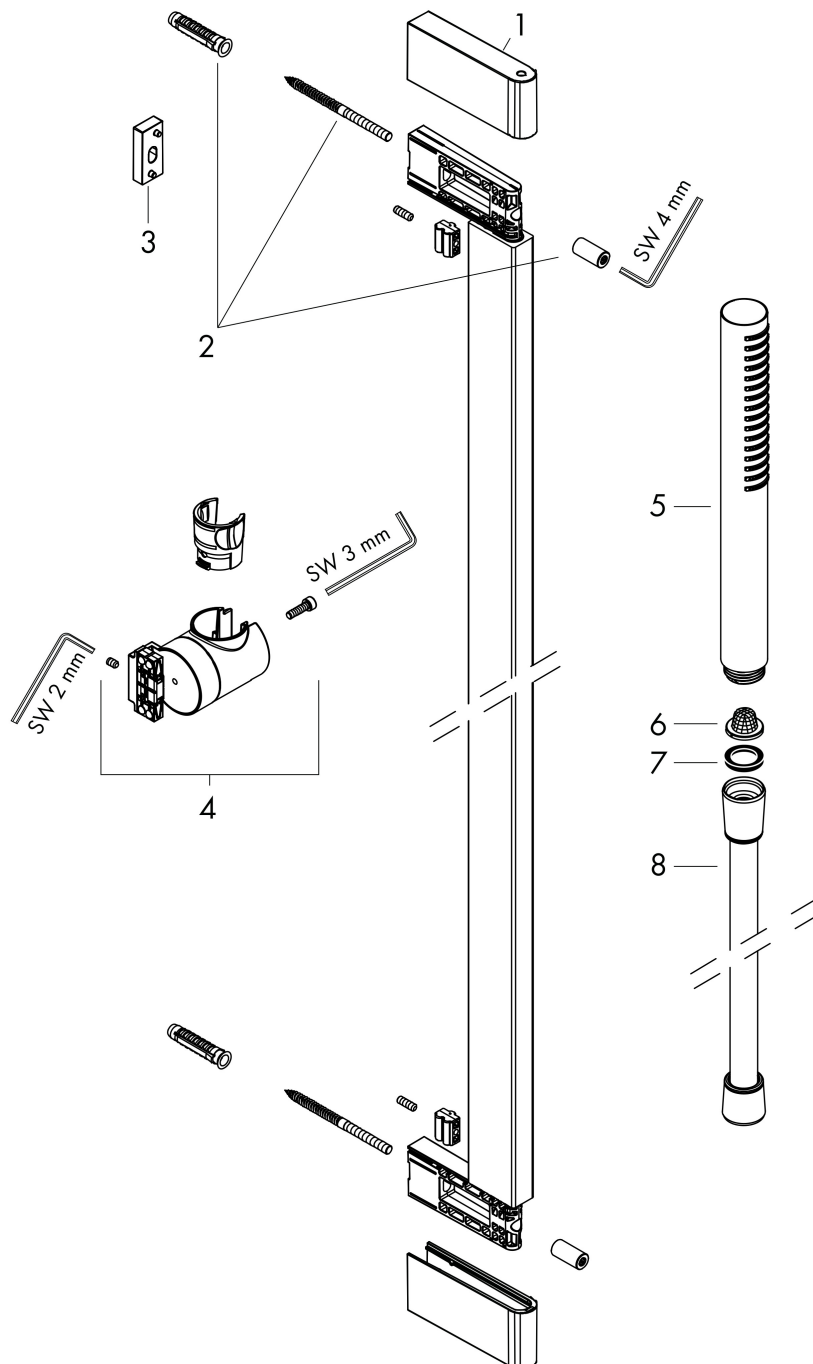

Merk hansgrohe
Artikelnaam **Pulsify S** doucheset 100 1jet EcoSmart met glijstang 90 cm
Art.nr. 24382670
Oppervlakte Mat zwart
Netto prijs 415,61 EUR

Explosietekening voor bouwjaar: >01/24

Merk	hansgrohe
Artikelnaam	Pulsify S doucheset 100 1jet EcoSmart met glijstang 90 cm
Art.nr.	24382670
Oppervlakte	Mat zwart
Netto prijs	415,61 EUR

Onderdelen voor bouwjaar: >01/24

Pos	Beschrijving	Art.nr.	Prijs
1	afdekkap	87143670	24,90
2	bevestigingsmateriaal	94726000	20,40
3	opvulschijf 7 mm	94728000	7,70
4	schuifstuk cpl.	94727670	170,60
5	Handdouche	24125670	83,13
6	zeef	92672000	4,80
7	dichting	98058000	3,00
8	doucheslang Isiflex'B 1,60 m	28276670	43,50