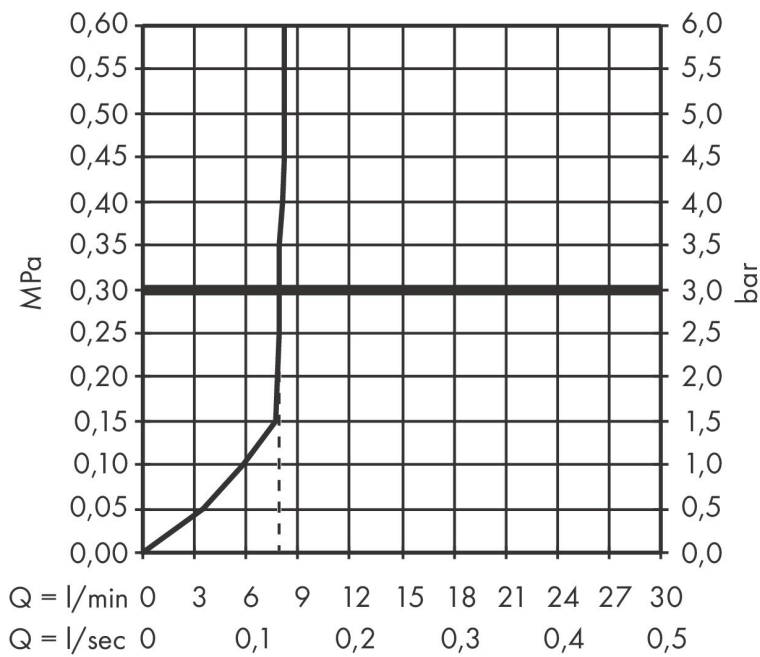

Merk hansgrohe
Artikelnaam **Pulsify S** doucheset 100 1jet EcoSmart met glijstang 90 cm
Art.nr. 24382670
Oppervlakte Mat zwart
Netto prijs 415,61 EUR

Stroomschema

De verbruikswaarden werden in overeenstemming met de praktijk met de bijbehorende armaturen (thermostaat/mengkraan/inbouwventiel) gemeten.