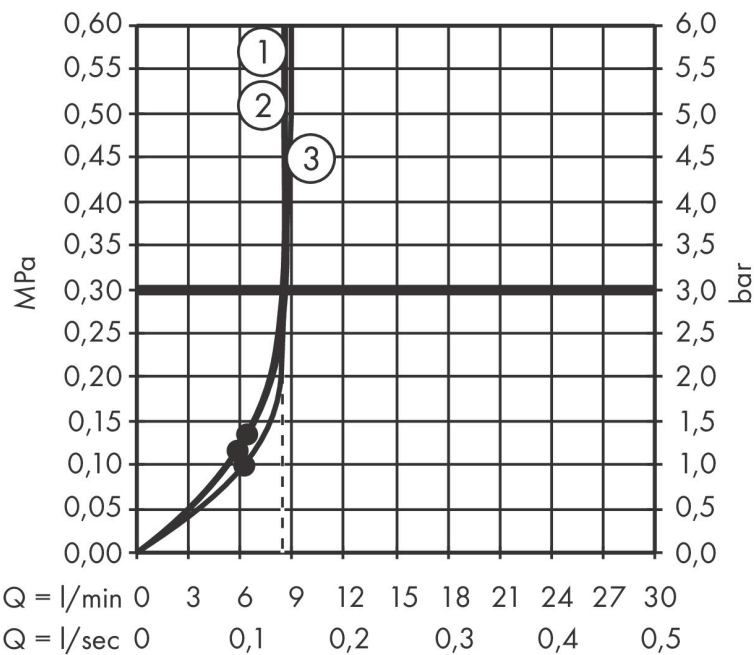

Merk	hansgrohe
Artikelnaam	Croma Select E doucheset Vario EcoSmart met Unica'Croma glijstang 90 cm
Art.nr.	26593400
Oppervlakte	wit/chroom
Netto prijs	144,91 EUR

Product foto

Maat tekeningen

Kenmerken

- bestaat uit: handdouche, douchestang, doucheslang, schuifstuk
- diameter handdouche 110 mm
- TurboRain, IntenseRain, Rain
- handige straalkeuze via Select-knop
- QuickClean: Kalkaanslag kun je eenvoudig met je vinger verwijderen
- traploos in hoogte verstelbaar
- hellingshoek van de houder is 45° verstelbaar
- doorstroomhoeveelheid Rain bij 3 bar: 7,8 l/min
- functie van: 5,5 l/min
- wandhouders gemaakt van kunststof
- profielbuis: rond
- buislengte: 959 mm
- diameter glijstang: 22 mm
- boorafstand: 915 mm
- draaikoppeling voorkomt dat de slang in de knoop raakt

Technologie

Straalsoorten

Merk hansgrohe
 Artikelnaam **Croma Select E** doucheset Vario EcoSmart met Unica'Croma glijstang 90 cm
 Art.nr. 26593400
 Oppervlakte wit/chroom
 Netto prijs 144,91 EUR

Stroomschema

- 1 Rain krachtige regenstraal
- 2 TurboRain
- 3 IntenseRain
- 4 Rain + Booster

De verbruikswaarden werden in overeenstemming met de praktijk met de bijbehorende armaturen (thermostaat/mengkraan/inbouwventiel) gemeten.