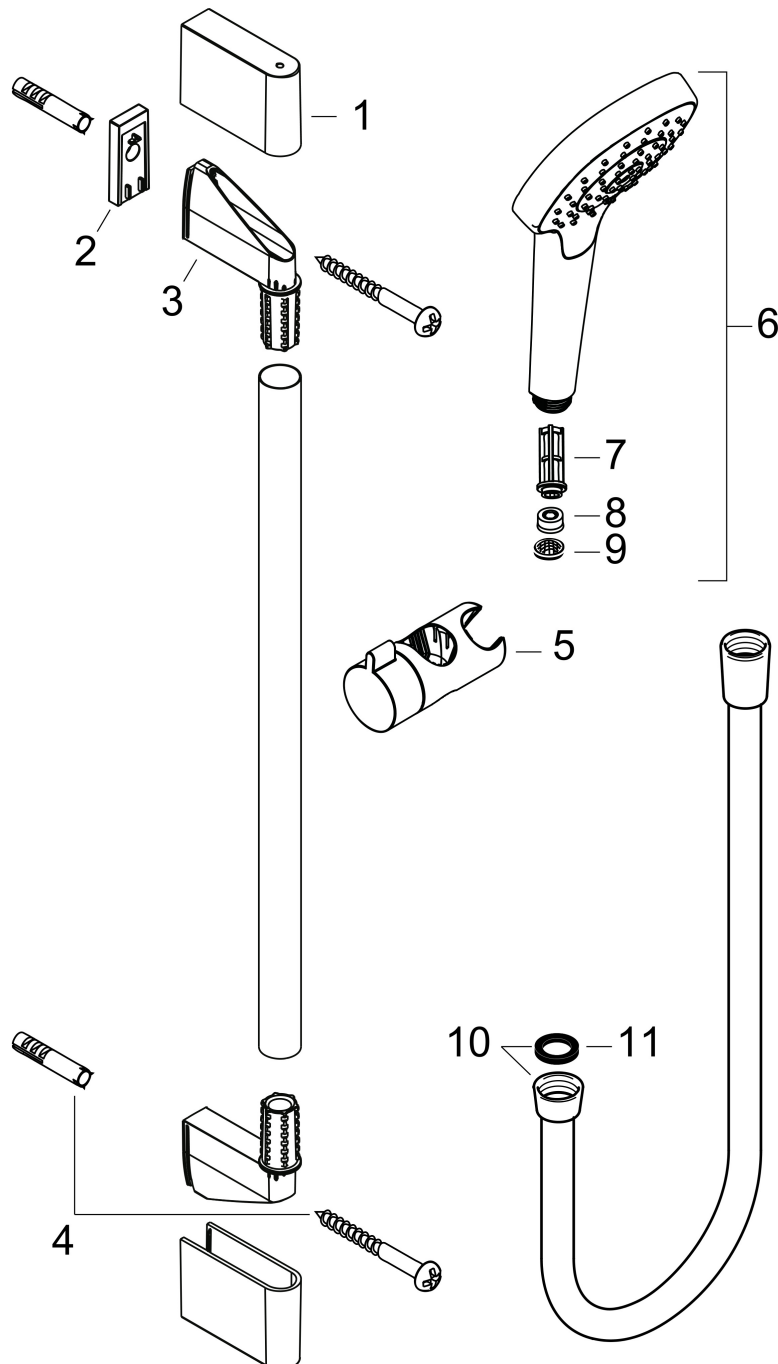

Merk	hansgrohe
Artikelnaam	Croma Select E doucheset Vario EcoSmart met Unica'Croma glijstang 90 cm
Art.nr.	26593400
Oppervlakte	wit/chroom
Netto prijs	144,91 EUR

Product foto

Maat tekeningen

Kenmerken

- bestaat uit: handdouche, douchestang, doucheslang, schuifstuk
- diameter handdouche 110 mm
- TurboRain, IntenseRain, Rain
- handige straalkeuze via Select-knop
- QuickClean: Kalkaanslag kun je eenvoudig met je vinger verwijderen
- traploos in hoogte verstelbaar
- hellingshoek van de houder is 45° verstelbaar
- doorstroomhoeveelheid Rain bij 3 bar: 7,8 l/min
- functie van: 5,5 l/min
- wandhouders gemaakt van kunststof
- profielbuis: rond
- buislengte: 959 mm
- diameter glijstang: 22 mm
- boorafstand: 915 mm
- draaikoppeling voorkomt dat de slang in de knoop raakt

Merk	hansgrohe
Artikelnaam	Croma Select E doucheset Vario EcoSmart met Unica'Croma glijstang 90 cm
Art.nr.	26593400
Oppervlakte	wit/chroom
Netto prijs	144,91 EUR

Installatievoorbeelden

i Afmetingen kunnen variëren vanwege keramische toleranties die verband houden met het productieproces.

Merk hansgrohe
 Artikelnaam **Croma Select E** doucheset Vario EcoSmart met Unica'Croma glijstang 90 cm
 Art.nr. 26593400
 Oppervlakte wit/chroom
 Netto prijs 144,91 EUR

Explosietekening voor bouwjaar: >11/14

Pos	Beschrijving	Art.nr.	Prijs
1	afdekkap	95217000	10,82
2	opvulschijf 7 mm	97450000	13,17
3	wandsteun	95218000	8,01
4	bevestigingsmateriaal	96179000	10,82
5	schuifstuk cpl.	92366000	34,01
6	Handdouche	26813400	61,89
7	filter	92421000	13,21
8	doorstroombegrenzer (9 l/min)	95659000	8,01
9	zeefdichting	94246000	3,12
10	doucheslang Isiflex'B 1,60 m	28276000	33,73
11	dichting	98058000	3,12