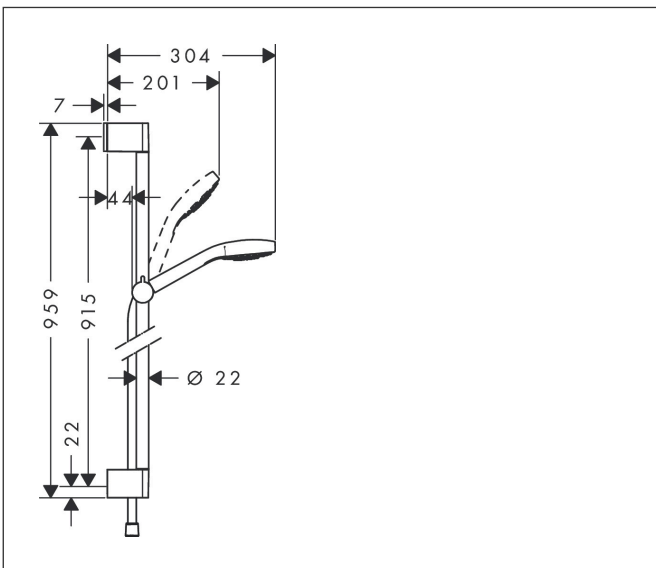

Merk	hansgrohe
Artikelnaam	Croma Select E doucheset Vario EcoSmart met Unica'Croma glijstang 90 cm
Art.nr.	26593400
Oppervlakte	wit/chroom
Netto prijs	144,91 EUR

Product foto

Maat tekeningen

Kenmerken

- bestaat uit: handdouche, douchestang, doucheslang, schuifstuk
- diameter handdouche 110 mm
- TurboRain, IntenseRain, Rain
- handige straalkeuze via Select-knop
- QuickClean: Kalkaanslag kun je eenvoudig met je vinger verwijderen
- traploos in hoogte verstelbaar
- hellingshoek van de houder is 45° verstelbaar
- doorstroomhoeveelheid Rain bij 3 bar: 7,8 l/min
- functie van: 5,5 l/min
- wandhouders gemaakt van kunststof
- profielbuis: rond
- buislengte: 959 mm
- diameter glijstang: 22 mm
- boorafstand: 915 mm
- draaikoppeling voorkomt dat de slang in de knoop raakt

Technologie

Straalsoorten

Merk hansgrohe
 Artikelnaam **Croma Select E** doucheset Vario EcoSmart met Unica'Croma glijstang 90 cm
 Art.nr. 26593400
 Oppervlakte wit/chroom
 Netto prijs 144,91 EUR

Stroomschema

Merk	hansgrohe
Artikelnaam	Croma Select E doucheset Vario EcoSmart met Unica'Croma glijstang 90 cm
Art.nr.	26593400
Oppervlakte	wit/chroom
Netto prijs	144,91 EUR

Installatievoorbeelden

i Afmetingen kunnen variëren vanwege keramische toleranties die verband houden met het productieproces.