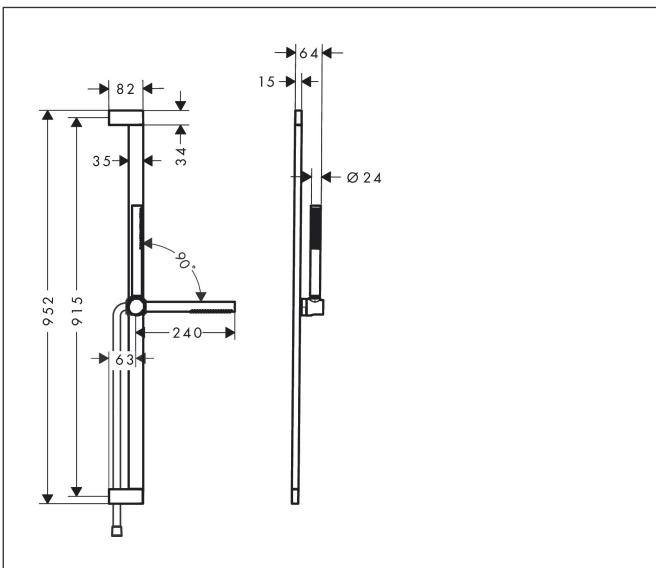

Merk	hansgrohe
Artikelnaam	Pulsify S doucheset 100 1jet EcoSmart met glijstang 90 cm
Art.nr.	24382700
Oppervlakte	Mat wit
Netto prijs	415,61 EUR

Product foto

Kenmerken

- bestaat uit: staafhanddouche, douchestang, doucheslang, schuifstuk
- diameter handdouche 98 x 24 mm
- PowderRain
- QuickClean: Kalkaanslag kun je eenvoudig met je vinger verwijderen
- traploos in hoogte verstelbaar
- functie van: 4 l/min
- schuifstuk voor rechts- en linkshandige montage
- schuifstuk met vergrendelingsmechanisme
- wandhouders gemaakt van kunststof
- schuifstuk van kunststof/metaal
- profielbuis: kubusvormig
- buislengte: 950 mm
- boorafstand: 915 mm
- doucheslang met conische moer aan beide uiteinden
- draaikoppeling voorkomt dat de slang in de knoop raakt

Maat tekeningen

Technologie

Straalsoorten

Merk	hansgrohe
Artikelnaam	Pulsify S doucheset 100 1jet EcoSmart met glijstang 90 cm
Art.nr.	24382700
Oppervlakte	Mat wit
Netto prijs	415,61 EUR

Stroomschema

De verbruikswaarden werden in overeenstemming met de praktijk met de bijbehorende armaturen (thermostaat/mengkraan/inbouwventiel) gemeten.

Merk hansgrohe
 Artikelnaam **Pulsify S** doucheset 100 1jet EcoSmart met glijstang 90 cm
 Art.nr. 24382700
 Oppervlakte Mat wit
 Netto prijs 415,61 EUR

Explosietekening voor bouwjaar: >01/24

Merk hansgrohe
 Artikelnaam **Pulsify S** doucheset 100 1jet EcoSmart met glijstang 90 cm
 Art.nr. 24382700
 Oppervlakte Mat wit
 Netto prijs 415,61 EUR

Onderdelen voor bouwjaar: >01/24

Pos	Beschrijving	Art.nr.	Prijs
1	afdekkap	87143700	24,90
2	bevestigingsmateriaal	94726000	20,40
3	opvulschijf 7 mm	94728000	7,70
4	schuifstuk cpl.	94727700	170,60
5	Handdouche	24125700	83,13
6	zeef	92672000	4,80
7	dichting	98058000	3,00
8	doucheslang Isiflex'B 1,60 m	28276700	43,50