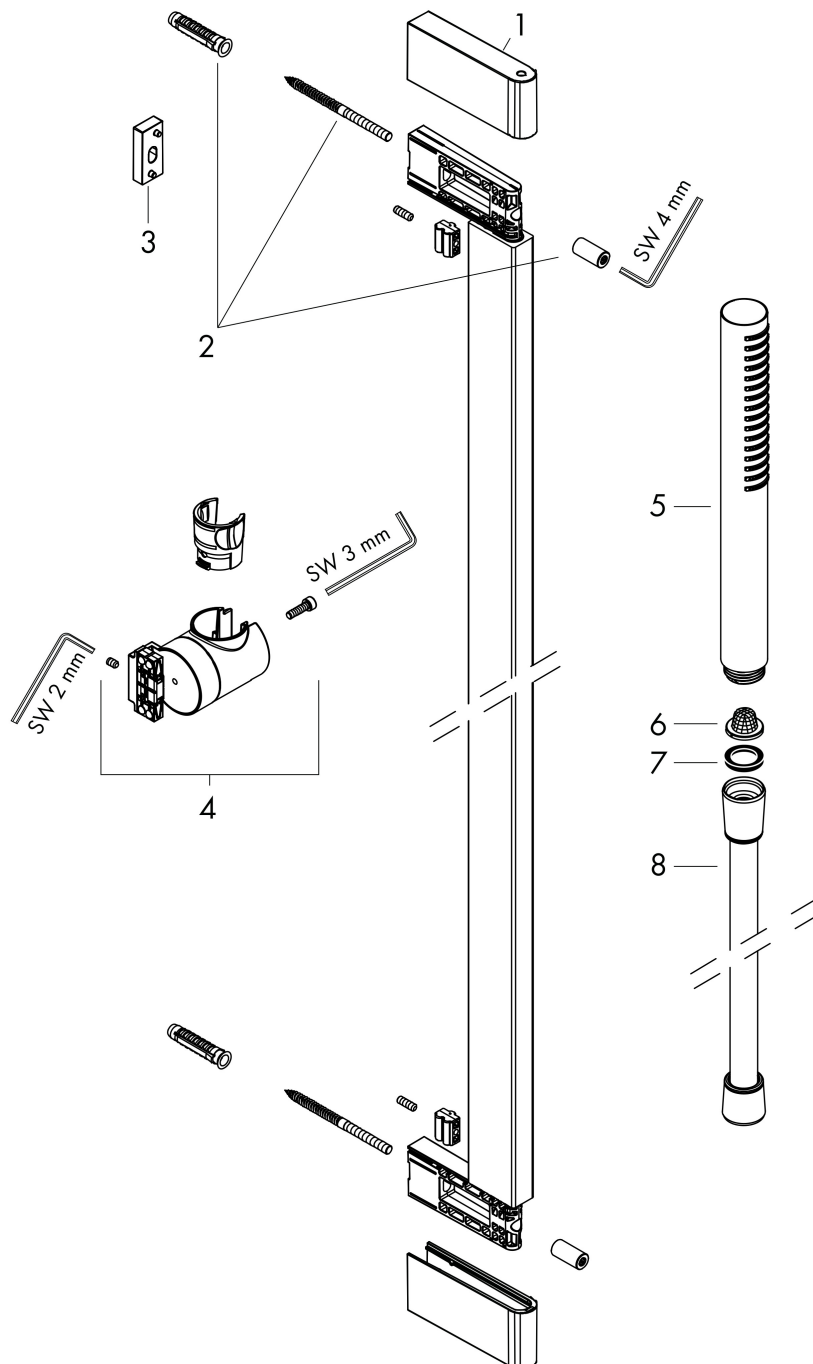

Merk	hansgrohe
Artikelnaam	Pulsify S doucheset 100 1jet EcoSmart met glijstang 90 cm
Art.nr.	24382700
Oppervlakte	Mat wit
Netto prijs	415,61 EUR

Product foto

Kenmerken

- bestaat uit: staafhanddouche, douchestang, doucheslang, schuifstuk
- diameter handdouche 98 x 24 mm
- PowderRain
- QuickClean: Kalkaanslag kun je eenvoudig met je vinger verwijderen
- traploos in hoogte verstelbaar
- functie van: 4 l/min
- schuifstuk voor rechts- en linkshandige montage
- schuifstuk met vergrendelingsmechanisme
- wandhouders gemaakt van kunststof
- schuifstuk van kunststof/metaal
- profielbuis: kubusvormig
- buislengte: 950 mm
- boorafstand: 915 mm
- doucheslang met conische moer aan beide uiteinden
- draaikoppeling voorkomt dat de slang in de knoop raakt

Maat tekeningen

Technologie

Straalsoorten

Merk	hansgrohe
Artikelnaam	Pulsify S doucheset 100 1jet EcoSmart met glijstang 90 cm
Art.nr.	24382700
Oppervlakte	Mat wit
Netto prijs	415,61 EUR

Stroomschema

De verbruikswaarden werden in overeenstemming met de praktijk met de bijbehorende armaturen (thermostaat/mengkraan/inbouwventiel) gemeten.

Merk hansgrohe
 Artikelnaam **Pulsify S** doucheset 100 1jet EcoSmart met glijstang 90 cm
 Art.nr. 24382700
 Oppervlakte Mat wit
 Netto prijs 415,61 EUR

Explosietekening voor bouwjaar: >01/24

Merk hansgrohe
 Artikelnaam **Pulsify S** doucheset 100 1jet EcoSmart met glijstang 90 cm
 Art.nr. 24382700
 Oppervlakte Mat wit
 Netto prijs 415,61 EUR

Onderdelen voor bouwjaar: >01/24

Pos	Beschrijving	Art.nr.	Prijs
1	afdekkap	87143700	24,90
2	bevestigingsmateriaal	94726000	20,40
3	opvulschijf 7 mm	94728000	7,70
4	schuifstuk cpl.	94727700	170,60
5	Handdouche	24125700	83,13
6	zeef	92672000	4,80
7	dichting	98058000	3,00
8	doucheslang Isiflex'B 1,60 m	28276700	43,50