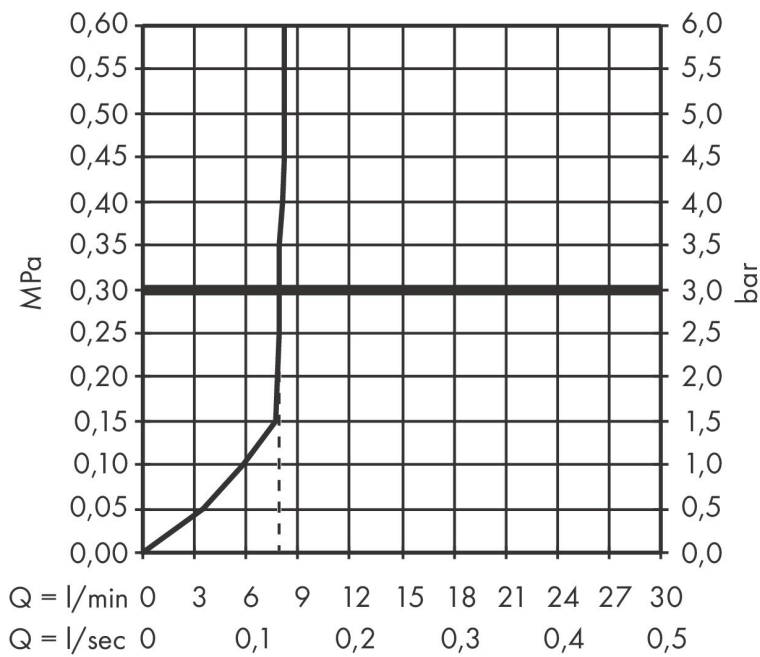

Merk	hansgrohe
Artikelnaam	Pulsify S doucheset 100 1jet EcoSmart met glijstang 90 cm
Art.nr.	24382700
Oppervlakte	Mat wit
Netto prijs	415,61 EUR

Product foto

Kenmerken

- bestaat uit: staafhanddouche, douchestang, doucheslang, schuifstuk
- diameter handdouche 98 x 24 mm
- PowderRain
- QuickClean: Kalkaanslag kun je eenvoudig met je vinger verwijderen
- traploos in hoogte verstelbaar
- functie van: 4 l/min
- schuifstuk voor rechts- en linkshandige montage
- schuifstuk met vergrendelingsmechanisme
- wandhouders gemaakt van kunststof
- schuifstuk van kunststof/metaal
- profielbuis: kubusvormig
- buislengte: 950 mm
- boorafstand: 915 mm
- doucheslang met conische moer aan beide uiteinden
- draaikoppeling voorkomt dat de slang in de knoop raakt

Maat tekeningen

Technologie

Straalsoorten

Merk	hansgrohe
Artikelnaam	Pulsify S doucheset 100 1jet EcoSmart met glijstang 90 cm
Art.nr.	24382700
Oppervlakte	Mat wit
Netto prijs	415,61 EUR

Stroomschema

De verbruikswaarden werden in overeenstemming met de praktijk met de bijbehorende armaturen (thermostaat/mengkraan/inbouwventiel) gemeten.

Merk hansgrohe
 Artikelnaam **Pulsify S** doucheset 100 1jet EcoSmart met glijstang 90 cm
 Art.nr. 24382700
 Oppervlakte Mat wit
 Netto prijs 415,61 EUR

Explosietekening voor bouwjaar: >01/24

Merk hansgrohe
 Artikelnaam **Pulsify S** doucheset 100 1jet EcoSmart met glijstang 90 cm
 Art.nr. 24382700
 Oppervlakte Mat wit
 Netto prijs 415,61 EUR