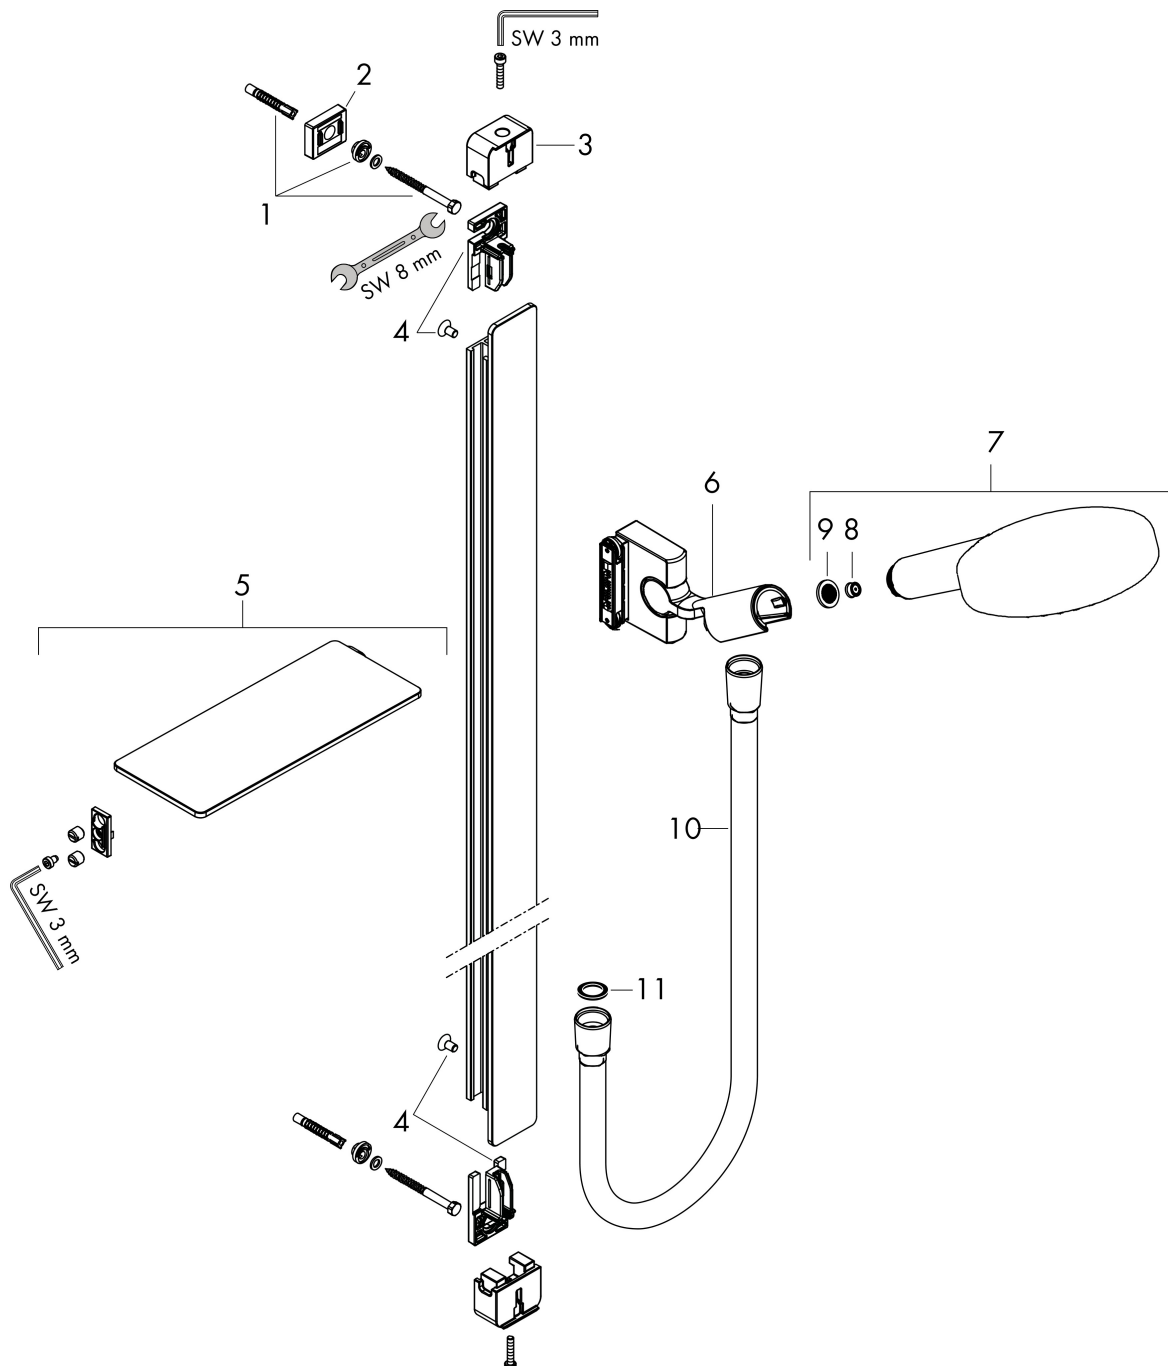

Merk hansgrohe
 Artikelnaam **Raindance Select S** doucheset 120 3jet EcoSmart met Unica' E glijstang 90 cm
 Art.nr. 27649000
 Oppervlakte chroom
 Netto prijs 493,11 EUR

Installatievoorbeelden

i Afmetingen kunnen variëren vanwege keramische toleranties die verband houden met het productieproces.

Merk hansgrohe
 Artikelnaam **Raindance Select S** doucheset 120 3jet EcoSmart met Unica' E glijstang 90 cm
 Art.nr. 27649000
 Oppervlakte chroom
 Netto prijs 493,11 EUR

Explosietekening voor bouwjaar: >10/17

Merk	hansgrohe
Artikelnaam	Raindance Select S doucheset 120 3jet EcoSmart met Unica' E glijstang 90 cm
Art.nr.	27649000
Oppervlakte	chrom
Netto prijs	493,11 EUR

Onderdelen voor bouwjaar: >10/17

Pos	Beschrijving	Art.nr.	Prijs
1	bevestigingsmateriaal	92841000	8,01
2	opvulschijf 7 mm	93124000	10,82
3	afdekkap	93101000	4,99
4	wandhouder	93673000	17,26
5	planchet	26511000	89,57
6	schuifstuk cpl.	93100000	118,25
7	Handdouche	26531000	114,19
8	doorstroombegrenzer (9 l/min)	95659000	8,01
9	zeefdichting	94246000	3,12
10	doucheslang Isiflex'B 1,60 m	28276000	33,73
11	dichting	98058000	3,12