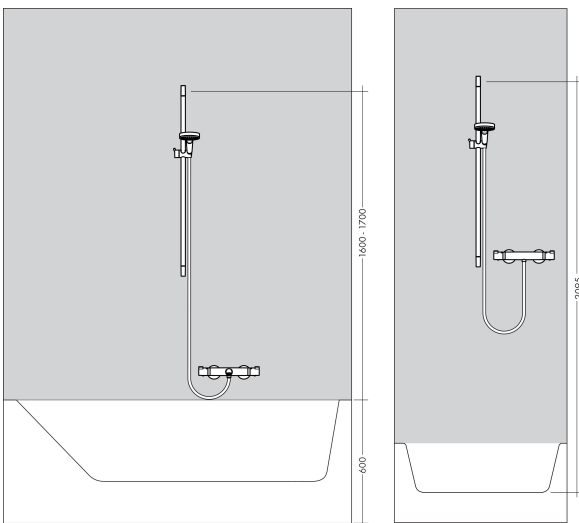

- bestaat uit: handdouche, douchestang, doucheslang, schuiftuk, planchet
- Rain, RainAir volle zachte regenstraal, Whirl intensieve massagestraal
- handige straalkeuze via Select-knop
- QuickClean: Kalkaanslag kun je eenvoudig met je vinger verwijderen
- oppervlak planchet: chroom
- planchet gemaakt van veiligheidsglas
- traploos in hoogte verstelbaar
- 90° in positie verstelbaar schuiftuk, zwenkbaar naar links en rechts, omhoog en omlaag
- functie van: 6,8 l/min
- wandhouders gemaakt van kunststof
- finish: chroom
- profielbuis: vierkant
- buislengte: 945 mm
- 41 mm brede stang
- boorafstand: 915 mm
- draaikoppeling voorkomt dat de slang in de knoop raakt

Technologie

Straalsoorten

Merk hansgrohe
 Artikelnaam **Raindance Select S** doucheset 120 3jet EcoSmart met Unica' E glijstang 90 cm
 Art.nr. 27649000
 Oppervlakte chroom
 Netto prijs 493,11 EUR

Stroomschema

Merk hansgrohe
 Artikelnaam **Raindance Select S** doucheset 120 3jet EcoSmart met Unica' E glijstang 90 cm
 Art.nr. 27649000
 Oppervlakte chroom
 Netto prijs 493,11 EUR

Installatievoorbeelden

i Afmetingen kunnen variëren vanwege keramische toleranties die verband houden met het productieproces.