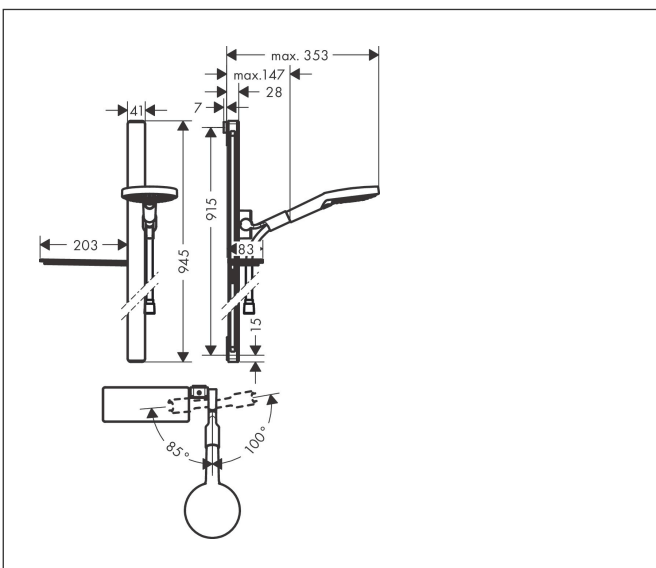

Merk hansgrohe
 Artikelnaam **Raindance Select S** doucheset 120 3jet EcoSmart met Unica' E glijstang 90 cm
 Art.nr. 27649000
 Oppervlakte chroom
 Netto prijs 493,11 EUR

Product foto

Maat tekeningen

Kenmerken

- bestaat uit: handdouche, douchestang, doucheslang, schuiftuk, planchet
- Rain, RainAir volle zachte regenstraal, Whirl intensieve massagestraal
- handige straalkeuze via Select-knop
- QuickClean: Kalkaanslag kun je eenvoudig met je vinger verwijderen
- oppervlak planchet: chroom
- planchet gemaakt van veiligheidsglas
- traploos in hoogte verstelbaar
- 90° in positie verstelbaar schuiftuk, zwenkbaar naar links en rechts, omhoog en omlaag
- functie van: 6,8 l/min
- wandhouders gemaakt van kunststof
- finish: chroom
- profielbuis: vierkant
- buislengte: 945 mm
- 41 mm brede stang
- boorafstand: 915 mm
- draaikoppeling voorkomt dat de slang in de knoop raakt

Technologie

Straalsoorten

Merk hansgrohe
 Artikelnaam **Raindance Select S** doucheset 120 3jet EcoSmart met Unica' E glijstang 90 cm
 Art.nr. 27649000
 Oppervlakte chroom
 Netto prijs 493,11 EUR

Stroomschema