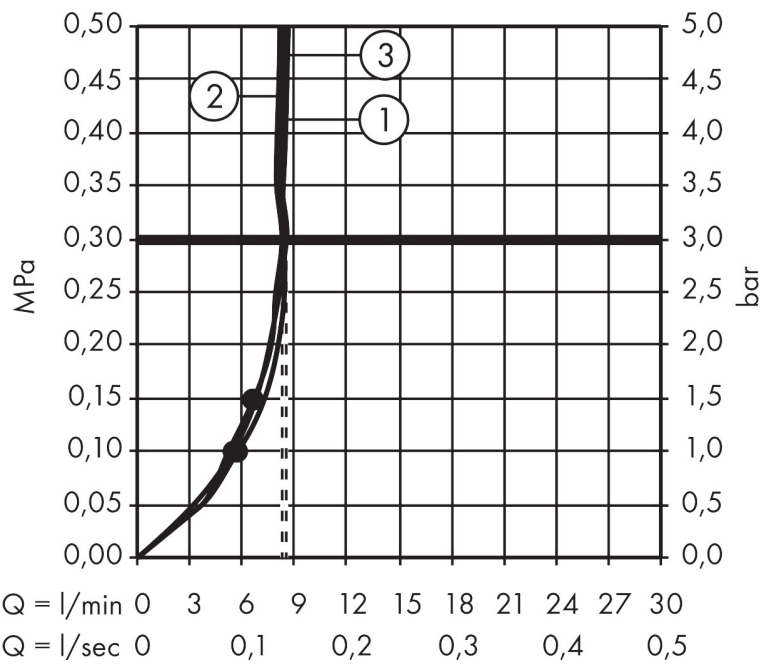

- bestaat uit: handdouche, douchestang, doucheslang, schuiftuk, planchet
- Rain, RainAir volle zachte regenstraal, Whirl intensieve massagestraal
- handige straalkeuze via Select-knop
- QuickClean: Kalkaanslag kun je eenvoudig met je vinger verwijderen
- oppervlak planchet: chroom
- planchet gemaakt van veiligheidsglas
- traploos in hoogte verstelbaar
- 90° in positie verstelbaar schuiftuk, zwenkbaar naar links en rechts, omhoog en omlaag
- functie van: 6,8 l/min
- wandhouders gemaakt van kunststof
- finish: chroom
- profielbuis: vierkant
- buislengte: 945 mm
- 41 mm brede stang
- boorafstand: 915 mm
- draaikoppeling voorkomt dat de slang in de knoop raakt

Technologie

Straalsoorten

Merk hansgrohe
 Artikelnaam **Raindance Select S** doucheset 120 3jet EcoSmart met Unica' E glijstang 90 cm
 Art.nr. 27649000
 Oppervlakte chroom
 Netto prijs 493,11 EUR

Stroomschema