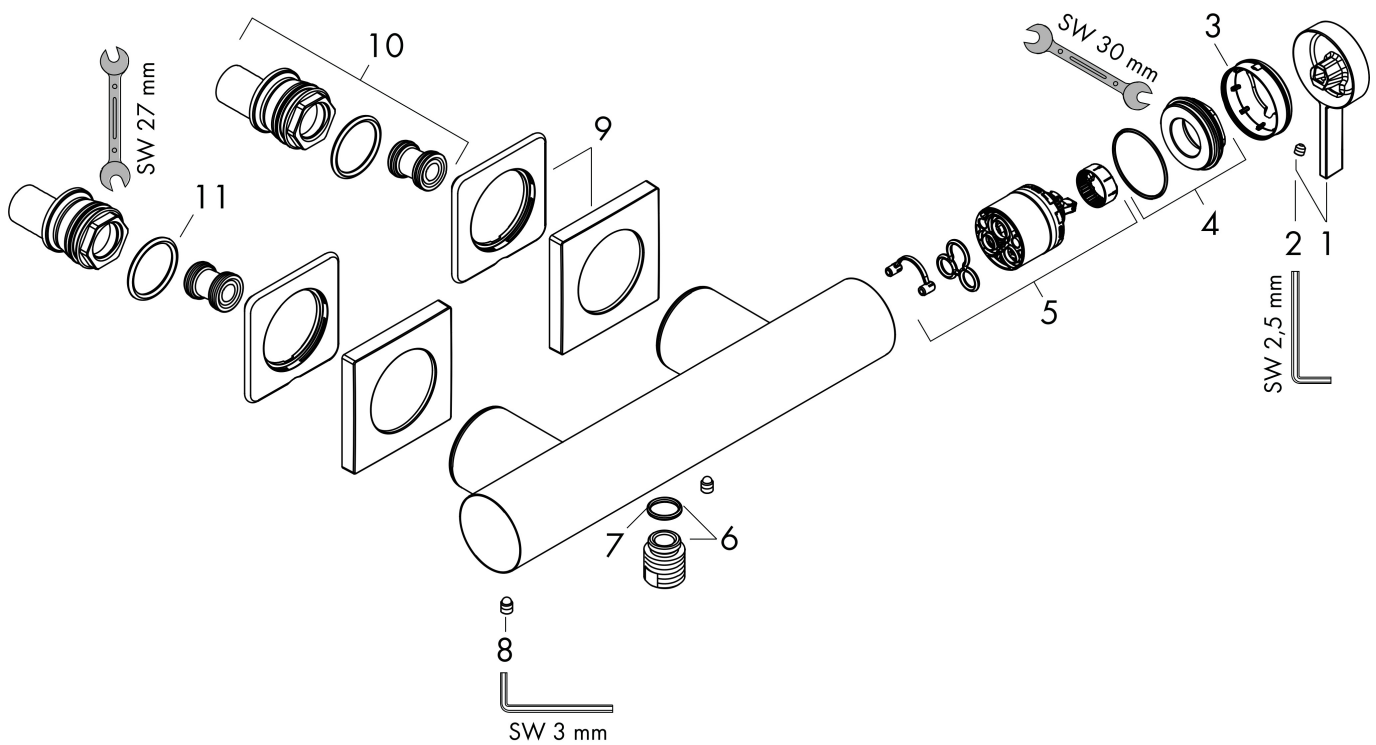

Merk hansgrohe
 Artikelnaam **Tecturis E** Ééngreeps douchemengkraan opbouw
 Art.nr. 73620670
 Oppervlakte Mat zwart
 Netto prijs 330,73 EUR

Product foto

Kenmerken

- 1 functie
- installatie met hartafstand 150 ± 12 mm
- maximale doorstroomhoeveelheid bij 3 bar: 14,9 l/min
- keramisch kardoos
- temperatuurbegrenzing instelbaar
- terugslagklep
- slangaansluiting: DN15
- minimale bedrijfsdruk: 1 bar
- maximale bedrijfsdruk: 10 bar

Maat tekeningen

Merk hansgrohe
 Artikelnaam **Tecturis E** Eéngreeps douchemengkraan opbouw
 Art.nr. 73620670
 Oppervlakte Mat zwart
 Netto prijs 330,73 EUR

Stroomschema

Merk	hansgrohe
Artikelnaam	Tecturis E Eéngreeps douchemengkraan opbouw
Art.nr.	73620670
Oppervlakte	Mat zwart
Netto prijs	330,73 EUR

Explosietekening voor bouwjaar: >06/23

Merk hansgrohe
 Artikelnaam **Tecturis E** Eéngreeps douchemengkraan opbouw
 Art.nr. 73620670
 Oppervlakte Mat zwart
 Netto prijs 330,73 EUR

Onderdelen voor bouwjaar: >06/23

Pos	Beschrijving	Art.nr.	Prijs
1	greep	87115670	60,90
2	inbusschroef M5x5	98446000	3,00
3	afdekkap	94370000	32,70
4	moer	93995000	20,40
5	kardoes compl.	93895000	40,60
6	muuraansluitbocht	96044670	19,10
7	O-ring 14x2	98129000	3,00
8	schroef	94366000	7,70
9	rozet	87116670	30,60
10	S-koppelingenset	95772000	78,40
11	O-ring 29x3	98371000	4,80