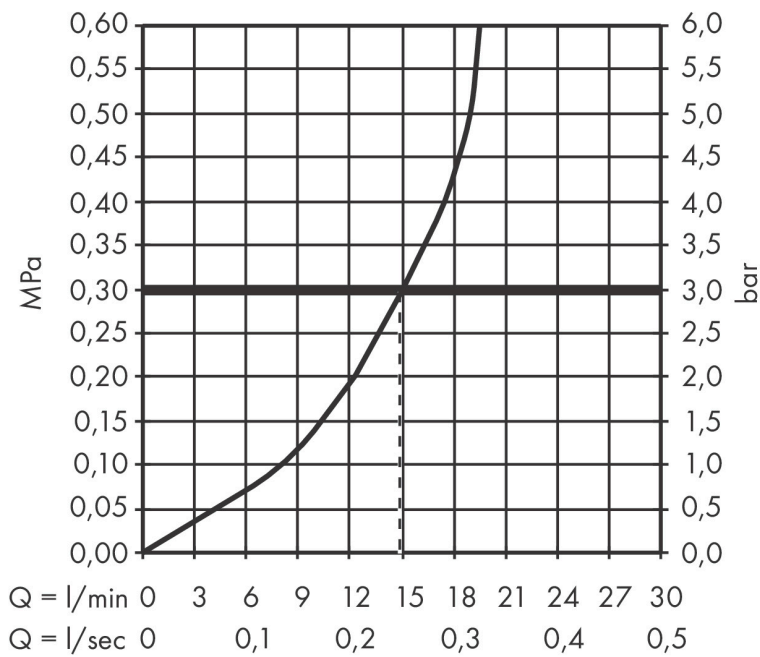

Merk hansgrohe
 Artikelnaam **Tecturis E** Ééngreeps douchemengkraan opbouw
 Art.nr. 73620670
 Oppervlakte Mat zwart
 Netto prijs 330,73 EUR

Product foto

Kenmerken

- 1 functie
- installatie met hartafstand 150 ± 12 mm
- maximale doorstroomhoeveelheid bij 3 bar: 14,9 l/min
- keramisch kardoos
- temperatuurbegrenzing instelbaar
- terugslagklep
- slangaansluiting: DN15
- minimale bedrijfsdruk: 1 bar
- maximale bedrijfsdruk: 10 bar

Maat tekeningen

Merk hansgrohe
 Artikelnaam **Tecturis E** Eéngreeps douchemengkraan opbouw
 Art.nr. 73620670
 Oppervlakte Mat zwart
 Netto prijs 330,73 EUR

Stroomschema

Merk	hansgrohe
Artikelnaam	Tecturis E Eéngreeps douchemengkraan opbouw
Art.nr.	73620670
Oppervlakte	Mat zwart
Netto prijs	330,73 EUR

Explosietekening voor bouwjaar: >06/23

Merk hansgrohe
 Artikelnaam **Tecturis E** Eéngreeps douchemengkraan opbouw
 Art.nr. 73620670
 Oppervlakte Mat zwart
 Netto prijs 330,73 EUR

Onderdelen voor bouwjaar: >06/23