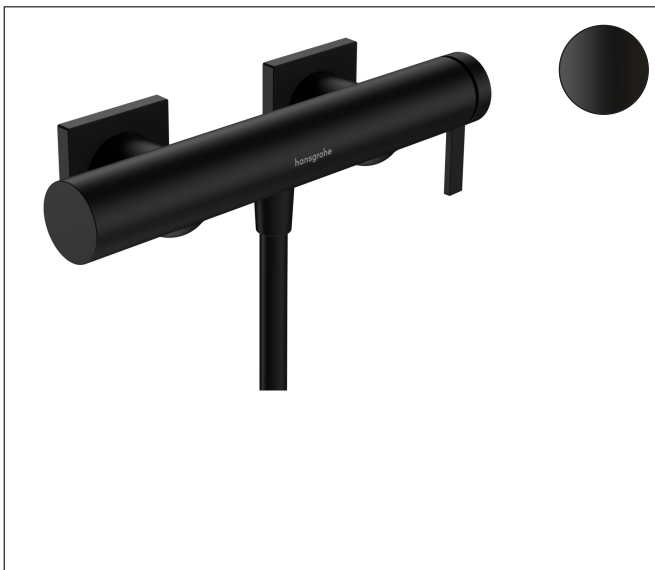

Merk hansgrohe
 Artikelnaam **Tecturis E** Ééngreeps douchemengkraan opbouw
 Art.nr. 73620670
 Oppervlakte Mat zwart
 Netto prijs 330,73 EUR

Product foto

Kenmerken

- 1 functie
- installatie met hartafstand 150 ± 12 mm
- maximale doorstroomhoeveelheid bij 3 bar: 14,9 l/min
- keramisch kardoos
- temperatuurbegrenzing instelbaar
- terugslagklep
- slangaansluiting: DN15
- minimale bedrijfsdruk: 1 bar
- maximale bedrijfsdruk: 10 bar

Maat tekeningen

Merk hansgrohe
 Artikelnaam **Tecturis E** Eéngreeps douchemengkraan opbouw
 Art.nr. 73620670
 Oppervlakte Mat zwart
 Netto prijs 330,73 EUR

Stroomschema

Merk	hansgrohe
Artikelnaam	Tecturis E Eéngreeps douchemengkraan opbouw
Art.nr.	73620670
Oppervlakte	Mat zwart
Netto prijs	330,73 EUR

Explosietekening voor bouwjaar: >06/23

Merk hansgrohe
 Artikelnaam **Tecturis E** Eéngreeps douchemengkraan opbouw
 Art.nr. 73620670
 Oppervlakte Mat zwart
 Netto prijs 330,73 EUR

Onderdelen voor bouwjaar: >06/23