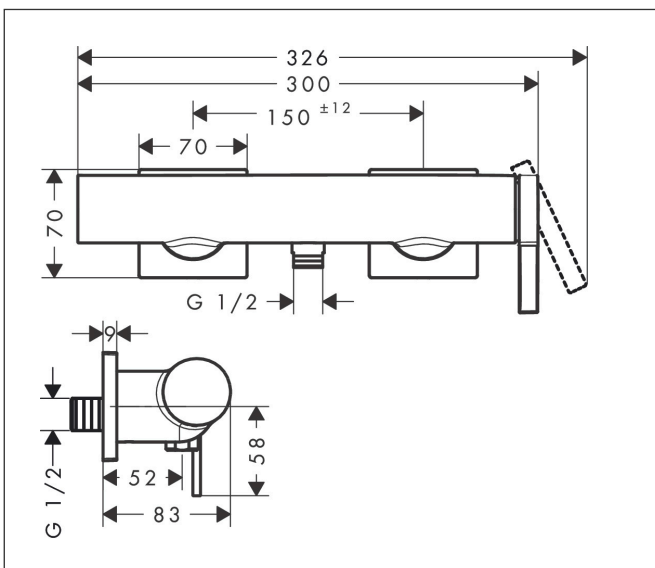

Merk hansgrohe
 Artikelnaam **Tecturis E** Ééngreeps douchemengkraan opbouw
 Art.nr. 73620670
 Oppervlakte Mat zwart
 Netto prijs 330,73 EUR

Product foto

Kenmerken

- 1 functie
- installatie met hartafstand 150 ± 12 mm
- maximale doorstroomhoeveelheid bij 3 bar: 14,9 l/min
- keramisch kardoos
- temperatuurbegrenzing instelbaar
- terugslagklep
- slangaansluiting: DN15
- minimale bedrijfsdruk: 1 bar
- maximale bedrijfsdruk: 10 bar

Maat tekeningen

Merk hansgrohe
 Artikelnaam **Tecturis E** Eéngreeps douchemengkraan opbouw
 Art.nr. 73620670
 Oppervlakte Mat zwart
 Netto prijs 330,73 EUR

Stroomschema

Merk	hansgrohe
Artikelnaam	Tecturis E Eéngreeps douchemengkraan opbouw
Art.nr.	73620670
Oppervlakte	Mat zwart
Netto prijs	330,73 EUR

Explosietekening voor bouwjaar: >06/23

Merk hansgrohe
 Artikelnaam **Tecturis E** Eéngreeps douchemengkraan opbouw
 Art.nr. 73620670
 Oppervlakte Mat zwart
 Netto prijs 330,73 EUR

Onderdelen voor bouwjaar: >06/23

Pos	Beschrijving	Art.nr.	Prijs
1	greep	87115670	60,90
2	inbusschroef M5x5	98446000	3,00
3	afdekkap	94370000	32,70
4	moer	93995000	20,40
5	kardoes compl.	93895000	40,60
6	muuraansluitbocht	96044670	19,10
7	O-ring 14x2	98129000	3,00
8	schroef	94366000	7,70
9	rozet	87116670	30,60
10	S-koppelingenset	95772000	78,40
11	O-ring 29x3	98371000	4,80