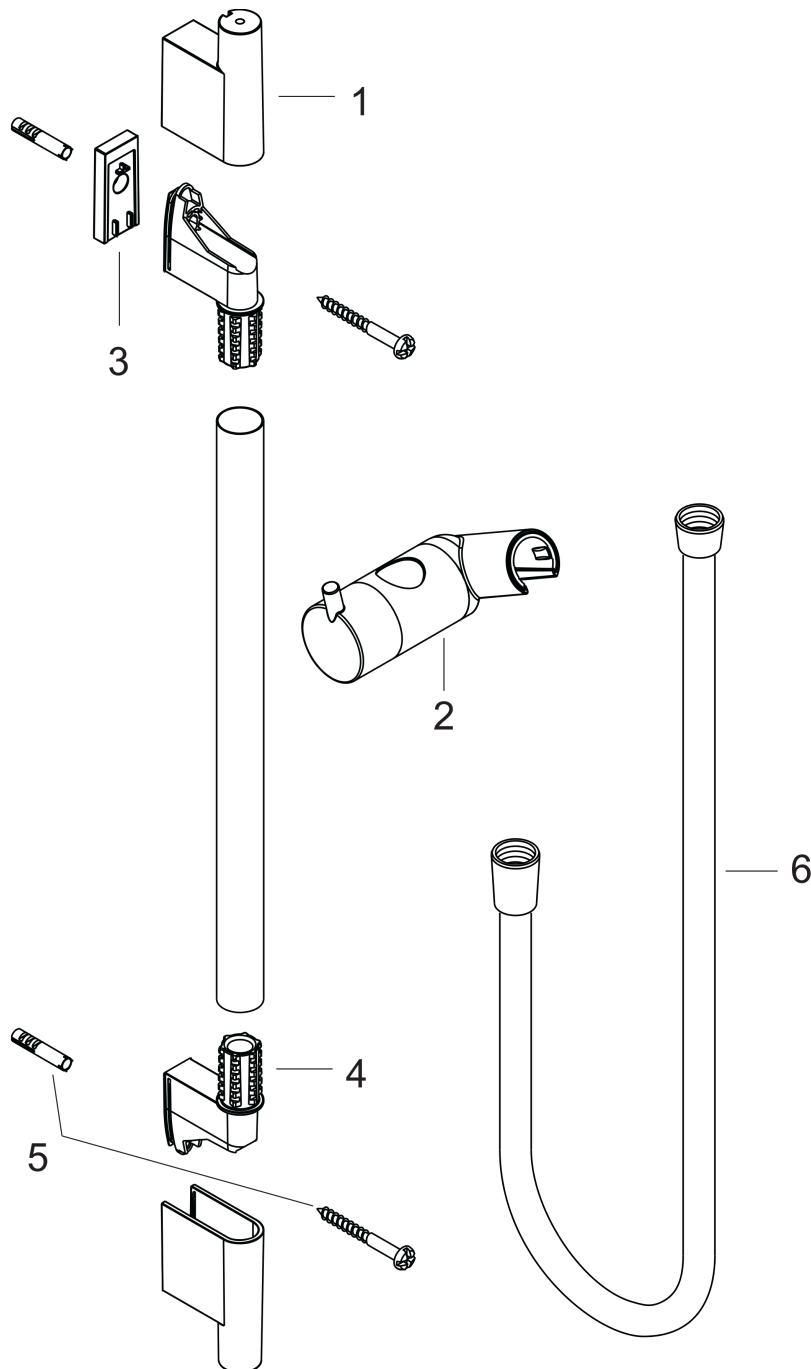

Unica

65 cm met doucheslang

Finish: **Mat wit** Artikelnummer: **28632700**

Beschrijving

- bestaat uit: douchestang, doucheslang, schuifstuk
- draaikoppeling voorkomt dat de slang in de knoop raakt
- buislengte: 718 mm
- diameter glijstang: 22 mm
- profielbuis: ronde
- boorafstand: 625 mm
- lengte doucheslang: 1600 mm
- metalen handdouchehouder
- handdouchehouder met vergrendeling
- schuifstuk traploos instelbaar
- wandhouders gemaakt van kunststof

Artikeldetails

Vrijblijvende advies
verkoopprijs excl. BTW 192,30 €

Vrijblijvende advies
verkoopprijs incl. BTW 232,68 €

Designprijzen

Productfoto

Maattekening

Unica
 65 cm met doucheslang
 Finish: Mat wit Artikelnummer: 28632700

Inbouwvoorbeeld

Unica
 65 cm met doucheslang
 Finish: Mat wit Artikelnummer: 28632700

Explosietekening

Bouwjaar: >11/19

Unica
65 cm met doucheslang
Finish: **Mat wit** Artikelnummer: **28632700**

Reserveonderdelenlijst

Bouwjaar: >11/19

Regel	Beschrijving	Artikelnummer	Prijs incl. BTW	VE
1	afdekkap	97709700	51,79 €	1
2	schuifstuk cpl.	97651700	124,15 €	1
3	opvulschijf 7 mm	97450000	-	1
4	wandsteun	96275000	8,11 €	1
5	bevestigingsmateriaal	96179000	11,13 €	1
6	doucheslang Isiflex'B 1,60 m	28276700	-	1