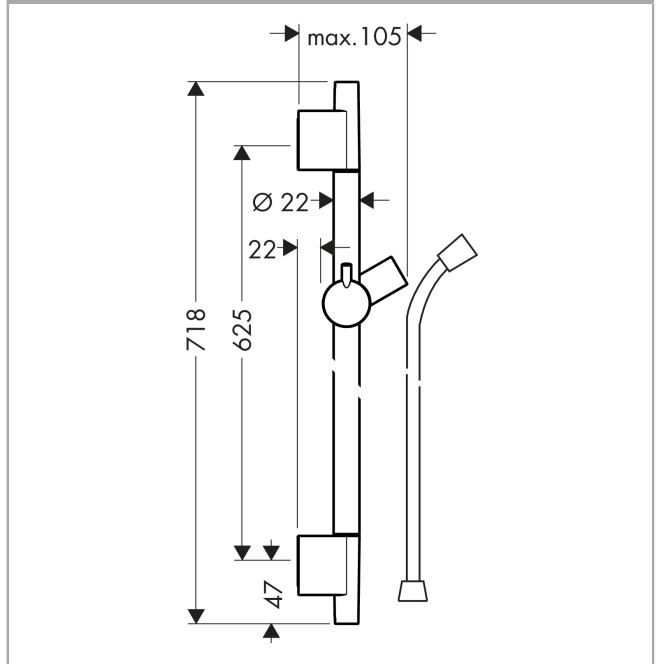

Unica

65 cm met doucheslang

Finish: **Mat wit** Artikelnummer: **28632700**

Beschrijving

- bestaat uit: douchestang, doucheslang, schuifstuk
- draaikoppeling voorkomt dat de slang in de knoop raakt
- buislengte: 718 mm
- diameter glijstang: 22 mm
- profielbuis: ronde
- boorafstand: 625 mm
- lengte doucheslang: 1600 mm
- metalen handdouchehouder
- handdouchehouder met vergrendeling
- schuifstuk traploos instelbaar
- wandhouders gemaakt van kunststof

Artikeldetails

Vrijblijvende advies
verkoopprijs excl. BTW 192,30 €

Vrijblijvende advies
verkoopprijs incl. BTW 232,68 €

Designprijzen

Productfoto

Maattekening

Unica
 65 cm met doucheslang
 Finish: Mat wit Artikelnummer: 28632700

Inbouwvoorbeeld

Unica
 65 cm met doucheslang
 Finish: Mat wit Artikelnummer: 28632700

Explosietekening

Bouwjaar: >11/19

Unica
65 cm met doucheslang
Finish: **Mat wit** Artikelnummer: **28632700**

Reserveonderdelenlijst

Bouwjaar: >11/19

Regel	Beschrijving	Artikelnummer	Prijs incl. BTW	VE
1	afdekkap	97709700	51,79 €	1
2	schuifstuk cpl.	97651700	124,15 €	1
3	opvulschijf 7 mm	97450000	-	1
4	wandsteun	96275000	8,11 €	1
5	bevestigingsmateriaal	96179000	11,13 €	1
6	doucheslang Isiflex'B 1,60 m	28276700	-	1