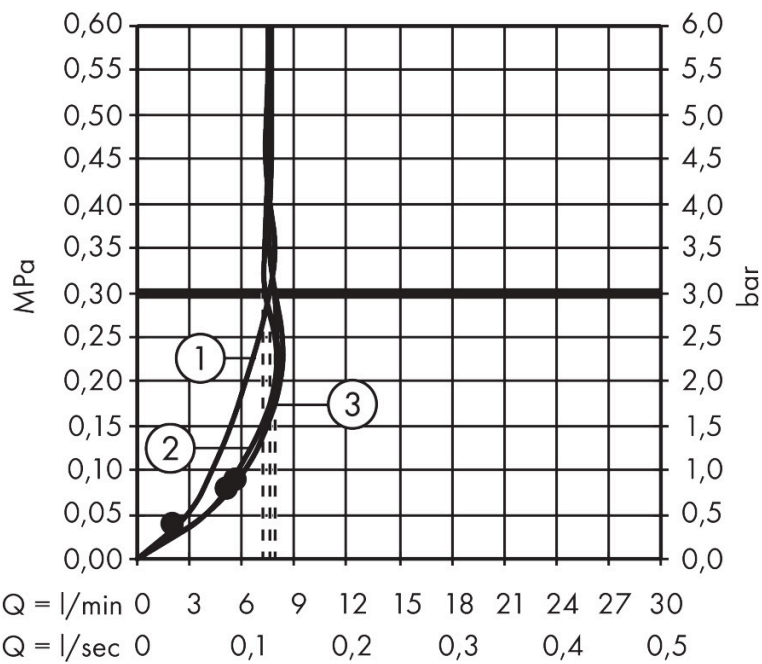

GOLD AWARD 2019

INNOVATIVE ARCHITECTURE
best of best

Product foto

Maat tekeningen

Kenmerken

- bestaat uit: handdouche, douchestang, doucheslang, schuiftuk, zeepschaal
- diameter handdouche 130 mm
- PowderRain, Intense PowderRain, massagestraal
- handige straalkeuze via Select-knop
- oppervlak straalplaat: grafiet
- QuickClean: Kalkaanslag kun je eenvoudig met je vinger verwijderen
- oppervlak planchet: chroom
- planchet gemaakt van veiligheidsglas
- traploos in hoogte verstelbaar
- 90° in positie verstelbaar schuiftuk, zwenkbaar naar links en rechts, omhoog en omlaag
- functie van: 6,6 l/min
- wandhouders gemaakt van kunststof
- finish: chroom
- profielbuis: vierkant
- buislengte: 945 mm
- 41 mm brede stang
- boorafstand: 915 mm
- Isiflex doucheslang
- draaikoppeling voorkomt dat de slang in de knoop raakt

Technologie

Straalsoorten

Merk hansgrohe
 Artikelnaam **Rainfinity** PowderRain doucheset 130 3jet EcoSmart met glijstang 90 cm en zeepschaal
 Art.nr. 27672000
 Oppervlakte chroom
 Netto prijs 487,58 EUR

Stroomschema

- 1 Mono straal
- 2 PowderRain
- 3 Intense PowderRain

De verbruikswaarden werden in overeenstemming met de praktijk met de bijbehorende armaturen (thermostaat/mengkraan/inbouwventiel) gemeten.