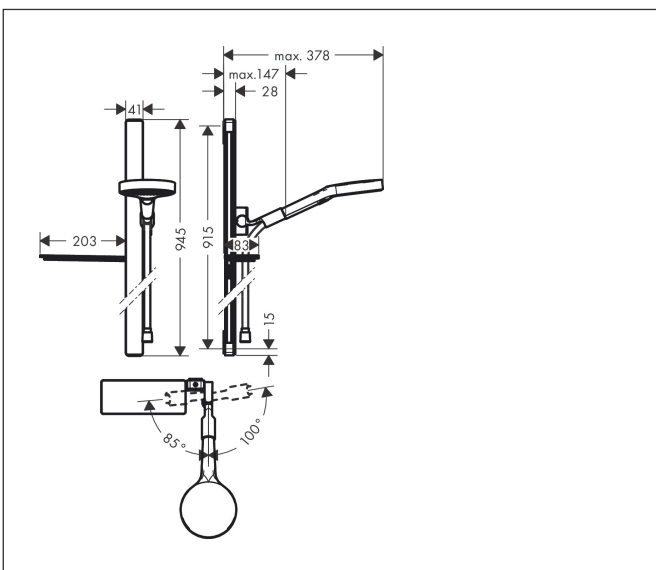

Merk hansgrohe
 Artikelnaam **Rainfinity** PowderRain doucheset 130 3jet EcoSmart met glijstang 90 cm en zeepschaal
 Art.nr. 27672000
 Oppervlakte chroom
 Netto prijs 487,58 EUR

reddot award 2019
best of the best

GOLD AWARD 2019

INNOVATIVE ARCHITECTURE
best of best

Product foto

Maat tekeningen

Kenmerken

- bestaat uit: handdouche, douchestang, doucheslang, schuiftuk, zeepschaal
- diameter handdouche 130 mm
- PowderRain, Intense PowderRain, massagestraal
- handige straalkeuze via Select-knop
- oppervlak straalplaat: grafiet
- QuickClean: Kalkaanslag kun je eenvoudig met je vinger verwijderen
- oppervlak planchet: chroom
- planchet gemaakt van veiligheidsglas
- traploos in hoogte verstelbaar
- 90° in positie verstelbaar schuiftuk, zwenkbaar naar links en rechts, omhoog en omlaag
- functie van: 6,6 l/min
- wandhouders gemaakt van kunststof
- finish: chroom
- profielbuis: vierkant
- buislengte: 945 mm
- 41 mm brede stang
- boorafstand: 915 mm
- Isiflex doucheslang
- draaikoppeling voorkomt dat de slang in de knoop raakt

Technologie

Straalsoorten

Merk hansgrohe
 Artikelnaam **Rainfinity** PowderRain doucheset 130 3jet EcoSmart met glijstang 90 cm en zeepschaal
 Art.nr. 27672000
 Oppervlakte chroom
 Netto prijs 487,58 EUR