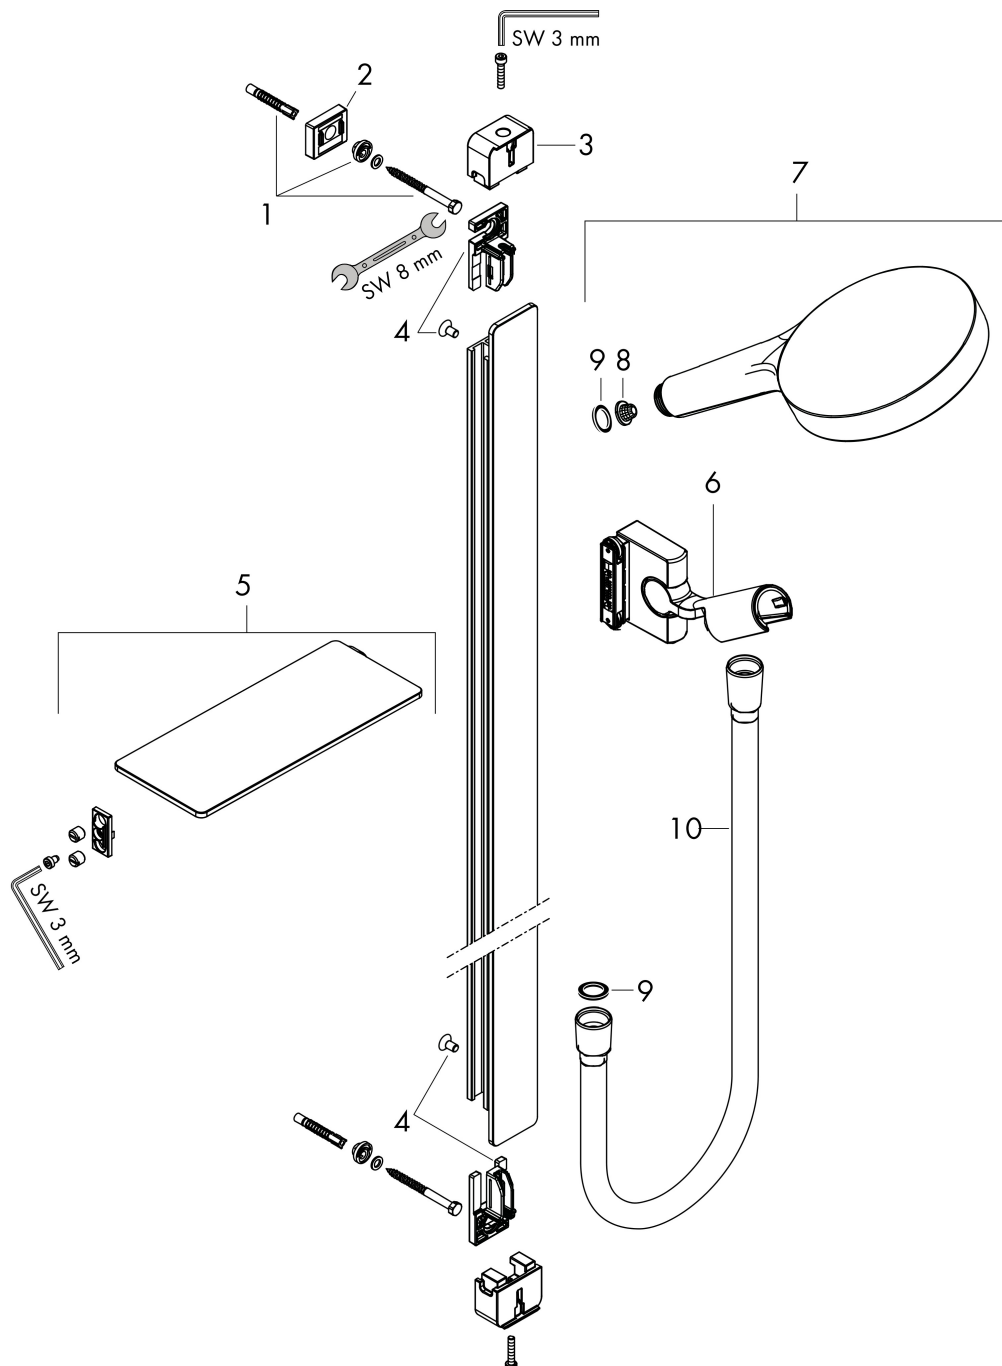

GOLD AWARD 2019

INNOVATIVE ARCHITECTURE
best of best

Product foto

Maat tekeningen

Kenmerken

- bestaat uit: handdouche, douchestang, doucheslang, schuiftuk, zeepschaal
- diameter handdouche 130 mm
- PowderRain, Intense PowderRain, massagestraal
- handige straalkeuze via Select-knop
- oppervlak straalplaat: grafiet
- QuickClean: Kalkaanslag kun je eenvoudig met je vinger verwijderen
- oppervlak planchet: chroom
- planchet gemaakt van veiligheidsglas
- traploos in hoogte verstelbaar
- 90° in positie verstelbaar schuiftuk, zwenkbaar naar links en rechts, omhoog en omlaag
- functie van: 6,6 l/min
- wandhouders gemaakt van kunststof
- finish: chroom
- profielbuis: vierkant
- buislengte: 945 mm
- 41 mm brede stang
- boorafstand: 915 mm
- Isiflex doucheslang
- draaikoppeling voorkomt dat de slang in de knoop raakt

Stroomschema

- 1 Mono straal
- 2 PowderRain
- 3 Intense PowderRain

De verbruikswaarden werden in overeenstemming met de praktijk met de bijbehorende armaturen (thermostaat/mengkraan/inbouwventiel) gemeten.

Merk hansgrohe
 Artikelnaam **Rainfinity** PowderRain doucheset 130 3jet EcoSmart met glijstang 90 cm en zeepschaal
 Art.nr. 27672000
 Oppervlakte chroom
 Netto prijs 487,58 EUR

Explosietekening voor bouwjaar: >07/19