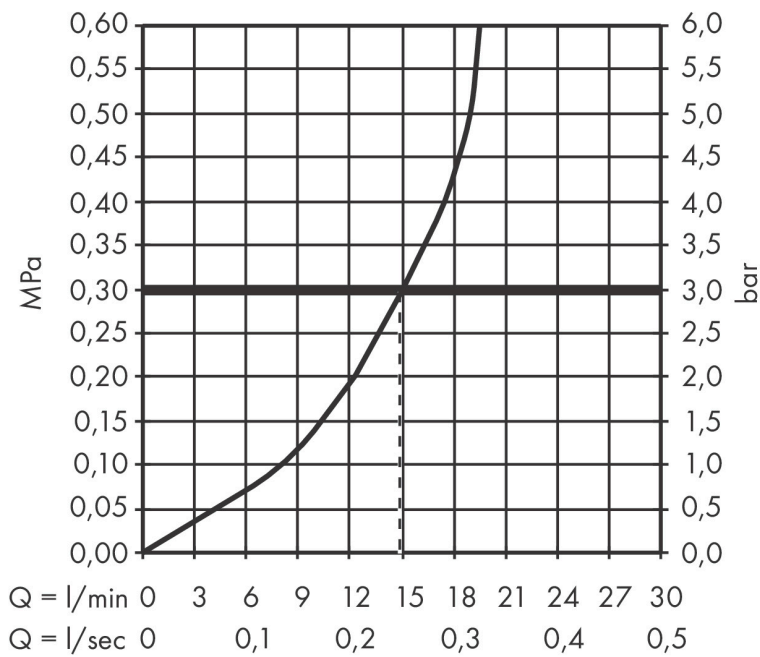

Merk hansgrohe
Artikelnaam **Tecturis E** Eéngreeps douchemengkraan opbouw
Art.nr. 73620700
Oppervlakte Mat wit
Netto prijs 330,73 EUR

Stroomschema