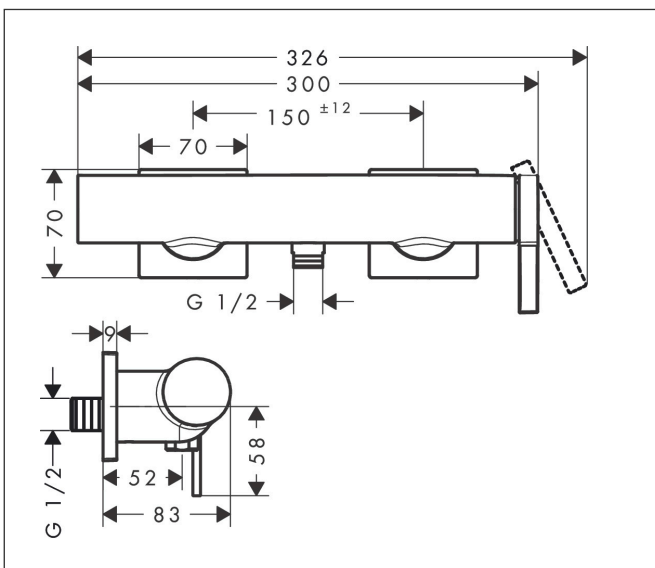

Merk hansgrohe  
 Artikelnaam **Tecturis E** Ééngreeps douchemengkraan opbouw  
 Art.nr. 73620700  
 Oppervlakte Mat wit  
 Netto prijs 330,73 EUR

## Kenmerken

- 1 functie
- installatie met hartafstand  $150 \pm 12$  mm
- maximale doorstroomhoeveelheid bij 3 bar: 14,9 l/min
- keramisch kardoos
- temperatuurbegrenzing instelbaar
- terugslagklep
- slangaansluiting: DN15
- minimale bedrijfsdruk: 1 bar
- maximale bedrijfsdruk: 10 bar

## Maat tekeningen

Merk hansgrohe  
 Artikelnaam **Tecturis E** Eéngreeps douchemengkraan opbouw  
 Art.nr. 73620700  
 Oppervlakte Mat wit  
 Netto prijs 330,73 EUR