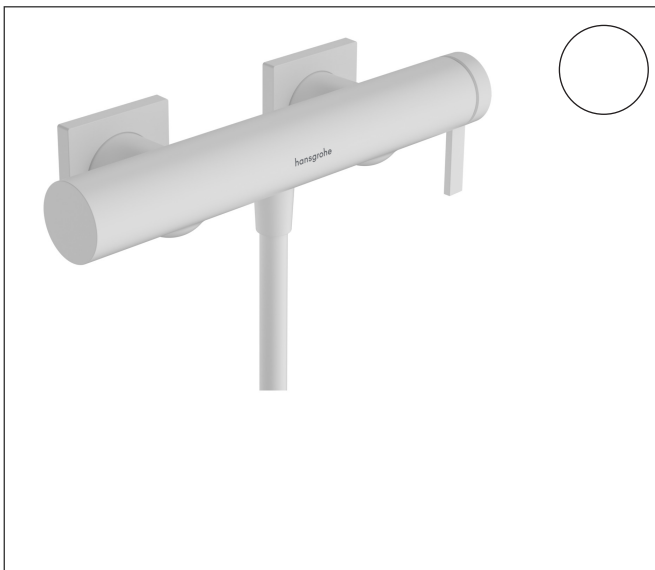

Merk hansgrohe  
 Artikelnaam **Tecturis E** Ééngreeps douchemengkraan opbouw  
 Art.nr. 73620700  
 Oppervlakte Mat wit  
 Netto prijs 330,73 EUR

## Product foto

## Kenmerken

- 1 functie
- installatie met hartafstand  $150 \pm 12$  mm
- maximale doorstroomhoeveelheid bij 3 bar: 14,9 l/min
- keramisch kardoos
- temperatuurbegrenzing instelbaar
- terugslagklep
- slangaansluiting: DN15
- minimale bedrijfsdruk: 1 bar
- maximale bedrijfsdruk: 10 bar

## Maat tekeningen

Merk hansgrohe  
 Artikelnaam **Tecturis E** Eéngreeps douchemengkraan opbouw  
 Art.nr. 73620700  
 Oppervlakte Mat wit  
 Netto prijs 330,73 EUR