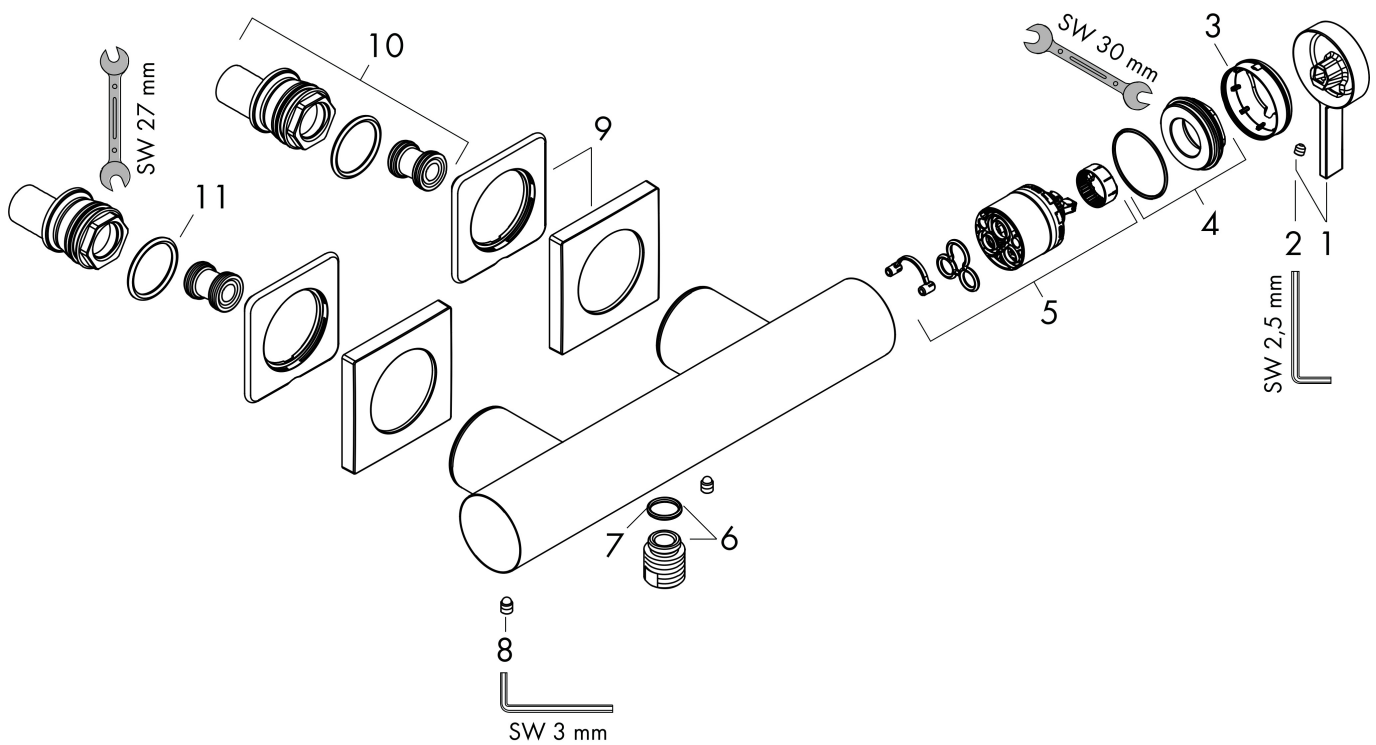

Merk	hansgrohe
Artikelnaam	Tecturis E Eéngreeps douchemengkraan opbouw
Art.nr.	73620700
Oppervlakte	Mat wit
Netto prijs	330,73 EUR

Explosietekening voor bouwjaar: >06/23