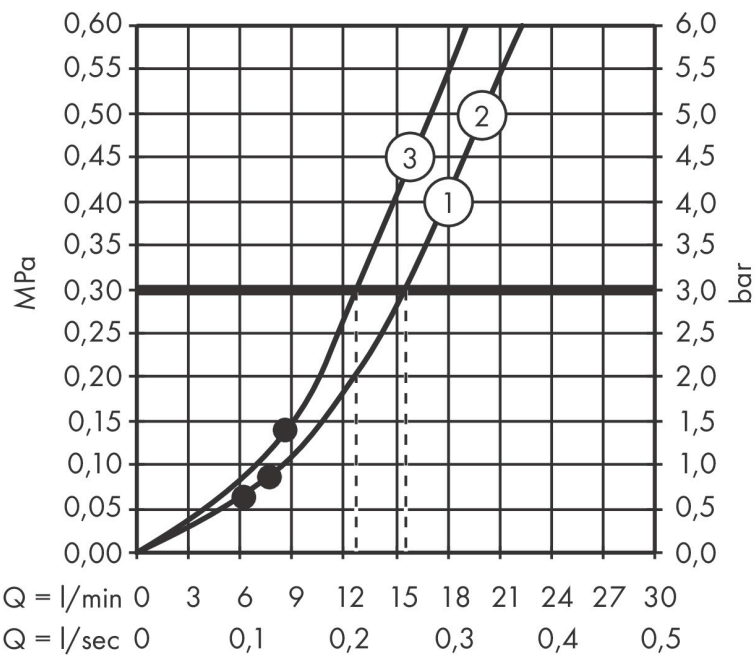

Merk	hansgrohe
Artikelnaam	Raindance Select S doucheset 120 3jet met Unica'Comfort glijstang 65 cm
Art.nr.	26320000
Oppervlakte	chrom
Netto prijs	373,67 EUR

Stroomschema

- 1 Rain krachtige regenstraal
- 2 RainAir volle zachte regenstraal
- 3 WhirlAIR intensieve massagestraal
- 4 Rain + Booster

De verbruikswaarden werden in overeenstemming met de praktijk met de bijbehorende armaturen (thermostaat/mengkraan/inbouwventiel) gemeten.