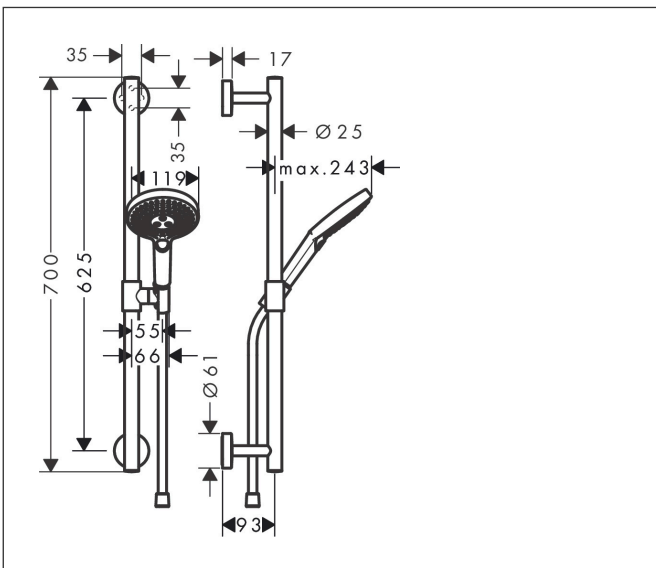

Merk	hansgrohe
Artikelnaam	<b>Raindance Select S</b> doucheset 120 3jet met Unica'Comfort glijstang 65 cm
Art.nr.	26320000
Oppervlakte	chrom
Netto prijs	373,67 EUR

## Maat tekeningen

## Kenmerken

- bestaat uit: handdouche, douchestang, doucheslang, schuifstuk
- diameter handdouche 125 mm
- Rain, RainAir volle zachte regenstraal, Whirl intensieve massagestraal
- handige straalkeuze via Select-knop
- QuickClean: Kalkaanslag kun je eenvoudig met je vinger verwijderen
- traploos in hoogte verstelbaar
- 90° in positie verstelbaar schuifstuk, zwenkbaar naar links en rechts, omhoog en omlaag
- functie van: 8,8 l/min
- wandhouders van metaal
- metalen handdouchehouder
- profielbuis: rond
- buislengte: 0,70 m
- diameter glijstang: 25 mm
- boorafstand: 625 mm
- wandbeugel kan ook worden gebruikt als handgreep - draagvermogen van 130 kg
- draaikoppeling voorkomt dat de slang in de knoop raakt

## Onderdelen voor bouwjaar: >04/16

Pos	Beschrijving	Art.nr.	Prijs
1	bevestigingsmateriaal	98716000	13,21
2	opvulschijf 7 mm	96380000	11,19
3	O-ring 45x2,5	98432000	3,12
4	wandhouder	98539000	26,73
5	O-Ring 50x2,5	95512000	3,12
6	rozet Ø 60 mm	92807000	13,21
7	afdekkap	92739000	26,73
8	inbusschroef M4x5	92846000	10,82
9	schuifstuk cpl.	95480000	66,87
10	Handdouche	26530000	114,19
11	filter	97708000	4,99
12	doucheslang Isiflex'B 1,60 m	28276000	33,73
13	dichting	98058000	3,12