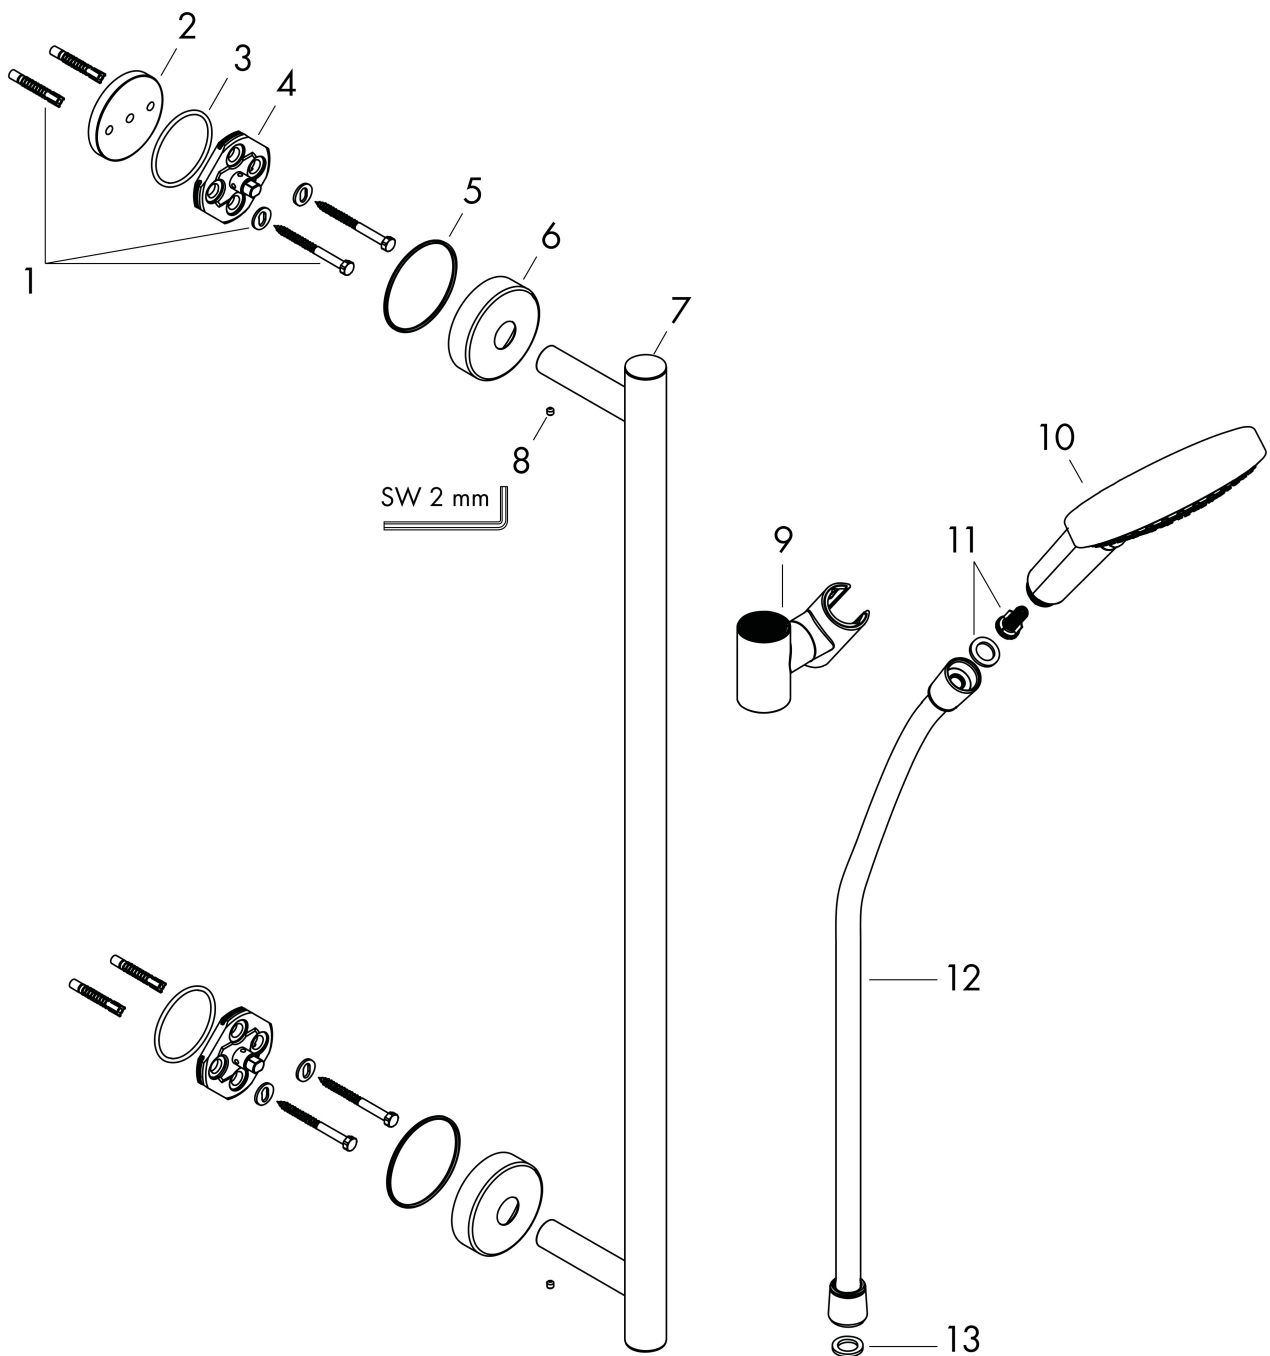

Merk	hansgrohe
Artikelnaam	Raindance Select S doucheset 120 3jet met Unica'Comfort glijstang 65 cm
Art.nr.	26320000
Oppervlakte	chrom
Netto prijs	373,67 EUR

Explosietekening voor bouwjaar: >04/16