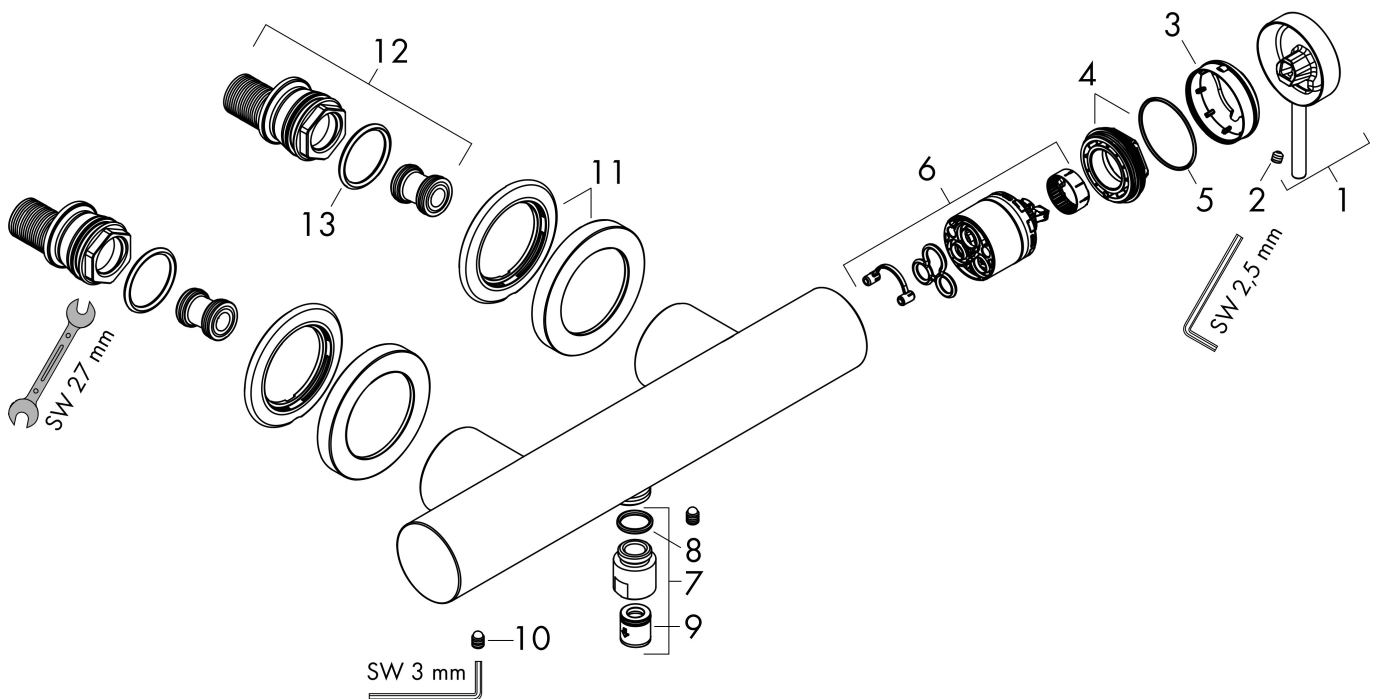

Merk	hansgrohe
Artikelnaam	Tecturis S Ééngreeps douchemengkraan opbouw
Art.nr.	73622000
Oppervlakte	chrom
Netto prijs	218,20 EUR

Product foto

Kenmerken

- 1 functie
- installatie met hartafstand 150 ± 12 mm
- maximale doorstroomhoeveelheid bij 3 bar: 24 l/min
- keramisch kardoes
- temperatuurbegrenzing instelbaar
- terugslagklep
- slangaansluiting: DN15
- minimale bedrijfsdruk: 1 bar
- maximale bedrijfsdruk: 10 bar

Maat tekeningen

Certificaat

Merk hansgrohe
 Artikelnaam **Tecturis S** Ééngreeps douchemengkraan opbouw
 Art.nr. 73622000
 Oppervlakte chroom
 Netto prijs 218,20 EUR

Stroomschema

Merk	hansgrohe
Artikelnaam	Tecturis S Ééngreeps douchemengkraan opbouw
Art.nr.	73622000
Oppervlakte	chrom
Netto prijs	218,20 EUR

Explosietekening voor bouwjaar: >06/23

Merk hansgrohe
 Artikelnaam **Tecturis S** Eéngreeps douchemengkraan opbouw
 Art.nr. 73622000
 Oppervlakte chroom
 Netto prijs 218,20 EUR

Onderdelen voor bouwjaar: >06/23

Pos	Beschrijving	Art.nr.	Prijs
1	greep	87117000	40,60
2	inbusschroef M5x5	98446000	3,00
3	afdekkap	94370000	32,70
4	moer	93995000	20,40
5	O-ring 35x1,5	92114000	4,80
6	kardoes compl.	93895000	40,60
7	aansluiting	95392000	16,60
8	O-ring 14x2	98129000	3,00
9	terugslagklepset DW 15	94074000	12,70
10	schroef	94366000	7,70
11	rozet Ø 70 mm	94365000	25,70
12	S-koppelingenset	95772000	78,40
13	O-ring 29x3	98371000	4,80