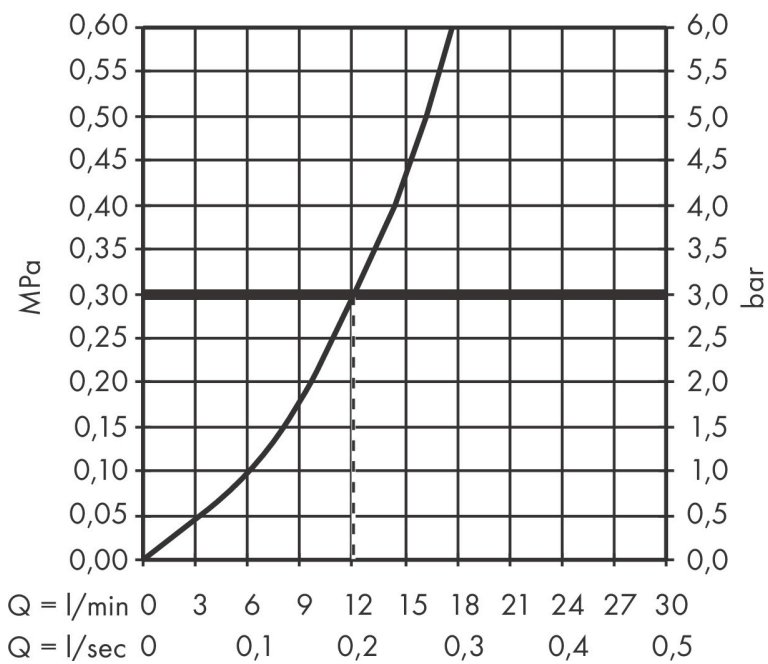

Merk	hansgrohe
Artikelnaam	Tecturis S Ééngreeps douchemengkraan opbouw
Art.nr.	73622000
Oppervlakte	chrom
Netto prijs	218,20 EUR

Product foto

Kenmerken

- 1 functie
- installatie met hartafstand 150 ± 12 mm
- maximale doorstroomhoeveelheid bij 3 bar: 24 l/min
- keramisch kardoes
- temperatuurbegrenzing instelbaar
- terugslagklep
- slangaansluiting: DN15
- minimale bedrijfsdruk: 1 bar
- maximale bedrijfsdruk: 10 bar

Maat tekeningen

Certificaat

Merk hansgrohe
 Artikelnaam **Tecturis S** Ééngreeps douchemengkraan opbouw
 Art.nr. 73622000
 Oppervlakte chroom
 Netto prijs 218,20 EUR

Stroomschema

Merk	hansgrohe
Artikelnaam	Tecturis S Ééngreeps douchemengkraan opbouw
Art.nr.	73622000
Oppervlakte	chrom
Netto prijs	218,20 EUR