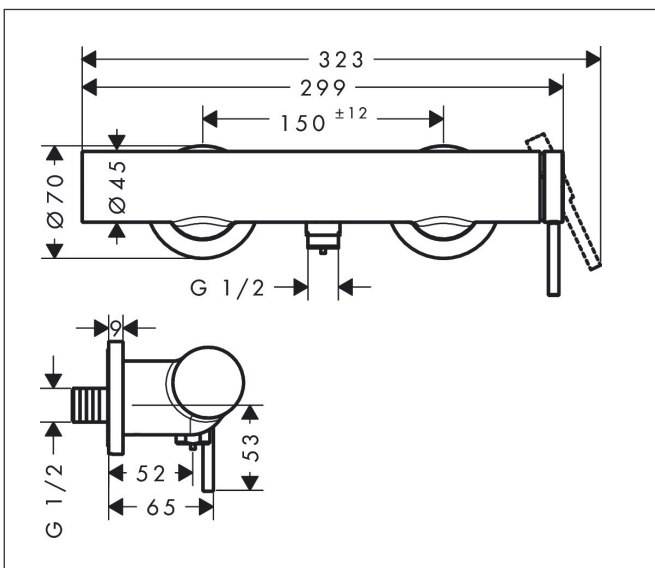

Merk	hansgrohe
Artikelnaam	Tecturis S Ééngreeps douchemengkraan opbouw
Art.nr.	73622000
Oppervlakte	chrom
Netto prijs	218,20 EUR

Product foto

Kenmerken

- 1 functie
- installatie met hartafstand 150 ± 12 mm
- maximale doorstroomhoeveelheid bij 3 bar: 24 l/min
- keramisch kardoes
- temperatuurbegrenzing instelbaar
- terugslagklep
- slangaansluiting: DN15
- minimale bedrijfsdruk: 1 bar
- maximale bedrijfsdruk: 10 bar

Maat tekeningen

Certificaat

Merk hansgrohe
 Artikelnaam **Tecturis S** Ééngreeps douchemengkraan opbouw
 Art.nr. 73622000
 Oppervlakte chroom
 Netto prijs 218,20 EUR

Stroomschema

Merk	hansgrohe
Artikelnaam	Tecturis S Ééngreeps douchemengkraan opbouw
Art.nr.	73622000
Oppervlakte	chrom
Netto prijs	218,20 EUR

Explosietekening voor bouwjaar: >06/23

Merk hansgrohe
 Artikelnaam **Tecturis S** Eéngreeps douchemengkraan opbouw
 Art.nr. 73622000
 Oppervlakte chroom
 Netto prijs 218,20 EUR

Onderdelen voor bouwjaar: >06/23

Pos	Beschrijving	Art.nr.	Prijs
1	greep	87117000	40,60
2	inbusschroef M5x5	98446000	3,00
3	afdekkap	94370000	32,70
4	moer	93995000	20,40
5	O-ring 35x1,5	92114000	4,80
6	kardoes compl.	93895000	40,60
7	aansluiting	95392000	16,60
8	O-ring 14x2	98129000	3,00
9	terugslagklepset DW 15	94074000	12,70
10	schroef	94366000	7,70
11	rozet Ø 70 mm	94365000	25,70
12	S-koppelingenset	95772000	78,40
13	O-ring 29x3	98371000	4,80