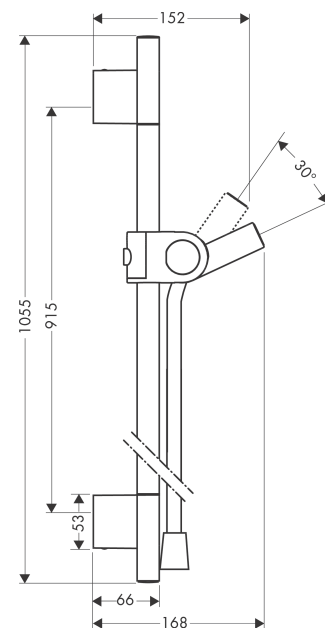

**AXOR Uno**  
**glijstang 90 cm met doucheslang**  
 Finish: **chrom**    Artikelnummer: **27989000**

### Beschrijving

- bestaat uit: douchestang, doucheslang, schuifstuk
- diameter glijstang: 22 mm
- profielbuis: ronde
- boorafstand: 915 mm
- lengte doucheslang: 1600 mm
- metalen handdouchehouder
- handdouchehouder met vergrendeling
- schuifstuk traploos instelbaar

### Maattekening

**AXOR Uno**  
**glijstang 90 cm met doucheslang**  
 Finish: **chrom**    Artikelnummer: **27989000**

Inbouwvoorbeeld

**AXOR Uno**  
**glijstang 90 cm met doucheslang**  
 Finish: **chrom**    Artikelnummer: **27989000**

**Explosietekening**

Bouwjaar: >01/11

**AXOR Uno**  
**glijstang 90 cm met doucheslang**  
Finish: **chrom**    Artikelnummer: **27989000**

**Reserveonderdelenlijst**

Bouwjaar: &gt;01/11

<b>Regel</b>	<b>Beschrijving</b>	<b>Artikelnummer</b>	<b>Prijs incl. BTW</b>	<b>VE</b>
1	bevestigingsmateriaal	40915000	11,13 €	1
2	wandhouder compl.	96486000	11,13 €	1
3	schroef	97795000	8,11 €	1
4	afdekkap	96485000	14,04 €	1
5	opvulschijf 7 mm	96397000	-	1
6	schuifstuk cpl.	96505000	123,78 €	1
7	gummi	98918000	2,90 €	1
8	doucheslang Isiflex'B 1,60 m	28276000	-	1
9	hoekmontageset	28693000	-	1