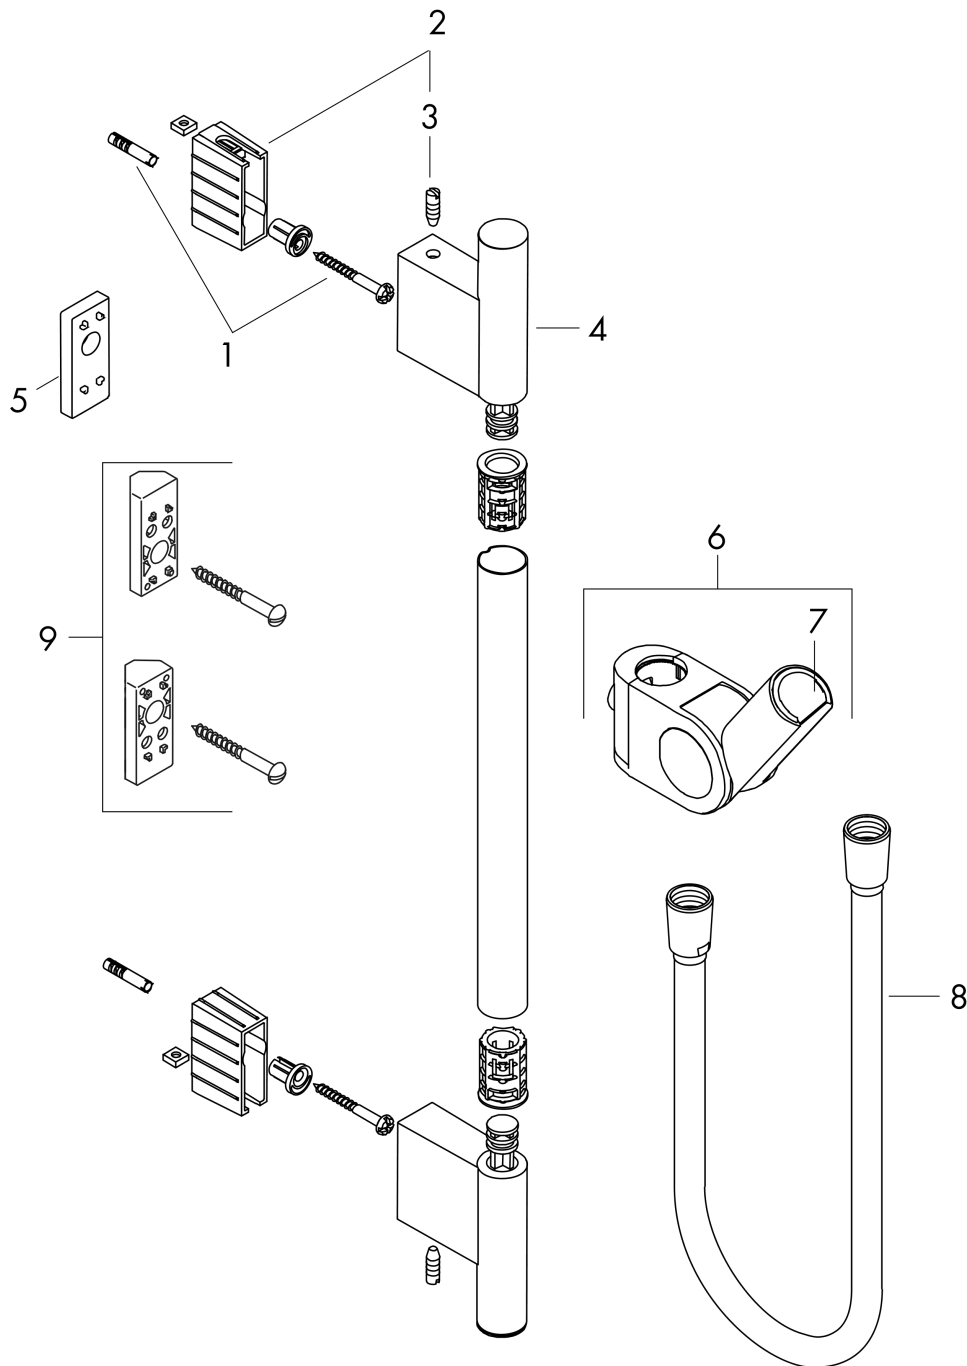

### Beschrijving

- bestaat uit: douchestang, doucheslang, schuifstuk
- diameter glijstang: 22 mm
- profielbuis: ronde
- boorafstand: 915 mm
- lengte doucheslang: 1600 mm
- metalen handdouchehouder
- handdouchehouder met vergrendeling
- schuifstuk traploos instelbaar

### Maattekening

**AXOR Uno**  
**glijstang 90 cm met doucheslang**  
 Finish: **chrom**    Artikelnummer: **27989000**

Inbouwvoorbeeld

**AXOR Uno**  
**glijstang 90 cm met doucheslang**  
 Finish: **chrom**    Artikelnummer: **27989000**

**Explosietekening**

Bouwjaar: >01/11

**AXOR Uno**  
**glijstang 90 cm met doucheslang**  
Finish: **chrom**    Artikelnummer: **27989000**

**Reserveonderdelenlijst**

Bouwjaar: &gt;01/11

<b>Regel</b>	<b>Beschrijving</b>	<b>Artikelnummer</b>	<b>Prijs incl. BTW</b>	<b>VE</b>
1	bevestigingsmateriaal	40915000	11,13 €	1
2	wandhouder compl.	96486000	11,13 €	1
3	schroef	97795000	8,11 €	1
4	afdekkap	96485000	14,04 €	1
5	opvulschijf 7 mm	96397000	-	1
6	schuifstuk cpl.	96505000	123,78 €	1
7	gummi	98918000	2,90 €	1
8	doucheslang Isiflex'B 1,60 m	28276000	-	1
9	hoekmontageset	28693000	-	1