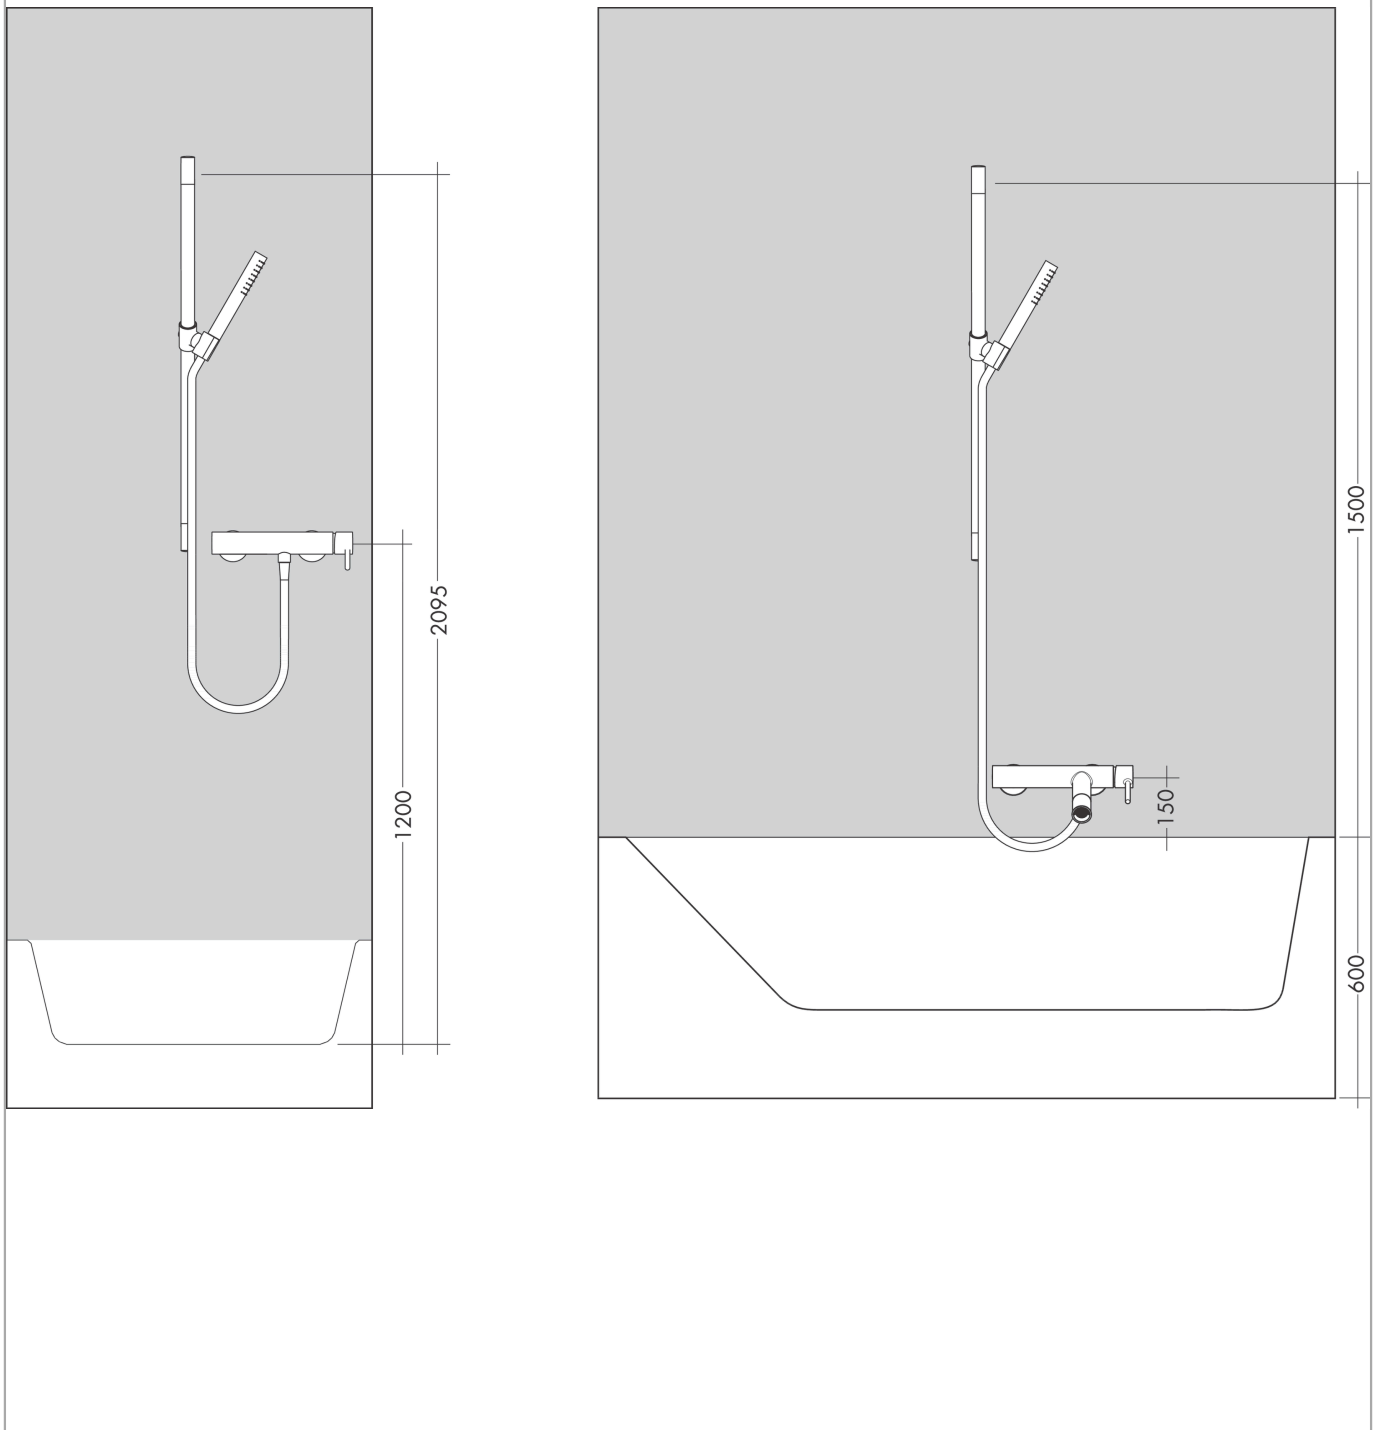

**AXOR Uno**  
**glijstang 90 cm met doucheslang**  
 Finish: **chrom**    Artikelnummer: **27989000**

### Beschrijving

- bestaat uit: douchestang, doucheslang, schuifstuk
- diameter glijstang: 22 mm
- profielbuis: ronde
- boorafstand: 915 mm
- lengte doucheslang: 1600 mm
- metalen handdouchehouder
- handdouchehouder met vergrendeling
- schuifstuk traploos instelbaar

### Productfoto

### Maattekening

**AXOR Uno**  
**glijstang 90 cm met doucheslang**  
 Finish: **chrom**    Artikelnummer: **27989000**

Inbouwvoorbeeld

**AXOR Uno**  
**glijstang 90 cm met doucheslang**  
 Finish: **chrom**    Artikelnummer: **27989000**