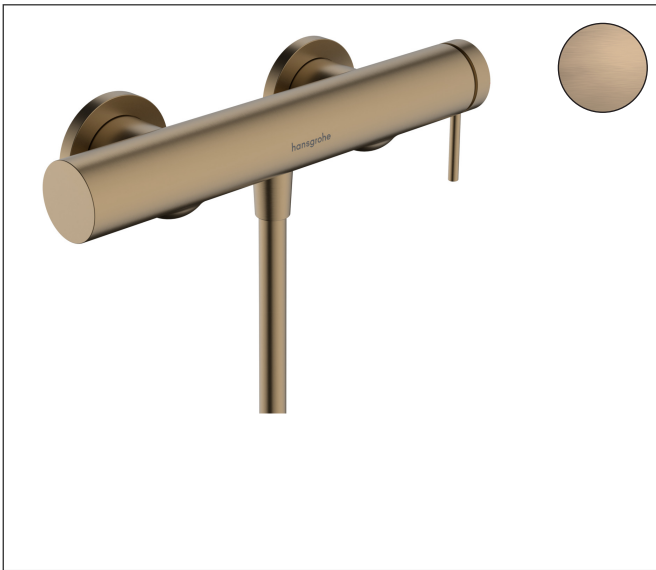

Merk hansgrohe
 Artikelnaam **Tecturis S** Ééngreeps douchemengkraan opbouw
 Art.nr. 73622140
 Oppervlakte Brushed Bronze
 Netto prijs 327,33 EUR

Product foto

Kenmerken

- 1 functie
- installatie met hartafstand 150 ± 12 mm
- maximale doorstroomhoeveelheid bij 3 bar: 24 l/min
- keramisch kardoos
- temperatuurbegrenzing instelbaar
- terugslagklep
- slangaansluiting: DN15
- minimale bedrijfsdruk: 1 bar
- maximale bedrijfsdruk: 10 bar

Maat tekeningen

Merk hansgrohe
 Artikelnaam **Tecturis S** Eéngreeps douchemengkraan opbouw
 Art.nr. 73622140
 Oppervlakte Brushed Bronze
 Netto prijs 327,33 EUR

Stroomschema