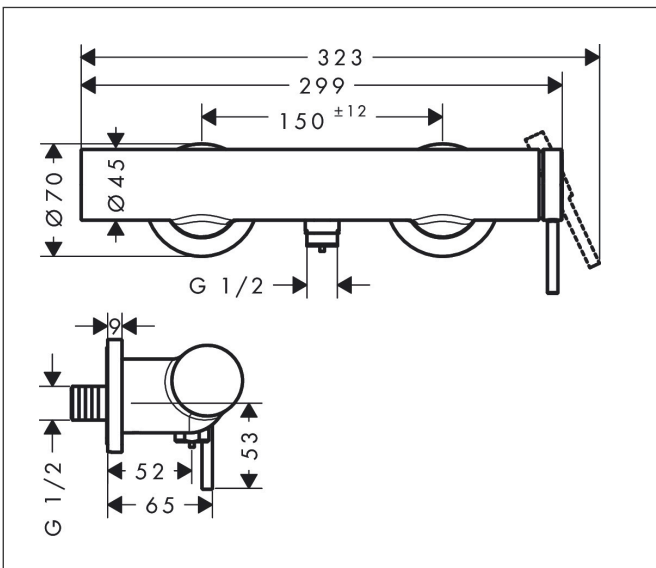

Merk hansgrohe
 Artikelnaam **Tecturis S** Ééngreeps douchemengkraan opbouw
 Art.nr. 73622140
 Oppervlakte Brushed Bronze
 Netto prijs 327,33 EUR

Product foto

Kenmerken

- 1 functie
- installatie met hartafstand 150 ± 12 mm
- maximale doorstroomhoeveelheid bij 3 bar: 24 l/min
- keramisch kardoos
- temperatuurbegrenzing instelbaar
- terugslagklep
- slangaansluiting: DN15
- minimale bedrijfsdruk: 1 bar
- maximale bedrijfsdruk: 10 bar

Maat tekeningen

Merk hansgrohe
 Artikelnaam **Tecturis S** Eéngreeps douchemengkraan opbouw
 Art.nr. 73622140
 Oppervlakte Brushed Bronze
 Netto prijs 327,33 EUR

Stroomschema