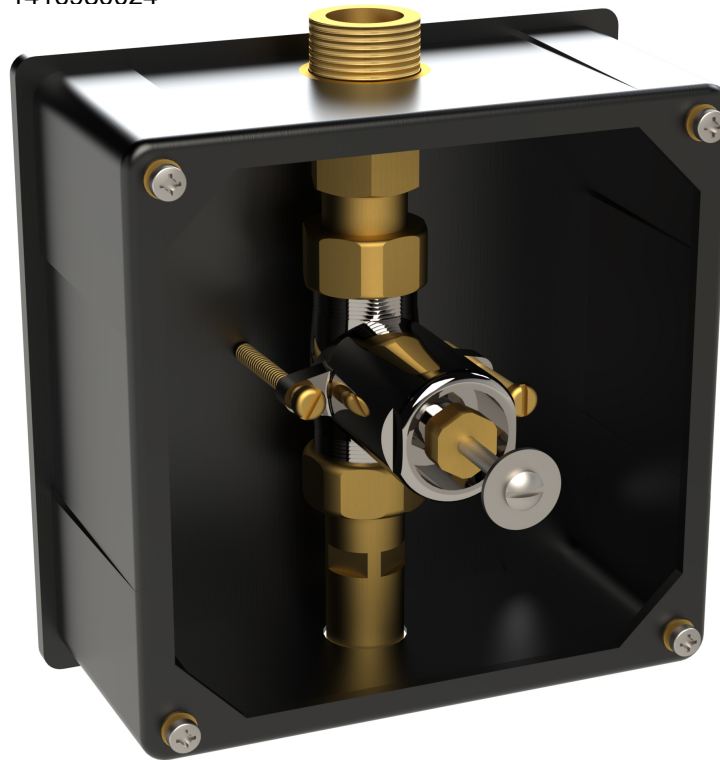

Technisch Datablad

Code

1416980024

Merk (product)

WISA

Omschrijving (product)

Nil ruwbouwset met drukspoeler

Commerciële omschrijving (product)

De NIL ruwbouwset met drukspoeler wordt toegepast in het WISA XS urinoir (art.nr. 8050452757) en bestaat uit de diverse onderdelen.

Technische omschrijving (product)

De NIL ruwbouwset met drukspoeler wordt toegepast in het WISA XS urinoir (art.nr. 8050452757) en bestaat uit de volgende onderdelen:

- inbouwkast met deksel
- drukspoeler
- kogelraan
- afdichtring
- aansluitstuk
- bout M4 x 8 mm
- sluitring
- sparingsblok
- cilinderschroef M5 x 40 mm
- kogelkraan ring van drukspoeler
- instructies

Kenmerken ETIM productclassificatie