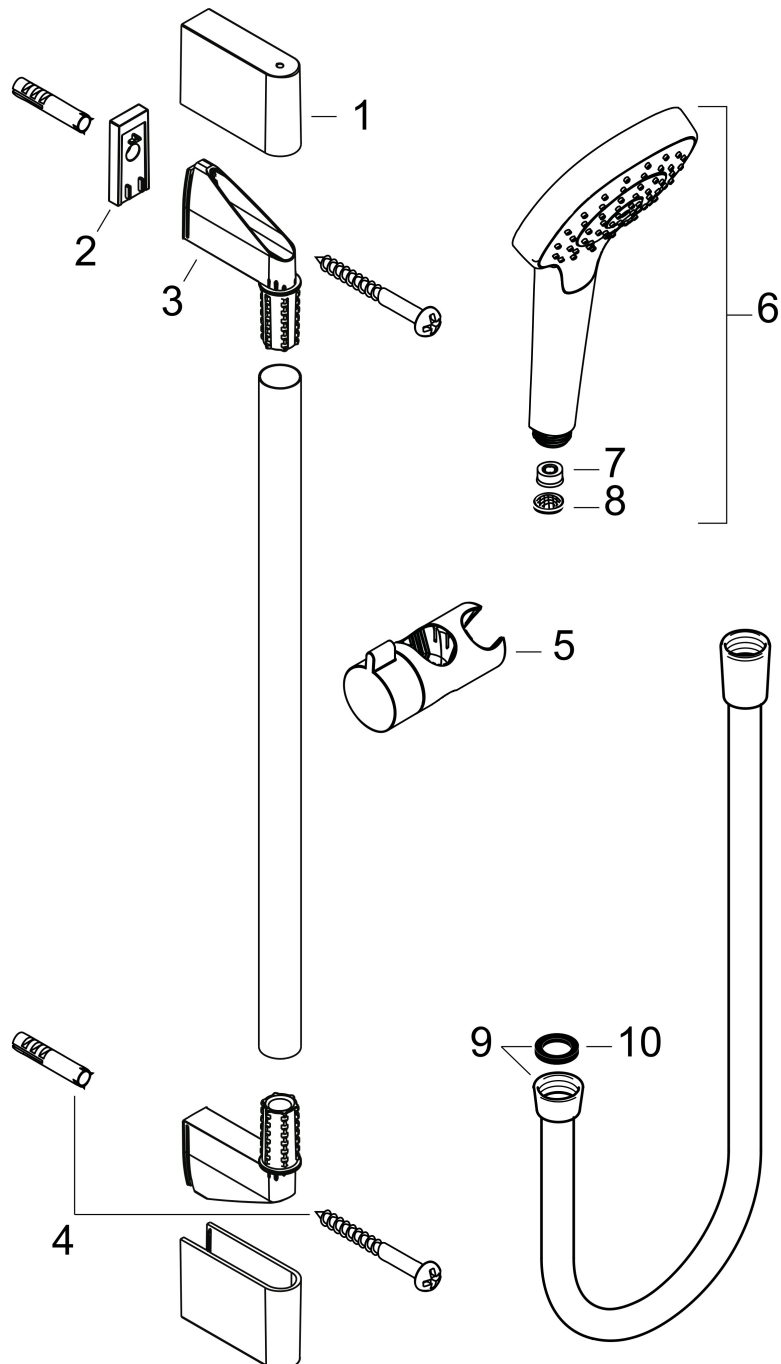

Merk hansgrohe
Artikelnaam **Croma Select E** doucheset Multi EcoSmart 65 cm
Art.nr. 26581400
Oppervlakte wit/chroom
Netto prijs 156,43 EUR

Explosietekening voor bouwjaar: >11/14

Merk	hansgrohe
Artikelnaam	Croma Select E doucheset Multi EcoSmart 65 cm
Art.nr.	26581400
Oppervlakte	wit/chroom
Netto prijs	156,43 EUR

Onderdelen voor bouwjaar: >11/14

Pos	Beschrijving	Art.nr.	Prijs
1	afdekkap	95217000	10,82
2	opvulschijf 7 mm	97450000	13,17
3	wandsteun	95218000	8,01
4	bevestigingsmateriaal	96179000	10,82
5	schuifstuk cpl.	92366000	34,01
6	Handdouche	26811400	78,00
7	doorstroombegrenzer (9 l/min)	95659000	8,01
8	zeefdichting	94246000	3,12
9	doucheslang Isiflex'B 1,60 m	28276000	33,73
10	dichting	98058000	3,12