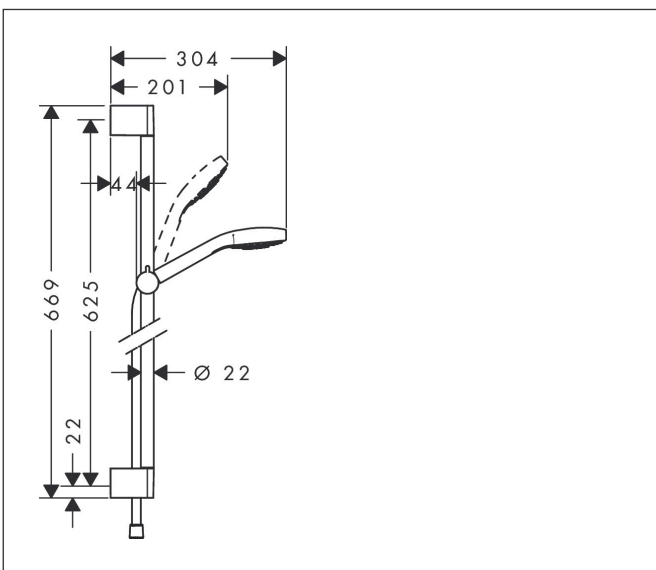

Merk	hansgrohe
Artikelnaam	<b>Croma Select E</b> doucheset Multi EcoSmart 65 cm
Art.nr.	26581400
Oppervlakte	wit/chroom
Netto prijs	156,43 EUR

## Maat tekeningen

## Kenmerken

- bestaat uit: handdouche, douchestang, doucheslang, schuifstuk
- diameter handdouche 110 mm
- IntenseRain, massagestraal, SoftRain
- handige straalkeuze via Select-knop
- QuickClean: Kalkaanslag kun je eenvoudig met je vinger verwijderen
- traploos in hoogte verstelbaar
- hellingshoek van de houder is 45° verstelbaar
- functie van: 6,5 l/min
- wandhouders gemaakt van kunststof
- profielbuis: rond
- buislengte: 669 mm
- diameter glijstang: 22 mm
- boorafstand: 625 mm
- draaikoppeling voorkomt dat de slang in de knoop raakt