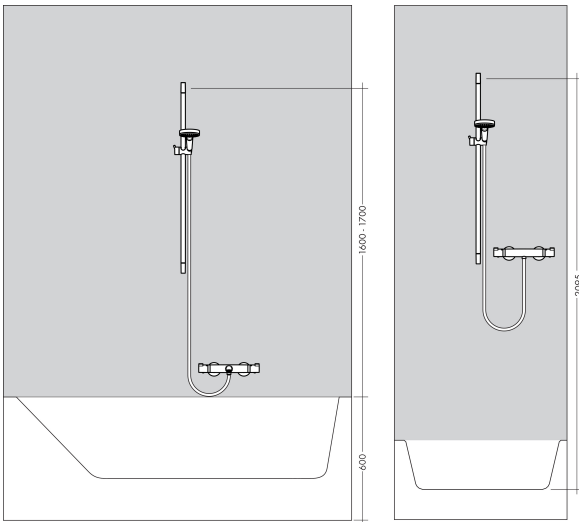

## Maat tekeningen

## Kenmerken

- bestaat uit: handdouche, douchestang, doucheslang, schuifstuk
- diameter handdouche 110 mm
- IntenseRain, massagestraal, SoftRain
- handige straalkeuze via Select-knop
- QuickClean: Kalkaanslag kun je eenvoudig met je vinger verwijderen
- traploos in hoogte verstelbaar
- hellingshoek van de houder is 45° verstelbaar
- functie van: 6,5 l/min
- wandhouders gemaakt van kunststof
- profielbuis: rond
- buislengte: 669 mm
- diameter glijstang: 22 mm
- boorafstand: 625 mm
- draaikoppeling voorkomt dat de slang in de knoop raakt

## Installatievoorbeelden

**i** Afmetingen kunnen variëren vanwege keramische toleranties die verband houden met het productieproces.

Merk hansgrohe  
Artikelnaam **Croma Select E** doucheset Multi EcoSmart 65 cm  
Art.nr. 26581400  
Oppervlakte wit/chroom  
Netto prijs 156,43 EUR