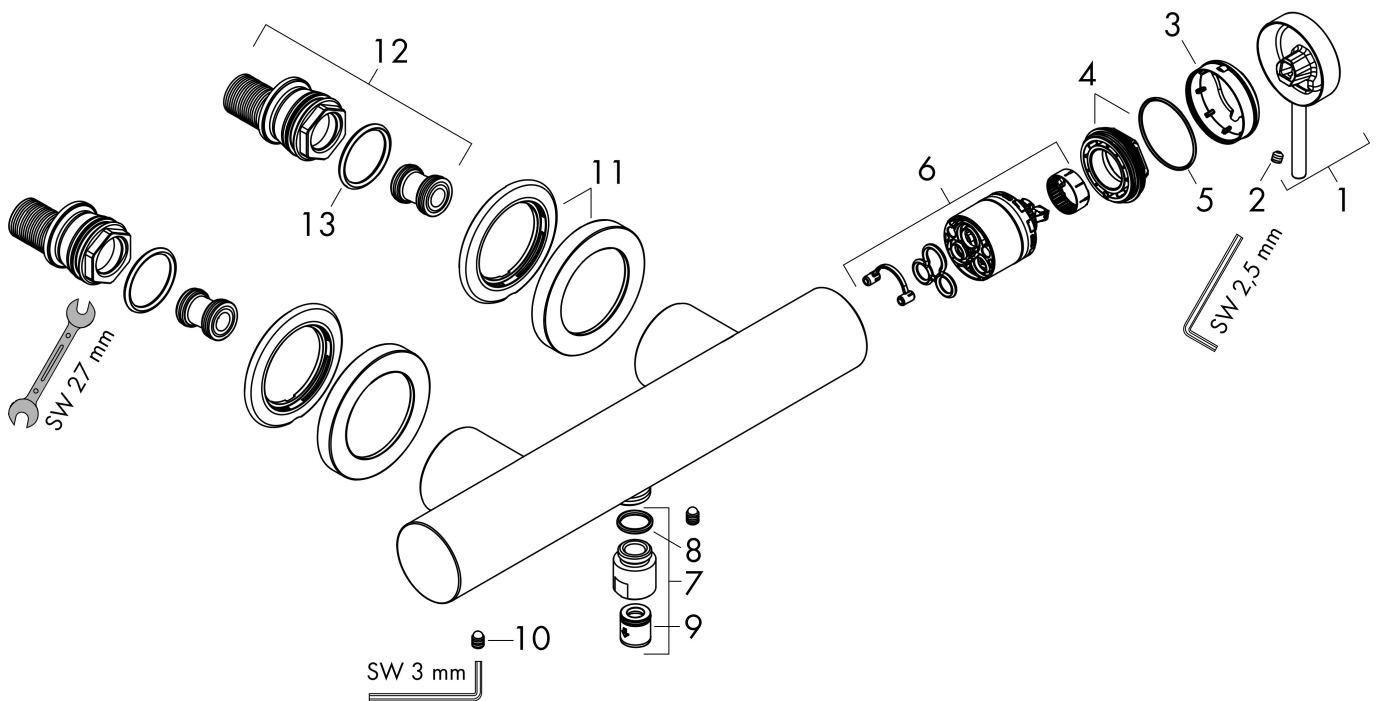

Merk hansgrohe
 Artikelnaam **Tecturis S** Ééngreeps douchemengkraan opbouw
 Art.nr. 73622670
 Oppervlakte Mat zwart
 Netto prijs 305,50 EUR

Product foto

Kenmerken

- 1 functie
- installatie met hartafstand 150 ± 12 mm
- maximale doorstroomhoeveelheid bij 3 bar: 24 l/min
- keramisch kardoes
- temperatuurbegrenzing instelbaar
- terugslagklep
- slangaansluiting: DN15
- minimale bedrijfsdruk: 1 bar
- maximale bedrijfsdruk: 10 bar

Maat tekeningen

Merk hansgrohe
 Artikelnaam **Tecturis S** Ééngreeps douchemengkraan opbouw
 Art.nr. 73622670
 Oppervlakte Mat zwart
 Netto prijs 305,50 EUR

Stroomschema

Merk	hansgrohe
Artikelnaam	Tecturis S Ééngreeps douchemengkraan opbouw
Art.nr.	73622670
Oppervlakte	Mat zwart
Netto prijs	305,50 EUR

Explosietekening voor bouwjaar: >06/23

Merk	hansgrohe
Artikelnaam	Tecturis S Eéngreeps douchemengkraan opbouw
Art.nr.	73622670
Oppervlakte	Mat zwart
Netto prijs	305,50 EUR

Onderdelen voor bouwjaar: >06/23

Pos	Beschrijving	Art.nr.	Prijs
1	greep	87117670	60,90
2	inbusschroef M5x5	98446000	3,00
3	afdekkap	94370670	49,10
4	moer	93995000	20,40
5	O-ring 35x1,5	92114000	4,80
6	kardoes compl.	93895000	40,60
7	schroef	94366000	7,70
8	aansluiting	95392000	16,60
9	O-ring 14x2	98129000	3,00
10	terugslagklepset DW 15	94074000	12,70
11	O-ring 29x3	98371000	4,80
12	rozet Ø 70 mm	94365670	60,90
13	S-koppelingenset	95772000	78,40