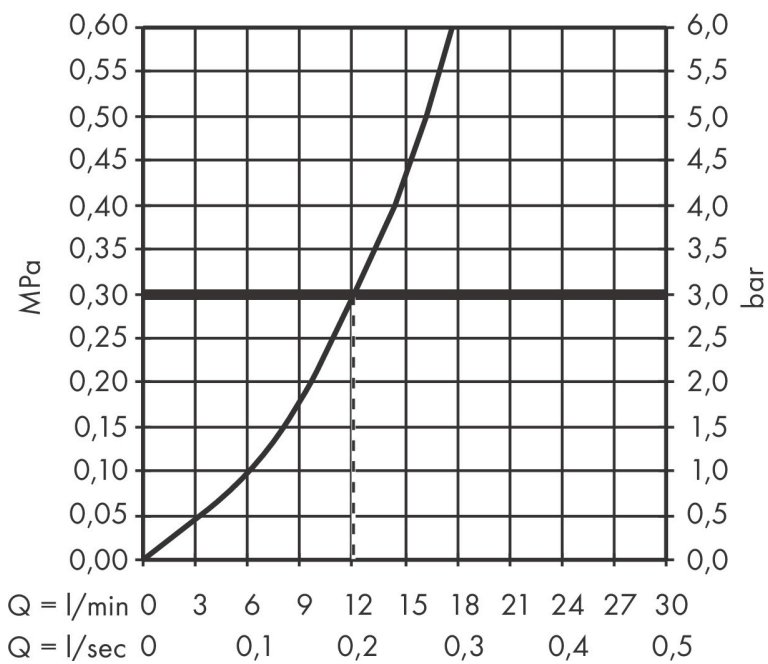

Merk hansgrohe
 Artikelnaam **Tecturis S** Ééngreeps douchemengkraan opbouw
 Art.nr. 73622670
 Oppervlakte Mat zwart
 Netto prijs 305,50 EUR

Product foto

Kenmerken

- 1 functie
- installatie met hartafstand 150 ± 12 mm
- maximale doorstroomhoeveelheid bij 3 bar: 24 l/min
- keramisch kardoes
- temperatuurbegrenzing instelbaar
- terugslagklep
- slangaansluiting: DN15
- minimale bedrijfsdruk: 1 bar
- maximale bedrijfsdruk: 10 bar

Maat tekeningen

Merk hansgrohe
 Artikelnaam **Tecturis S** Ééngreeps douchemengkraan opbouw
 Art.nr. 73622670
 Oppervlakte Mat zwart
 Netto prijs 305,50 EUR

Stroomschema

Merk	hansgrohe
Artikelnaam	Tecturis S Ééngreeps douchemengkraan opbouw
Art.nr.	73622670
Oppervlakte	Mat zwart
Netto prijs	305,50 EUR

Explosietekening voor bouwjaar: >06/23

Merk	hansgrohe
Artikelnaam	Tecturis S Eéngreeps douchemengkraan opbouw
Art.nr.	73622670
Oppervlakte	Mat zwart
Netto prijs	305,50 EUR

Onderdelen voor bouwjaar: >06/23