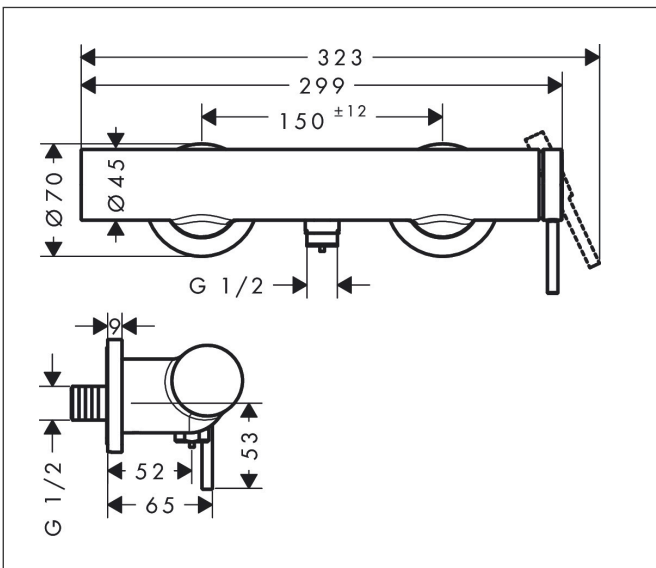

Merk hansgrohe
 Artikelnaam **Tecturis S** Ééngreeps douchemengkraan opbouw
 Art.nr. 73622670
 Oppervlakte Mat zwart
 Netto prijs 305,50 EUR

Product foto

Kenmerken

- 1 functie
- installatie met hartafstand 150 ± 12 mm
- maximale doorstroomhoeveelheid bij 3 bar: 24 l/min
- keramisch kardoes
- temperatuurbegrenzing instelbaar
- terugslagklep
- slangaansluiting: DN15
- minimale bedrijfsdruk: 1 bar
- maximale bedrijfsdruk: 10 bar

Maat tekeningen

Merk hansgrohe
 Artikelnaam **Tecturis S** Ééngreeps douchemengkraan opbouw
 Art.nr. 73622670
 Oppervlakte Mat zwart
 Netto prijs 305,50 EUR

Stroomschema

Merk	hansgrohe
Artikelnaam	Tecturis S Ééngreeps douchemengkraan opbouw
Art.nr.	73622670
Oppervlakte	Mat zwart
Netto prijs	305,50 EUR

Explosietekening voor bouwjaar: >06/23

Merk	hansgrohe
Artikelnaam	Tecturis S Eéngreeps douchemengkraan opbouw
Art.nr.	73622670
Oppervlakte	Mat zwart
Netto prijs	305,50 EUR

Onderdelen voor bouwjaar: >06/23

Pos	Beschrijving	Art.nr.	Prijs
1	greep	87117670	60,90
2	inbusschroef M5x5	98446000	3,00
3	afdekkap	94370670	49,10
4	moer	93995000	20,40
5	O-ring 35x1,5	92114000	4,80
6	kardoes compl.	93895000	40,60
7	schroef	94366000	7,70
8	aansluiting	95392000	16,60
9	O-ring 14x2	98129000	3,00
10	terugslagklepset DW 15	94074000	12,70
11	O-ring 29x3	98371000	4,80
12	rozet Ø 70 mm	94365670	60,90
13	S-koppelingenset	95772000	78,40