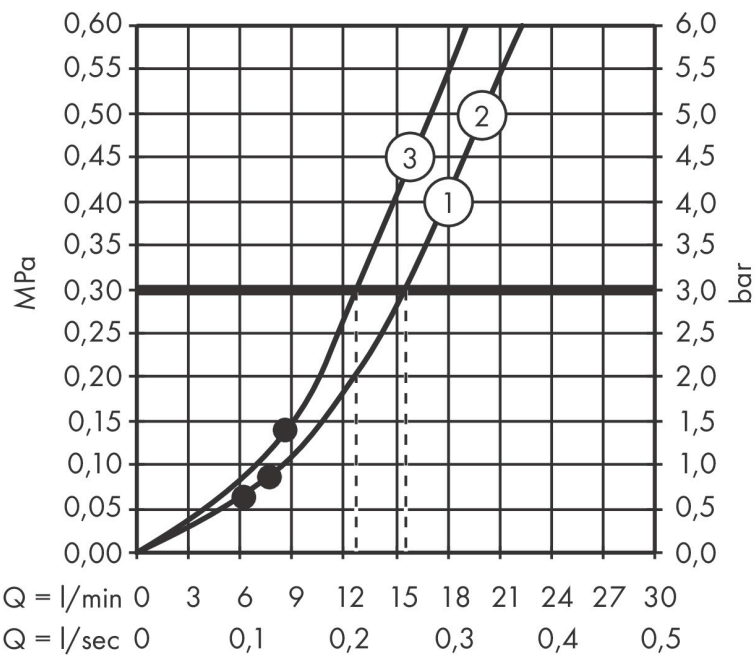

Merk	hansgrohe
Artikelnaam	Raindance Select S doucheset 120 3jet met Unica'Comfort glijstang 110 cm links
Art.nr.	26324000
Oppervlakte	chrom
Netto prijs	545,03 EUR

Product foto

Maat tekeningen

Kenmerken

- bestaat uit: handdouche, douchestang, opbergbak, doucheslang, schuifstuk
- diameter handdouche 125 mm
- RainAir volle zachte regenstraal, Rain, Whirl intensieve massagestraal
- handige straalkeuze via Select-knop
- QuickClean: Kalkaanslag kun je eenvoudig met je vinger verwijderen
- planchet van kunststof, oppervlak wit
- traploos in hoogte verstelbaar
- 90° in positie verstelbaar schuifstuk, zwenkbaar naar links en rechts, omhoog en omlaag
- functie van: 8,8 l/min
- straalplaat los reinigbaar
- douchehouder kan verwijderd worden
- wandhouders van metaal
- metalen handdouchehouder
- profielbuis: rond
- buislengte: 1100 mm
- diameter glijstang: 25 mm
- boorafstand: 915 mm
- wandbeugel kan ook worden gebruikt als handgreep - draagvermogen van 130 kg
- Isiflex doucheslang
- doucheslang met conische moer aan beide uiteinden

Technologie

Straalsoorten

Merk hansgrohe
 Artikelnaam **Raindance Select S** doucheset 120 3jet met Unica'Comfort glijstang 110 cm links
 Art.nr. 26324000
 Oppervlakte chroom
 Netto prijs 545,03 EUR

Stroomschema

- 1 Rain krachtige regenstraal
- 2 RainAir volle zachte regenstraal
- 3 WhirlAIR intensieve massagestraal
- 4 Rain + Booster

De verbruikswaarden werden in overeenstemming met de praktijk met de bijbehorende armaturen (thermostaat/mengkraan/inbouwventiel) gemeten.