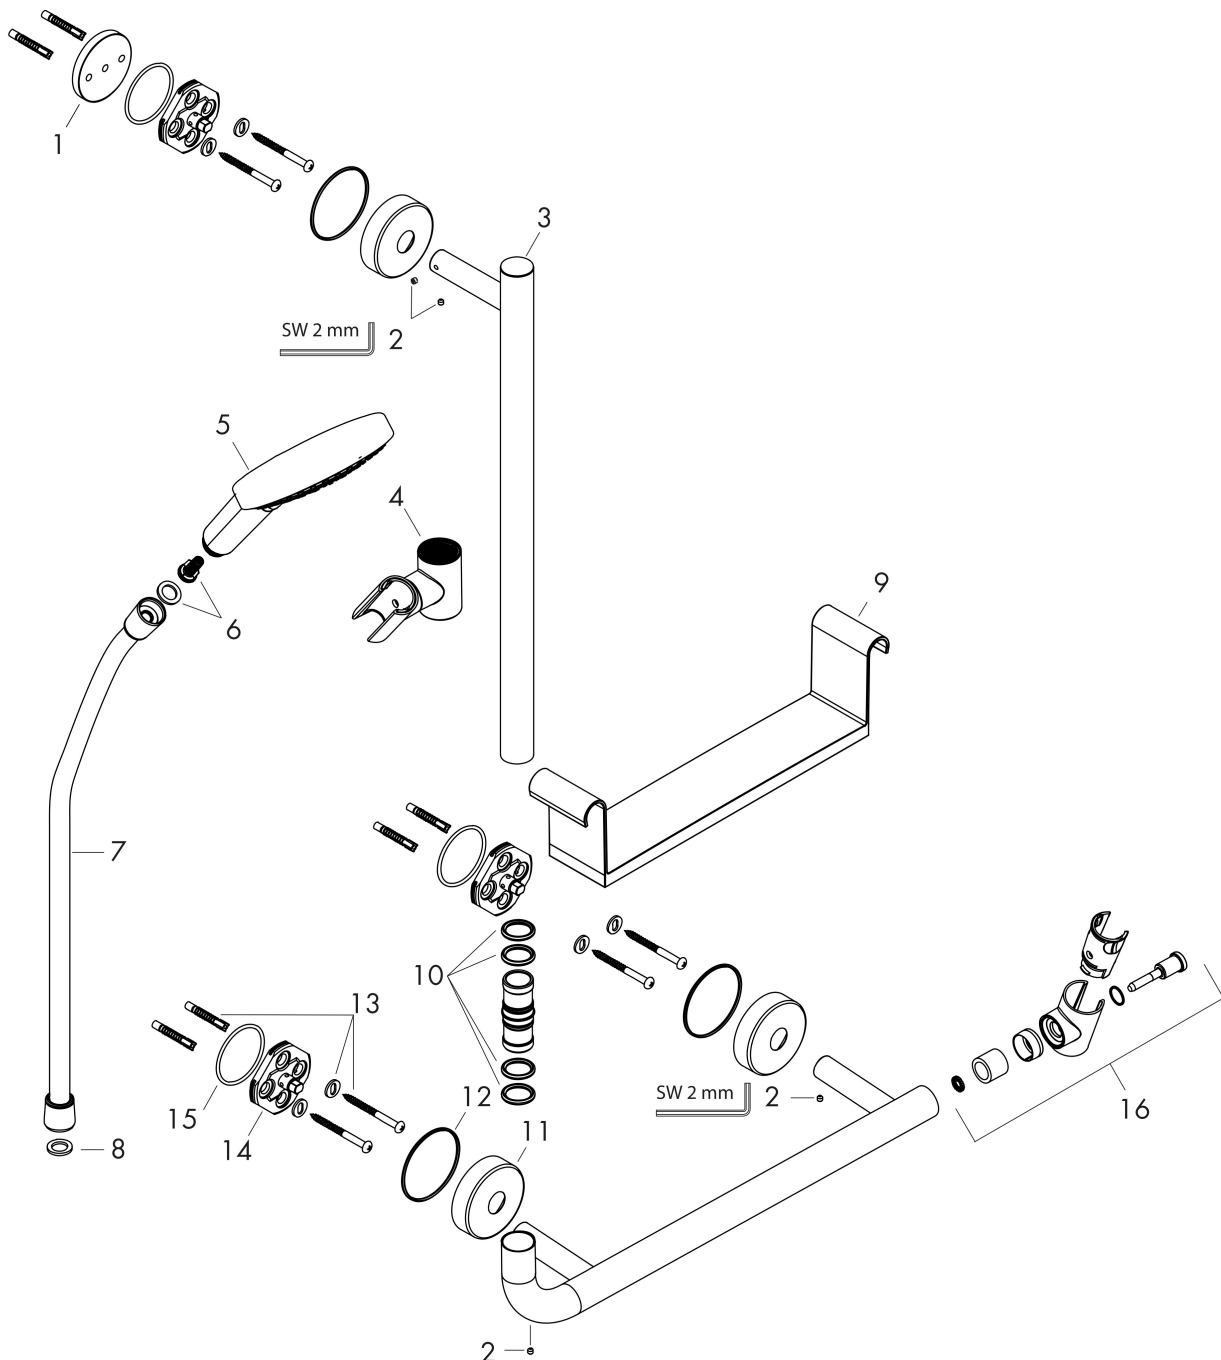

Merk	hansgrohe
Artikelnaam	Raindance Select S doucheset 120 3jet met Unica'Comfort glijstang 110 cm links
Art.nr.	26324000
Oppervlakte	chrom
Netto prijs	545,03 EUR

Product foto

Maat tekeningen

Kenmerken

- bestaat uit: handdouche, douchestang, opbergbak, doucheslang, schuifstuk
- diameter handdouche 125 mm
- RainAir volle zachte regenstraal, Rain, Whirl intensieve massagestraal
- handige straalkeuze via Select-knop
- QuickClean: Kalkaanslag kun je eenvoudig met je vinger verwijderen
- planchet van kunststof, oppervlak wit
- traploos in hoogte verstelbaar
- 90° in positie verstelbaar schuifstuk, zwenkbaar naar links en rechts, omhoog en omlaag
- functie van: 8,8 l/min
- straalplaat los reinigbaar
- douchehouder kan verwijderd worden
- wandhouders van metaal
- metalen handdouchehouder
- profielbuis: rond
- buislengte: 1100 mm
- diameter glijstang: 25 mm
- boorafstand: 915 mm
- wandbeugel kan ook worden gebruikt als handgreep - draagvermogen van 130 kg
- Isiflex doucheslang
- doucheslang met conische moer aan beide uiteinden

Technologie

Straalsoorten

Merk hansgrohe
 Artikelnaam **Raindance Select S** doucheset 120 3jet met Unica'Comfort glijstang 110 cm links
 Art.nr. 26324000
 Oppervlakte chroom
 Netto prijs 545,03 EUR

Stroomschema

Merk	hansgrohe
Artikelnaam	Raindance Select S doucheset 120 3jet met Unica'Comfort glijstang 110 cm links
Art.nr.	26324000
Oppervlakte	chromo
Netto prijs	545,03 EUR

Explosietekening voor bouwjaar: >07/16