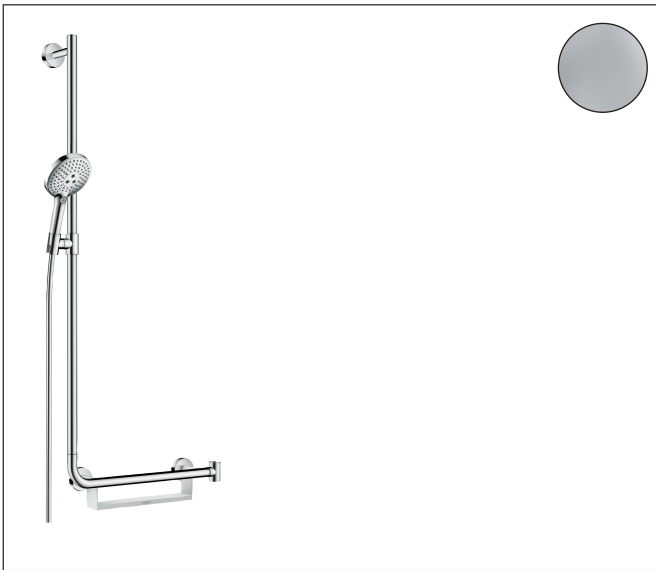

Merk	hansgrohe
Artikelnaam	Raindance Select S doucheset 120 3jet met Unica'Comfort glijstang 110 cm links
Art.nr.	26324000
Oppervlakte	chrom
Netto prijs	545,03 EUR

Product foto

Maat tekeningen

Kenmerken

- bestaat uit: handdouche, douchestang, opbergbak, doucheslang, schuifstuk
- diameter handdouche 125 mm
- RainAir volle zachte regenstraal, Rain, Whirl intensieve massagestraal
- handige straalkeuze via Select-knop
- QuickClean: Kalkaanslag kun je eenvoudig met je vinger verwijderen
- planchet van kunststof, oppervlak wit
- traploos in hoogte verstelbaar
- 90° in positie verstelbaar schuifstuk, zwenkbaar naar links en rechts, omhoog en omlaag
- functie van: 8,8 l/min
- straalplaat los reinigbaar
- douchehouder kan verwijderd worden
- wandhouders van metaal
- metalen handdouchehouder
- profielbuis: rond
- buislengte: 1100 mm
- diameter glijstang: 25 mm
- boorafstand: 915 mm
- wandbeugel kan ook worden gebruikt als handgreep - draagvermogen van 130 kg
- Isiflex doucheslang
- doucheslang met conische moer aan beide uiteinden

Technologie

Straalsoorten

Merk hansgrohe
 Artikelnaam **Raindance Select S** doucheset 120 3jet met Unica'Comfort glijstang 110 cm links
 Art.nr. 26324000
 Oppervlakte chroom
 Netto prijs 545,03 EUR

Stroomschema

Merk	hansgrohe
Artikelnaam	Raindance Select S doucheset 120 3jet met Unica'Comfort glijstang 110 cm links
Art.nr.	26324000
Oppervlakte	chromo
Netto prijs	545,03 EUR

Explosietekening voor bouwjaar: >07/16