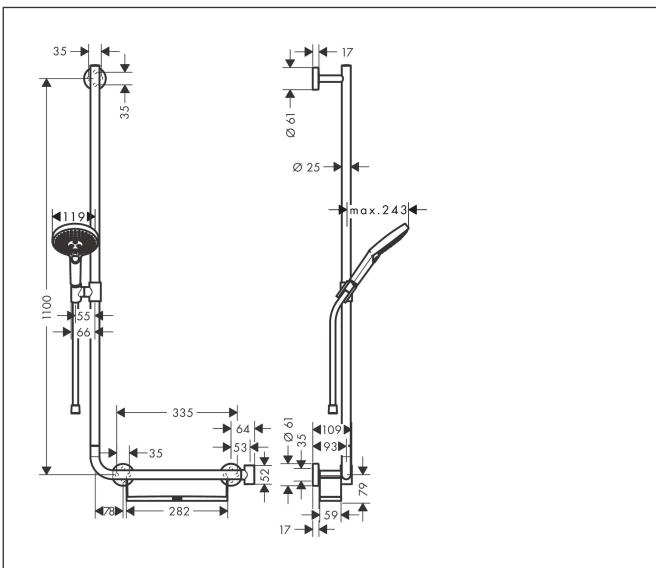

Merk	hansgrohe
Artikelnaam	Raindance Select S doucheset 120 3jet met Unica'Comfort glijstang 110 cm links
Art.nr.	26324000
Oppervlakte	chrom
Netto prijs	545,03 EUR

Product foto

Maat tekeningen

Kenmerken

- bestaat uit: handdouche, douchestang, opbergbak, doucheslang, schuifstuk
- diameter handdouche 125 mm
- RainAir volle zachte regenstraal, Rain, Whirl intensieve massagestraal
- handige straalkeuze via Select-knop
- QuickClean: Kalkaanslag kun je eenvoudig met je vinger verwijderen
- planchet van kunststof, oppervlak wit
- traploos in hoogte verstelbaar
- 90° in positie verstelbaar schuifstuk, zwenkbaar naar links en rechts, omhoog en omlaag
- functie van: 8,8 l/min
- straalplaat los reinigbaar
- douchehouder kan verwijderd worden
- wandhouders van metaal
- metalen handdouchehouder
- profielbuis: rond
- buislengte: 1100 mm
- diameter glijstang: 25 mm
- boorafstand: 915 mm
- wandbeugel kan ook worden gebruikt als handgreep - draagvermogen van 130 kg
- Isiflex doucheslang
- doucheslang met conische moer aan beide uiteinden

Technologie

Straalsoorten

Merk hansgrohe
 Artikelnaam **Raindance Select S** doucheset 120 3jet met Unica'Comfort glijstang 110 cm links
 Art.nr. 26324000
 Oppervlakte chroom
 Netto prijs 545,03 EUR

Stroomschema

Merk	hansgrohe
Artikelnaam	Raindance Select S doucheset 120 3jet met Unica'Comfort glijstang 110 cm links
Art.nr.	26324000
Oppervlakte	chromo
Netto prijs	545,03 EUR

Explosietekening voor bouwjaar: >07/16