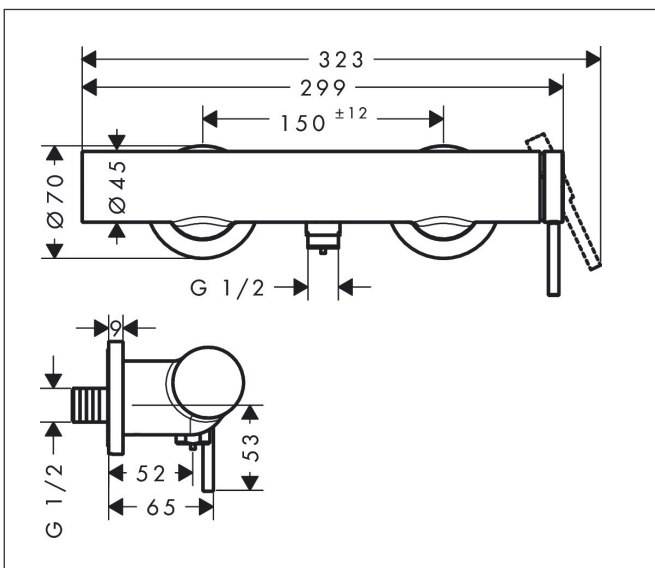

Merk	hansgrohe
Artikelnaam	<b>Tecturis S</b> Ééngreeps douchemengkraan opbouw
Art.nr.	73622700
Oppervlakte	Mat wit
Netto prijs	305,50 EUR

## Kenmerken

- 1 functie
- installatie met hartafstand  $150 \pm 12$  mm
- maximale doorstroomhoeveelheid bij 3 bar: 24 l/min
- keramisch kardoos
- temperatuurbegrenzing instelbaar
- terugslagklep
- slangaansluiting: DN15
- minimale bedrijfsdruk: 1 bar
- maximale bedrijfsdruk: 10 bar

## Maat tekeningen

Merk hansgrohe  
 Artikelnaam **Tecturis S** Ééngreeps douchemengkraan opbouw  
 Art.nr. 73622700  
 Oppervlakte Mat wit  
 Netto prijs 305,50 EUR