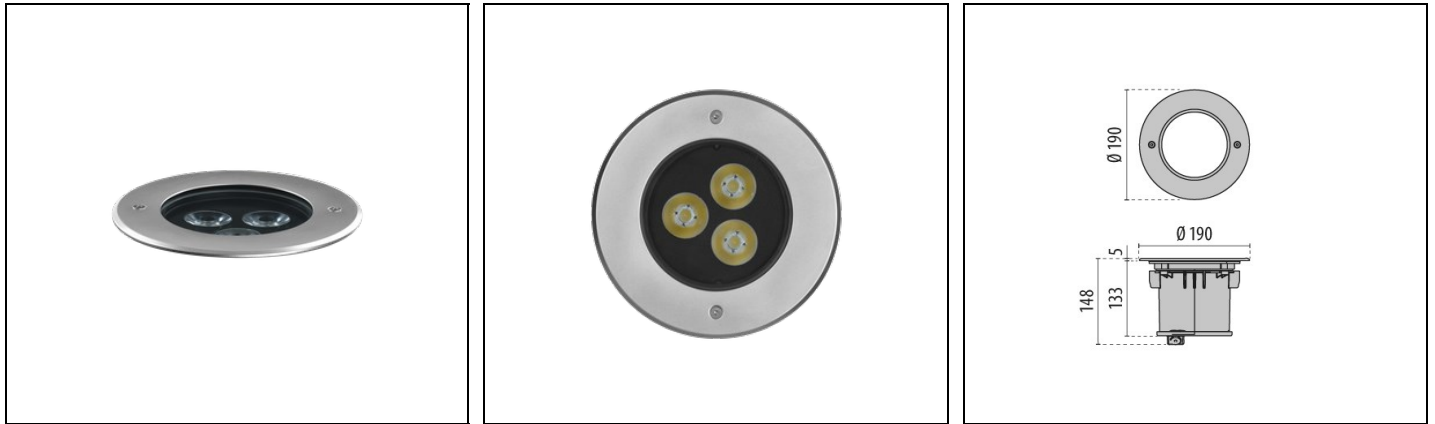

CRICKET+ 15 A/M

Bestelnr. 311868g

Omschrijving

Serie klasse I grondinbouwarmaturen met geringe inbouwdiepte, bestaande uit:

- Behuizing van geanodiseerd en antraciet gelakt spuitgietaluminium
- Afscherming van extra helder vlak gehard veiligheidsglas
- Optische groep bestaande uit lenzen van technopolymeer met zeer hoge licht-doorgave
- Pakking van slijtvast siliconen, met zeer hoge elastische terugveer-capaciteit
- Sluitring van spuitgiet aluminium bekleed met Rvs AISI 316 (versies INOX)
- Koellichaam van aluminium
- Waterdichte kabel aansluiting, WATER STOP
- Als verplichte accessoire leverbaar, inbouwdoos van technopolymeer voorzien van verstevigingsbalk voor overrijdbaarheidsgarantie en WATER DRAIN systeem voor waterafvoer
- Schroeven van roestvrij staal
- De armaturen zijn, aangezien ze in de vloer zijn geïnstalleerd, tijdens het gebruik onderhevig aan ernstige belasting. Om een goede werking en de veiligheid te garanderen is het daarom noodzakelijk dat de installatie vakkundig wordt uitgevoerd, door gekwalificeerd personeel en met inachtneming van de montage-instructies
- De armaturen mogen niet worden geïnstalleerd in verzonken straatwerk/gebieden
- Systeem van bevestiging aan de inbouwdoos waarmee een veilige en probleemloze installatie mogelijk is ook als het inbouwputje niet verzonken is op gelijke hoogte met de vloer

Product gegevens

ETIM Groep:	EG000027	ETIM Klasse:	EC000758
-------------	----------	--------------	----------

Algemene informatie

Lamphouder:	LED	Lichtbron:	LED
Nominale lichtstroom [lm]:	1403	Reële lichtstroom [lm]:	717
Armatuur wattage [W]:	14 W	Specifieke lichtstroom [lm/W]:	51
CRI:	80	Kleurtemperatuur [K]:	4000
Kleur / Afwerking:	INOX / RVS / Mat	IP waarde:	IP67
Impact resistance / impact energy:	IK09 15J xx7	Beschermingsklasse:	I
Optiek:	A5/M - Asymmetrische gemiddelde	Nettogewicht [kg]:	2.904
Totale diameter [mm]:	190	Totale hoogte [mm]:	148