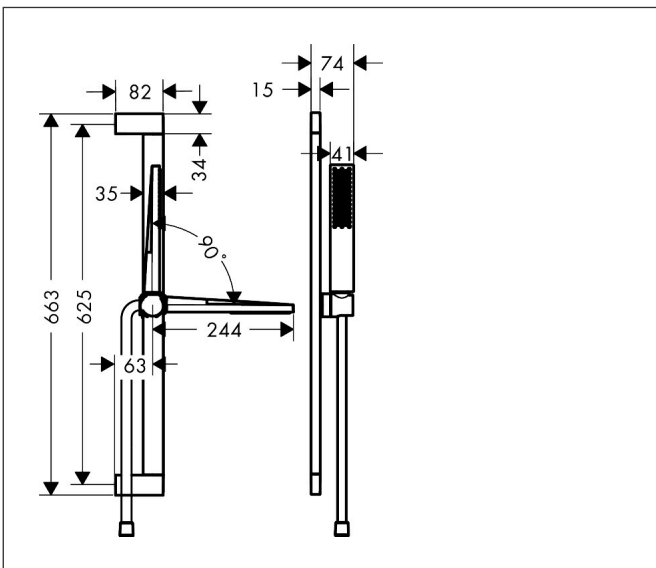

Merk hansgrohe  
 Artikelnaam **Pulsify E** doucheset 100 1jet EcoSmart met glijstang 65 cm  
 Art.nr. 24370000  
 Oppervlakte chroom  
 Netto prijs 303,16 EUR

## Kenmerken

- bestaat uit: douchestang, doucheslang, schuifstuk, staafhand-douche
- diameter handdouche 100 x 25 mm
- PowderRain
- QuickClean: Kalkaanslag kun je eenvoudig met je vinger verwijderen
- traploos in hoogte verstelbaar
- functie van: 4,8 l/min
- schuifstuk voor rechts- en linkshandige montage
- schuifstuk met vergrendelingsmechanisme
- wandhouders gemaakt van kunststof
- metalen handdouchehouder
- profielbuis: kubusvormig
- buislengte: 663 mm
- boorafstand: 625 mm
- doucheslang met conische moer aan beide uiteinden
- draaikoppeling voorkomt dat de slang in de knoop raakt
- EU taxonomie: max. 8l/min

## Maat tekeningen