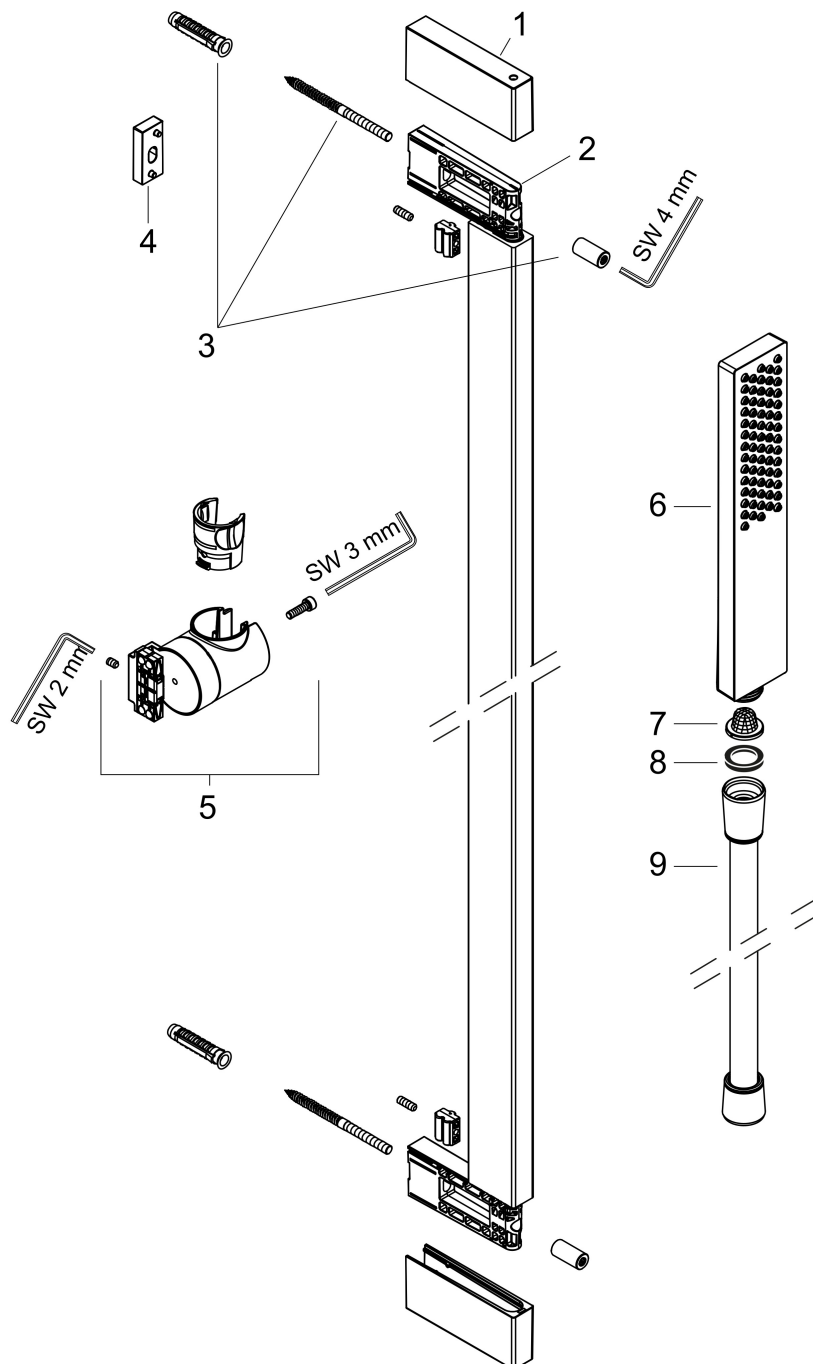

Merk hansgrohe
Artikelnaam **Pulsify E** doucheset 100 1jet EcoSmart met glijstang 65 cm
Art.nr. 24370000
Oppervlakte chroom
Netto prijs 303,16 EUR

Explosietekening voor bouwjaar: >04/23

Merk hansgrohe
Artikelnaam **Pulsify E** doucheset 100 1jet EcoSmart met glijstang 65 cm
Art.nr. 24370000
Oppervlakte chroom
Netto prijs 303,16 EUR

Onderdelen voor bouwjaar: >04/23

Pos	Beschrijving	Art.nr.	Prijs
1	afdekkap	94729000	17,26
2	wandsteun compl.	85375000	21,22
3	bevestigingsmateriaal	94726000	21,22
4	opvulschijf 7 mm	94728000	8,01
5	schuifstuk cpl.	94727000	118,25
6	Handdouche	24320000	61,78
7	zeef	92672000	4,99
8	dichting	98058000	3,12
9	doucheslang Isiflex'B 1,60 m	28276000	33,73