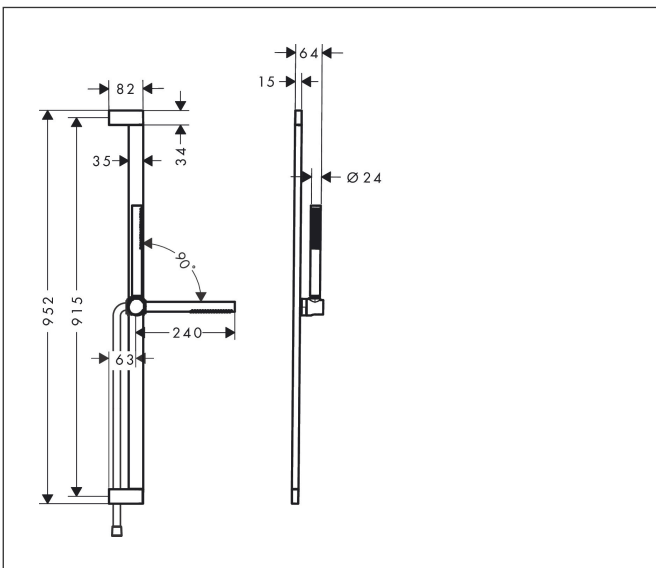

Merk	hansgrohe
Artikelnaam	<b>Pulsify S</b> doucheset 100 1jet EcoSmart+ met glijstang 90 cm
Art.nr.	24383000
Oppervlakte	chrom
Netto prijs	296,91 EUR

## Maat tekeningen

## Kenmerken

- bestaat uit: staafhanddouche, douchestang, doucheslang, schuifstuk
- diameter handdouche 98 x 24 mm
- PowderRain
- QuickClean: Kalkaanslag kun je eenvoudig met je vinger verwijderen
- traploos in hoogte verstelbaar
- functie van: 3,8 l/min
- schuifstuk voor rechts- en linkshandige montage
- schuifstuk met vergrendelingsmechanisme
- wandhouders gemaakt van kunststof
- schuifstuk van kunststof/metaal
- profielbuis: kubusvormig
- buislengte: 950 mm
- boorafstand: 915 mm
- doucheslang met conische moer aan beide uiteinden
- draaikoppeling voorkomt dat de slang in de knoop raakt
- EU taxonomie: max 6l/min - draagt substantieel bij aan duurzaamheid

## Onderdelen voor bouwjaar: >01/24

Pos	Beschrijving	Art.nr.	Prijs
1	afdekkap	87143000	16,60
2	bevestigingsmateriaal	94726000	20,40
3	opvulschijf 7 mm	94728000	7,70
4	schuifstuk cpl.	94727000	113,70
5	Handdouche	24126000	59,40
6	zeef	92672000	4,80
7	dichting	98058000	3,00
8	doucheslang Isiflex'B 1,60 m	28276000	32,43