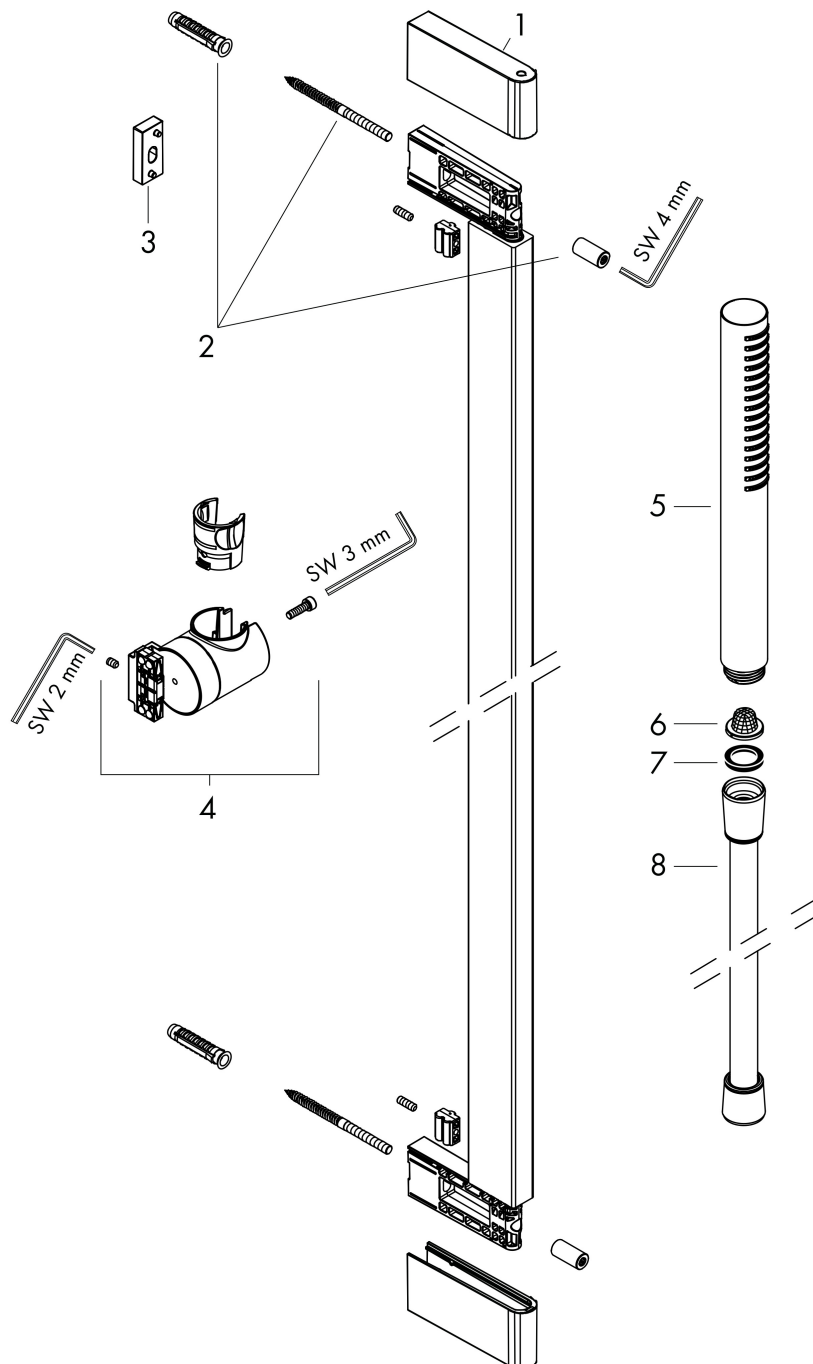

Merk hansgrohe
Artikelnaam **Pulsify S** doucheset 100 1jet EcoSmart+ met glijstang 90 cm
Art.nr. 24383000
Oppervlakte chroom
Netto prijs 296,91 EUR

Explosietekening voor bouwjaar: >01/24

Merk hansgrohe
Artikelnaam **Pulsify S** doucheset 100 1jet EcoSmart+ met glijstang 90 cm
Art.nr. 24383000
Oppervlakte chroom
Netto prijs 296,91 EUR

Onderdelen voor bouwjaar: >01/24

Pos	Beschrijving	Art.nr.	Prijs
1	afdekkap	87143000	16,60
2	bevestigingsmateriaal	94726000	20,40
3	opvulschijf 7 mm	94728000	7,70
4	schuifstuk cpl.	94727000	113,70
5	Handdouche	24126000	59,40
6	zeef	92672000	4,80
7	dichting	98058000	3,00
8	doucheslang Isiflex'B 1,60 m	28276000	32,43