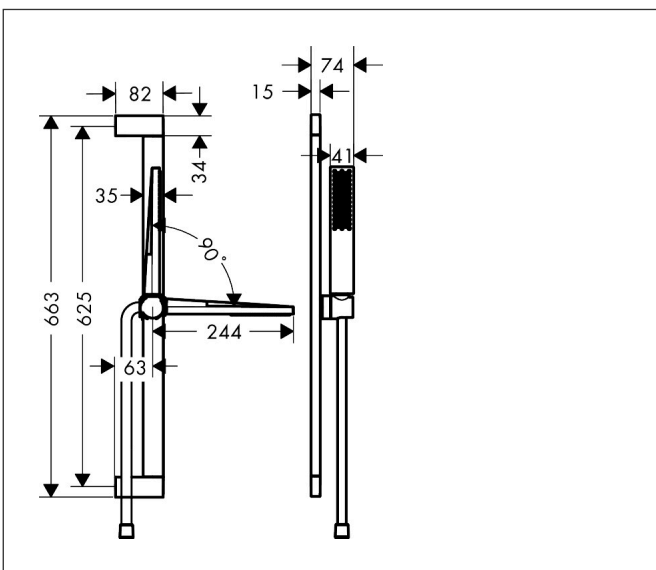

Merk hansgrohe
 Artikelnaam **Pulsify E** doucheset 100 1jet EcoSmart met glijstang 65 cm
 Art.nr. 24370700
 Oppervlakte mat wit
 Netto prijs 424,36 EUR

Product foto

Kenmerken

- bestaat uit: douchestang, doucheslang, schuifstuk, staafhand-douche
- diameter handdouche 100 x 25 mm
- PowderRain
- QuickClean: Kalkaanslag kun je eenvoudig met je vinger verwijderen
- traploos in hoogte verstelbaar
- functie van: 4,8 l/min
- schuifstuk voor rechts- en linkshandige montage
- schuifstuk met vergrendelingsmechanisme
- wandhouders gemaakt van kunststof
- metalen handdouchehouder
- profielbuis: kubusvormig
- buislengte: 663 mm
- boorafstand: 625 mm
- doucheslang met conische moer aan beide uiteinden
- draaikoppeling voorkomt dat de slang in de knoop raakt
- EU taxonomie: max. 8l/min

Maat tekeningen

Technologie

Straalsoorten

Certificaat

Merk hansgrohe
 Artikelnaam **Pulsify E** doucheset 100 1jet EcoSmart met glijstang 65 cm
 Art.nr. 24370700
 Oppervlakte mat wit
 Netto prijs 424,36 EUR

Stroomschema

Merk hansgrohe
 Artikelnaam **Pulsify E** doucheset 100 1jet EcoSmart met glijstang 65 cm
 Art.nr. 24370700
 Oppervlakte mat wit
 Netto prijs 424,36 EUR

Explosietekening voor bouwjaar: >04/23

Merk hansgrohe
 Artikelnaam **Pulsify E** doucheset 100 ljet EcoSmart met glijstang 65 cm
 Art.nr. 24370700
 Oppervlakte mat wit
 Netto prijs 424,36 EUR

Onderdelen voor bouwjaar: >04/23

Pos	Beschrijving	Art.nr.	Prijs
1	afdekkap	94729700	25,90
2	bevestigingsmateriaal	94726000	21,22
3	opvulschijf 7 mm	94728000	8,01
4	schuifstuk cpl.	94727700	177,42
5	Handdouche	24320700	86,46
6	zeef	92672000	4,99
7	dichting	98058000	3,12
8	doucheslang Isiflex'B 1,60 m	28276700	45,24