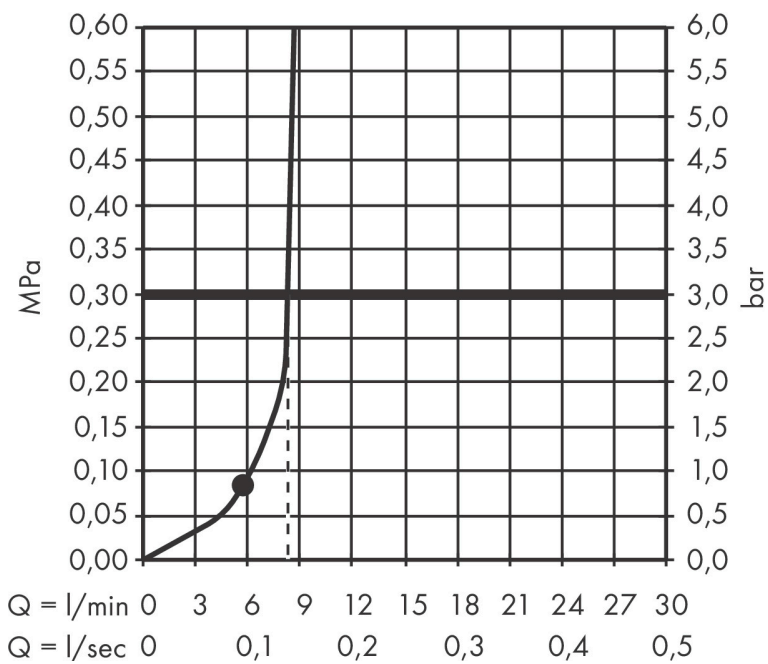

Merk hansgrohe
 Artikelnaam **Pulsify E** doucheset 100 1jet EcoSmart met glijstang 65 cm
 Art.nr. 24370700
 Oppervlakte mat wit
 Netto prijs 424,36 EUR

Product foto

Kenmerken

- bestaat uit: douchestang, doucheslang, schuifstuk, staafhand-douche
- diameter handdouche 100 x 25 mm
- PowderRain
- QuickClean: Kalkaanslag kun je eenvoudig met je vinger verwijderen
- traploos in hoogte verstelbaar
- functie van: 4,8 l/min
- schuifstuk voor rechts- en linkshandige montage
- schuifstuk met vergrendelingsmechanisme
- wandhouders gemaakt van kunststof
- metalen handdouchehouder
- profielbuis: kubusvormig
- buislengte: 663 mm
- boorafstand: 625 mm
- doucheslang met conische moer aan beide uiteinden
- draaikoppeling voorkomt dat de slang in de knoop raakt
- EU taxonomie: max. 8l/min

Maat tekeningen

Technologie

Straalsoorten

Certificaat

Merk hansgrohe
 Artikelnaam **Pulsify E** doucheset 100 1jet EcoSmart met glijstang 65 cm
 Art.nr. 24370700
 Oppervlakte mat wit
 Netto prijs 424,36 EUR

Stroomschema

Merk hansgrohe
 Artikelnaam **Pulsify E** doucheset 100 1jet EcoSmart met glijstang 65 cm
 Art.nr. 24370700
 Oppervlakte mat wit
 Netto prijs 424,36 EUR

Explosietekening voor bouwjaar: >04/23