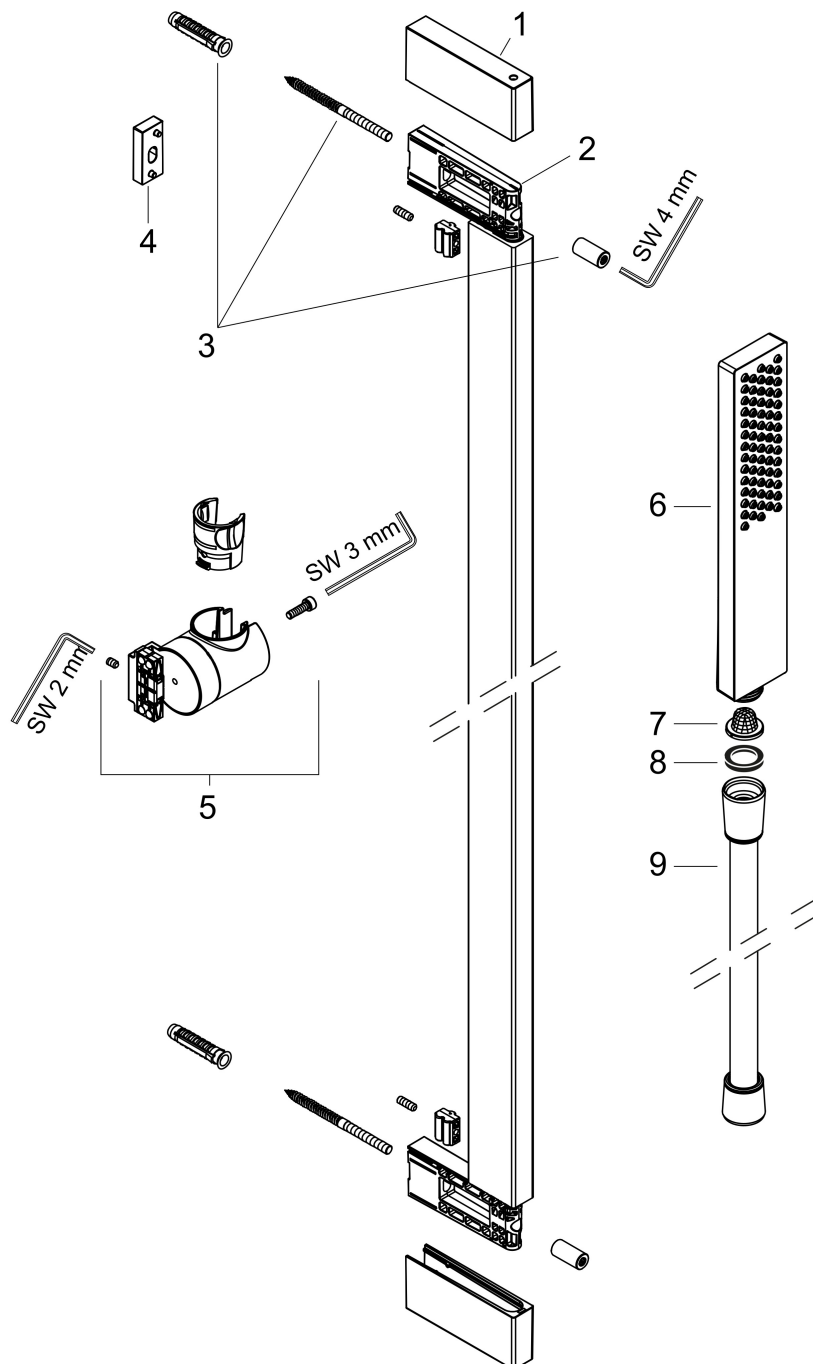

Merk hansgrohe
 Artikelnaam **Pulsify E** doucheset 100 1jet EcoSmart met glijstang 65 cm
 Art.nr. 24370700
 Oppervlakte mat wit
 Netto prijs 424,36 EUR

Product foto

Kenmerken

- bestaat uit: douchestang, doucheslang, schuifstuk, staafhand-douche
- diameter handdouche 100 x 25 mm
- PowderRain
- QuickClean: Kalkaanslag kun je eenvoudig met je vinger verwijderen
- traploos in hoogte verstelbaar
- functie van: 4,8 l/min
- schuifstuk voor rechts- en linkshandige montage
- schuifstuk met vergrendelingsmechanisme
- wandhouders gemaakt van kunststof
- metalen handdouchehouder
- profielbuis: kubusvormig
- buislengte: 663 mm
- boorafstand: 625 mm
- doucheslang met conische moer aan beide uiteinden
- draaikoppeling voorkomt dat de slang in de knoop raakt
- EU taxonomie: max. 8l/min

Maat tekeningen

Technologie

Straalsoorten

Certificaat

Merk hansgrohe
 Artikelnaam **Pulsify E** doucheset 100 1jet EcoSmart met glijstang 65 cm
 Art.nr. 24370700
 Oppervlakte mat wit
 Netto prijs 424,36 EUR

Stroomschema

Merk hansgrohe
 Artikelnaam **Pulsify E** doucheset 100 1jet EcoSmart met glijstang 65 cm
 Art.nr. 24370700
 Oppervlakte mat wit
 Netto prijs 424,36 EUR

Explosietekening voor bouwjaar: >04/23

Merk hansgrohe
 Artikelnaam **Pulsify E** doucheset 100 ljet EcoSmart met glijstang 65 cm
 Art.nr. 24370700
 Oppervlakte mat wit
 Netto prijs 424,36 EUR

Onderdelen voor bouwjaar: >04/23

Pos	Beschrijving	Art.nr.	Prijs
1	afdekkap	94729700	25,90
2	bevestigingsmateriaal	94726000	21,22
3	opvulschijf 7 mm	94728000	8,01
4	schuifstuk cpl.	94727700	177,42
5	Handdouche	24320700	86,46
6	zeef	92672000	4,99
7	dichting	98058000	3,12
8	doucheslang Isiflex'B 1,60 m	28276700	45,24