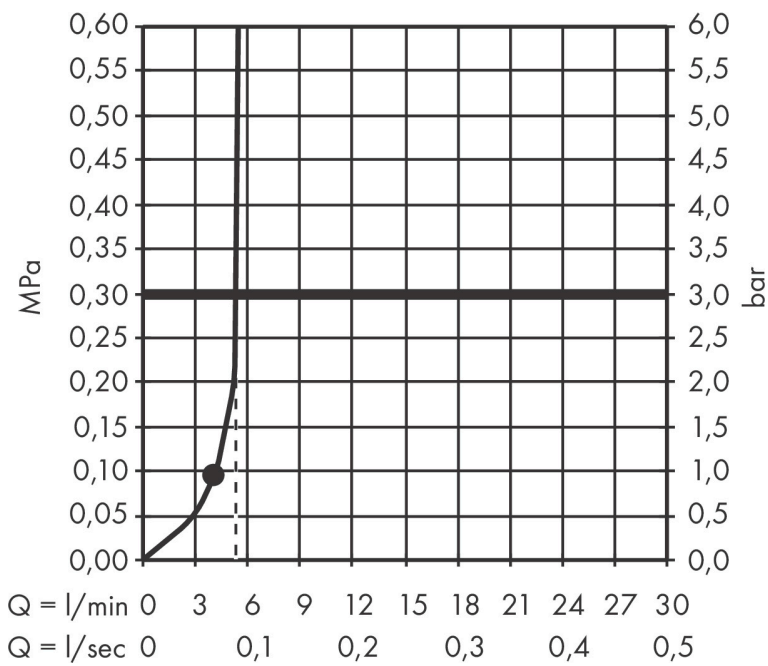

Merk hansgrohe
 Artikelnaam **Pulsify E** doucheset 100 1jet EcoSmart+ met glijstang 65 cm
 Art.nr. 24371000
 Oppervlakte chroom
 Netto prijs 303,16 EUR

Product foto

Maat tekeningen

Kenmerken

- bestaat uit: douchestang, doucheslang, schuifstuk, staafhand-douche
- diameter handdouche 100 x 25 mm
- PowderRain
- QuickClean: Kalkaanslag kun je eenvoudig met je vinger verwijderen
- traploos in hoogte verstelbaar
- functie van: 3,4 l/min
- schuifstuk voor rechts- en linkshandige montage
- schuifstuk met vergrendelingsmechanisme
- wandhouders gemaakt van kunststof
- metalen handdouchehouder
- profielbuis: kubusvormig
- buislengte: 663 mm
- boorafstand: 625 mm
- doucheslang met conische moer aan beide uiteinden
- draaikoppeling voorkomt dat de slang in de knoop raakt
- EU taxonomie: max 6l/min - draagt substantieel bij aan duurzaamheid

Technologie

Straalsoorten

Certificaat

Merk hansgrohe
 Artikelnaam **Pulsify E** doucheset 100 1jet EcoSmart+ met glijstang 65 cm
 Art.nr. 24371000
 Oppervlakte chroom
 Netto prijs 303,16 EUR

Stroomschema

Merk	hansgrohe
Artikelnaam	Pulsify E doucheset 100 ljet EcoSmart+ met glijstang 65 cm
Art.nr.	24371000
Oppervlakte	chrom
Netto prijs	303,16 EUR