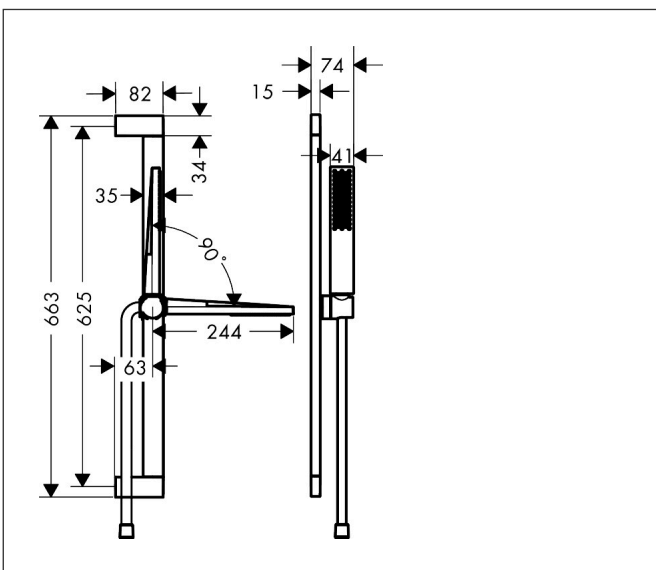

Merk hansgrohe
 Artikelnaam **Pulsify E** doucheset 100 1jet EcoSmart+ met glijstang 65 cm
 Art.nr. 24371000
 Oppervlakte chroom
 Netto prijs 303,16 EUR

Product foto

Maat tekeningen

Kenmerken

- bestaat uit: douchestang, doucheslang, schuifstuk, staafhand-douche
- diameter handdouche 100 x 25 mm
- PowderRain
- QuickClean: Kalkaanslag kun je eenvoudig met je vinger verwijderen
- traploos in hoogte verstelbaar
- functie van: 3,4 l/min
- schuifstuk voor rechts- en linkshandige montage
- schuifstuk met vergrendelingsmechanisme
- wandhouders gemaakt van kunststof
- metalen handdouchehouder
- profielbuis: kubusvormig
- buislengte: 663 mm
- boorafstand: 625 mm
- doucheslang met conische moer aan beide uiteinden
- draaikoppeling voorkomt dat de slang in de knoop raakt
- EU taxonomie: max 6l/min - draagt substantieel bij aan duurzaamheid

Technologie

Straalsoorten

Certificaat

Merk hansgrohe
 Artikelnaam **Pulsify E** doucheset 100 1jet EcoSmart+ met glijstang 65 cm
 Art.nr. 24371000
 Oppervlakte chroom
 Netto prijs 303,16 EUR

Stroomschema

Merk	hansgrohe
Artikelnaam	Pulsify E doucheset 100 ljet EcoSmart+ met glijstang 65 cm
Art.nr.	24371000
Oppervlakte	chrom
Netto prijs	303,16 EUR

Onderdelen voor bouwjaar: >04/23

Pos	Beschrijving	Art.nr.	Prijs
1	afdekkap	94729000	17,26
2	wandsteun compl.	85375000	21,22
3	bevestigingsmateriaal	94726000	21,22
4	opvulschijf 7 mm	94728000	8,01
5	schuifstuk cpl.	94727000	118,25
6	Handdouche	24321000	61,78
7	zeef	92672000	4,99
8	dichting	98058000	3,12
9	doucheslang Isiflex'B 1,60 m	28276000	33,73