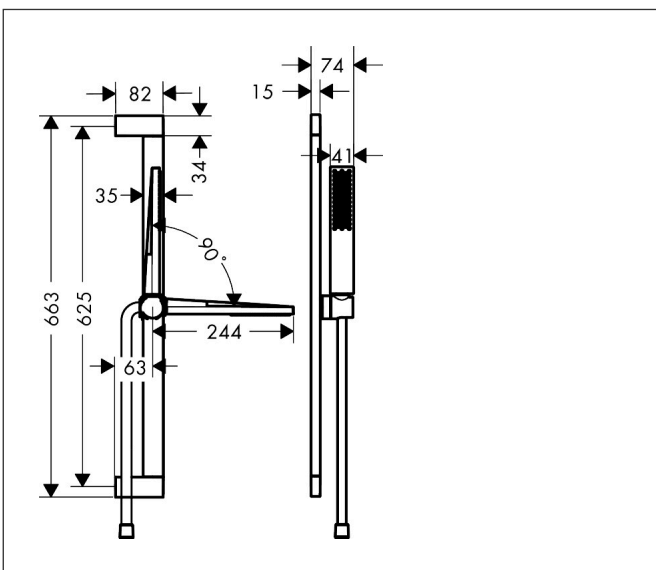

Merk hansgrohe
 Artikelnaam **Pulsify E** doucheset 100 ljet EcoSmart+ met glijstang 65 cm
 Art.nr. 24371670
 Oppervlakte mat zwart
 Netto prijs 424,36 EUR

Product foto

Maat tekeningen

Kenmerken

- bestaat uit: douchestang, doucheslang, schuifstuk, staafhand-douche
- diameter handdouche 100 x 25 mm
- PowderRain
- QuickClean: Kalkaanslag kun je eenvoudig met je vinger verwijderen
- traploos in hoogte verstelbaar
- functie van: 3,4 l/min
- schuifstuk voor rechts- en linkshandige montage
- schuifstuk met vergrendelingsmechanisme
- wandhouders gemaakt van kunststof
- metalen handdouchehouder
- profielbuis: kubusvormig
- buislengte: 663 mm
- boorafstand: 625 mm
- doucheslang met conische moer aan beide uiteinden
- draaikoppeling voorkomt dat de slang in de knoop raakt
- EU taxonomie: max 6l/min - draagt substantieel bij aan duurzaamheid

Technologie

Straalsoorten

Certificaat

Merk hansgrohe
 Artikelnaam **Pulsify E** doucheset 100 1jet EcoSmart+ met glijstang 65 cm
 Art.nr. 24371670
 Oppervlakte mat zwart
 Netto prijs 424,36 EUR

Stroomschema

Merk hansgrohe
 Artikelnaam **Pulsify E** doucheset 100 1jet EcoSmart+ met glijstang 65 cm
 Art.nr. 24371670
 Oppervlakte mat zwart
 Netto prijs 424,36 EUR

Explosietekening voor bouwjaar: >04/23

Merk hansgrohe
 Artikelnaam **Pulsify E** doucheset 100 ljet EcoSmart+ met glijstang 65 cm
 Art.nr. 24371670
 Oppervlakte mat zwart
 Netto prijs 424,36 EUR

Onderdelen voor bouwjaar: >04/23

Pos	Beschrijving	Art.nr.	Prijs
1	afdekkap	94729670	25,90
2	wandsteun compl.	85375000	21,22
3	bevestigingsmateriaal	94726000	21,22
4	opvulschijf 7 mm	94728000	8,01
5	schuifstuk cpl.	94727670	177,42
6	Handdouche	24321670	86,46
7	zeef	92672000	4,99
8	dichting	98058000	3,12
9	doucheslang Isiflex'B 1,60 m	28276670	45,24