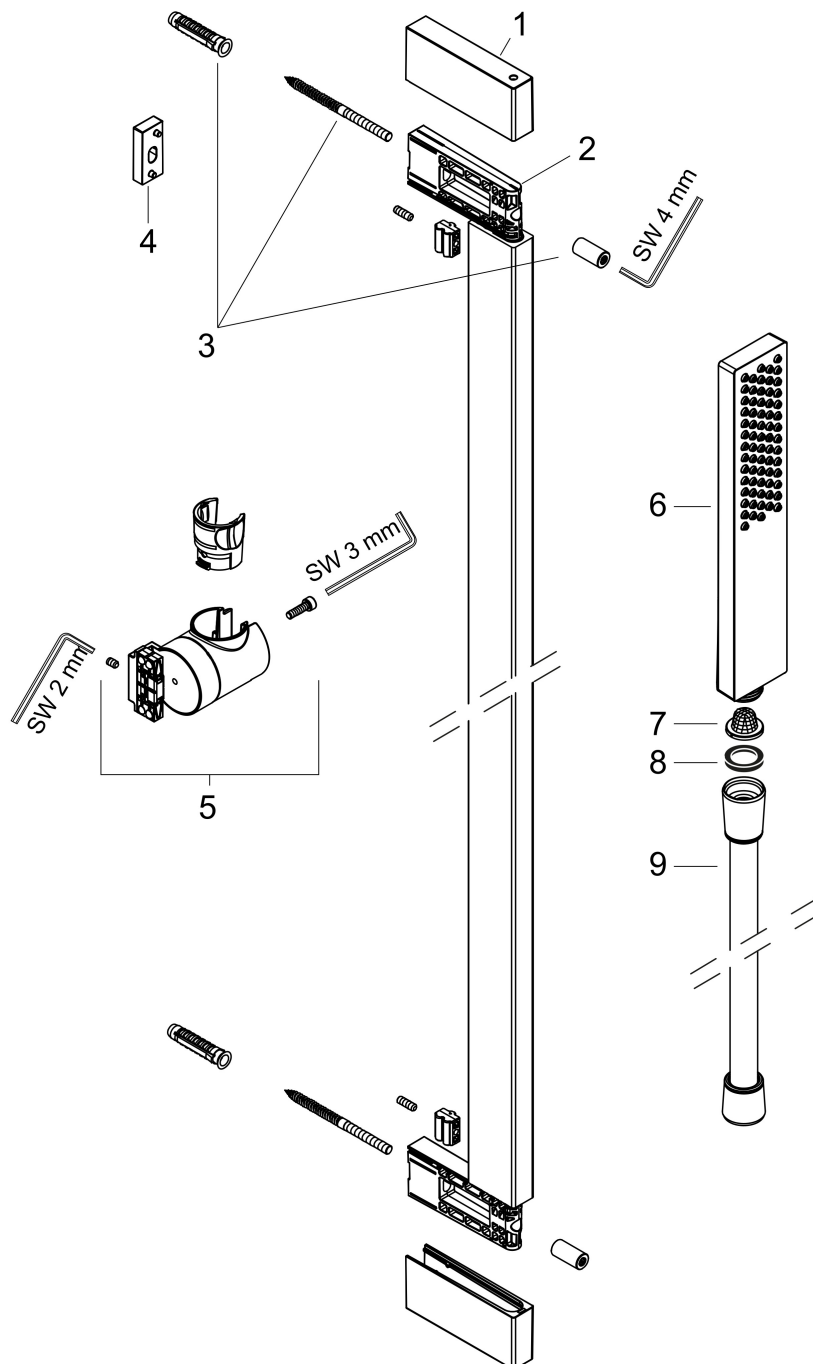

Merk hansgrohe
 Artikelnaam **Pulsify E** doucheset 100 ljet EcoSmart+ met glijstang 65 cm
 Art.nr. 24371670
 Oppervlakte mat zwart
 Netto prijs 424,36 EUR

Product foto

Maat tekeningen

Kenmerken

- bestaat uit: douchestang, doucheslang, schuifstuk, staafhand-douche
- diameter handdouche 100 x 25 mm
- PowderRain
- QuickClean: Kalkaanslag kun je eenvoudig met je vinger verwijderen
- traploos in hoogte verstelbaar
- functie van: 3,4 l/min
- schuifstuk voor rechts- en linkshandige montage
- schuifstuk met vergrendelingsmechanisme
- wandhouders gemaakt van kunststof
- metalen handdouchehouder
- profielbuis: kubusvormig
- buislengte: 663 mm
- boorafstand: 625 mm
- doucheslang met conische moer aan beide uiteinden
- draaikoppeling voorkomt dat de slang in de knoop raakt
- EU taxonomie: max 6l/min - draagt substantieel bij aan duurzaamheid

Technologie

Straalsoorten

Certificaat

Merk hansgrohe
 Artikelnaam **Pulsify E** doucheset 100 1jet EcoSmart+ met glijstang 65 cm
 Art.nr. 24371670
 Oppervlakte mat zwart
 Netto prijs 424,36 EUR

Stroomschema

Merk hansgrohe
 Artikelnaam **Pulsify E** doucheset 100 1jet EcoSmart+ met glijstang 65 cm
 Art.nr. 24371670
 Oppervlakte mat zwart
 Netto prijs 424,36 EUR

Explosietekening voor bouwjaar: >04/23

Merk hansgrohe
 Artikelnaam **Pulsify E** doucheset 100 ljet EcoSmart+ met glijstang 65 cm
 Art.nr. 24371670
 Oppervlakte mat zwart
 Netto prijs 424,36 EUR

Onderdelen voor bouwjaar: >04/23

Pos	Beschrijving	Art.nr.	Prijs
1	afdekkap	94729670	25,90
2	wandsteun compl.	85375000	21,22
3	bevestigingsmateriaal	94726000	21,22
4	opvulschijf 7 mm	94728000	8,01
5	schuifstuk cpl.	94727670	177,42
6	Handdouche	24321670	86,46
7	zeef	92672000	4,99
8	dichting	98058000	3,12
9	doucheslang Isiflex'B 1,60 m	28276670	45,24