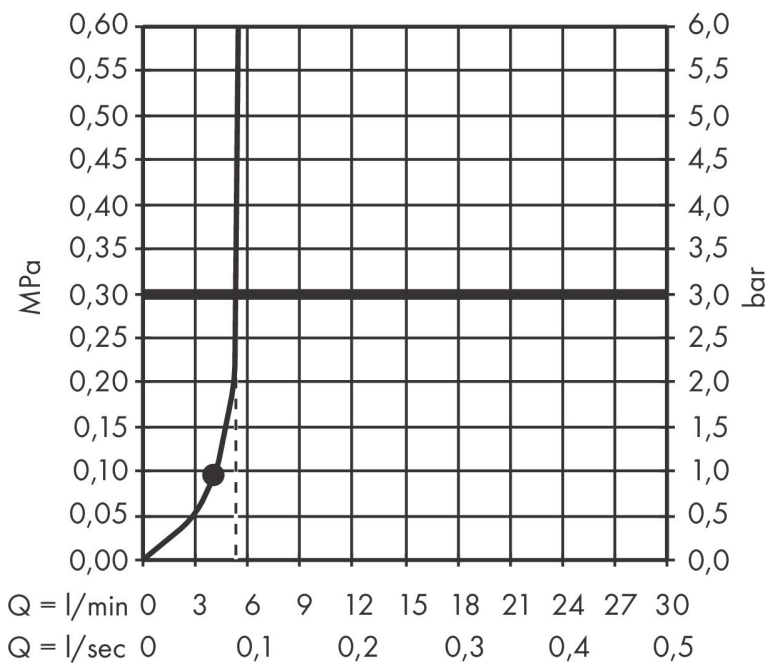

Merk hansgrohe
 Artikelnaam **Pulsify E** doucheset 100 ljet EcoSmart+ met glijstang 65 cm
 Art.nr. 24371670
 Oppervlakte mat zwart
 Netto prijs 424,36 EUR

Product foto

Maat tekeningen

Kenmerken

- bestaat uit: douchestang, doucheslang, schuifstuk, staafhand-douche
- diameter handdouche 100 x 25 mm
- PowderRain
- QuickClean: Kalkaanslag kun je eenvoudig met je vinger verwijderen
- traploos in hoogte verstelbaar
- functie van: 3,4 l/min
- schuifstuk voor rechts- en linkshandige montage
- schuifstuk met vergrendelingsmechanisme
- wandhouders gemaakt van kunststof
- metalen handdouchehouder
- profielbuis: kubusvormig
- buislengte: 663 mm
- boorafstand: 625 mm
- doucheslang met conische moer aan beide uiteinden
- draaikoppeling voorkomt dat de slang in de knoop raakt
- EU taxonomie: max 6l/min - draagt substantieel bij aan duurzaamheid

Technologie

Straalsoorten

Certificaat

Merk hansgrohe
 Artikelnaam **Pulsify E** doucheset 100 1jet EcoSmart+ met glijstang 65 cm
 Art.nr. 24371670
 Oppervlakte mat zwart
 Netto prijs 424,36 EUR

Stroomschema

Merk hansgrohe
 Artikelnaam **Pulsify E** doucheset 100 1jet EcoSmart+ met glijstang 65 cm
 Art.nr. 24371670
 Oppervlakte mat zwart
 Netto prijs 424,36 EUR

Explosietekening voor bouwjaar: >04/23

Merk hansgrohe
 Artikelnaam **Pulsify E** doucheset 100 ljet EcoSmart+ met glijstang 65 cm
 Art.nr. 24371670
 Oppervlakte mat zwart
 Netto prijs 424,36 EUR